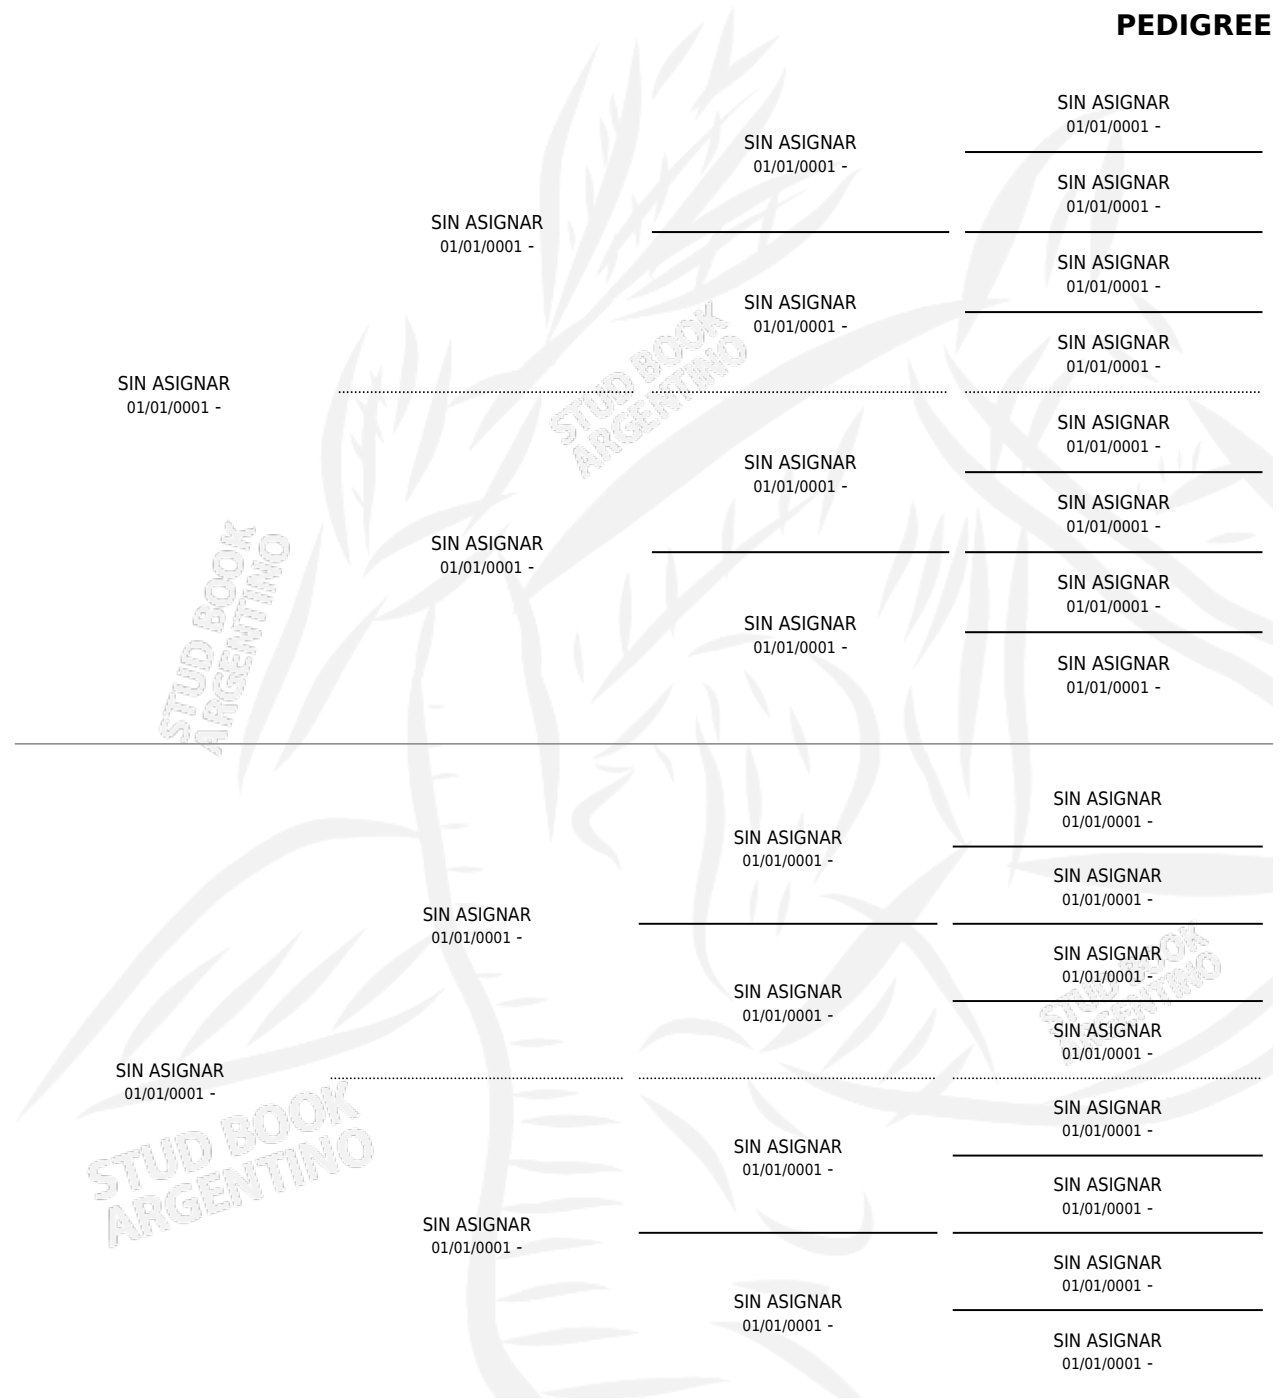

SISSY

PEDIGREE

por SIN ASIGNAR y SIN ASIGNAR por SIN ASIGNAR

Argentina · Hembra · Zaino · SP · 01/01/1931
Familia 1-e · Volumen 14

ESTADO

TIPIFICACIÓN SANGUÍNEA	X
TIPIFICACIÓN POR ADN	X
PASAPORTE	X
IDENTIFICACIÓN POR MICROCHIP	X
REPRODUCTOR	X

Lugar de nacimiento: Campo particular

Criador: Sin dato

~

HIJOS

	MACHOS	HEMBRAS
3 NACIERON	0	3
SIN ACTUACIONES		

SISSY

Datos oficiales del Stud Book Argentino

Documento generado el 10/07/2025