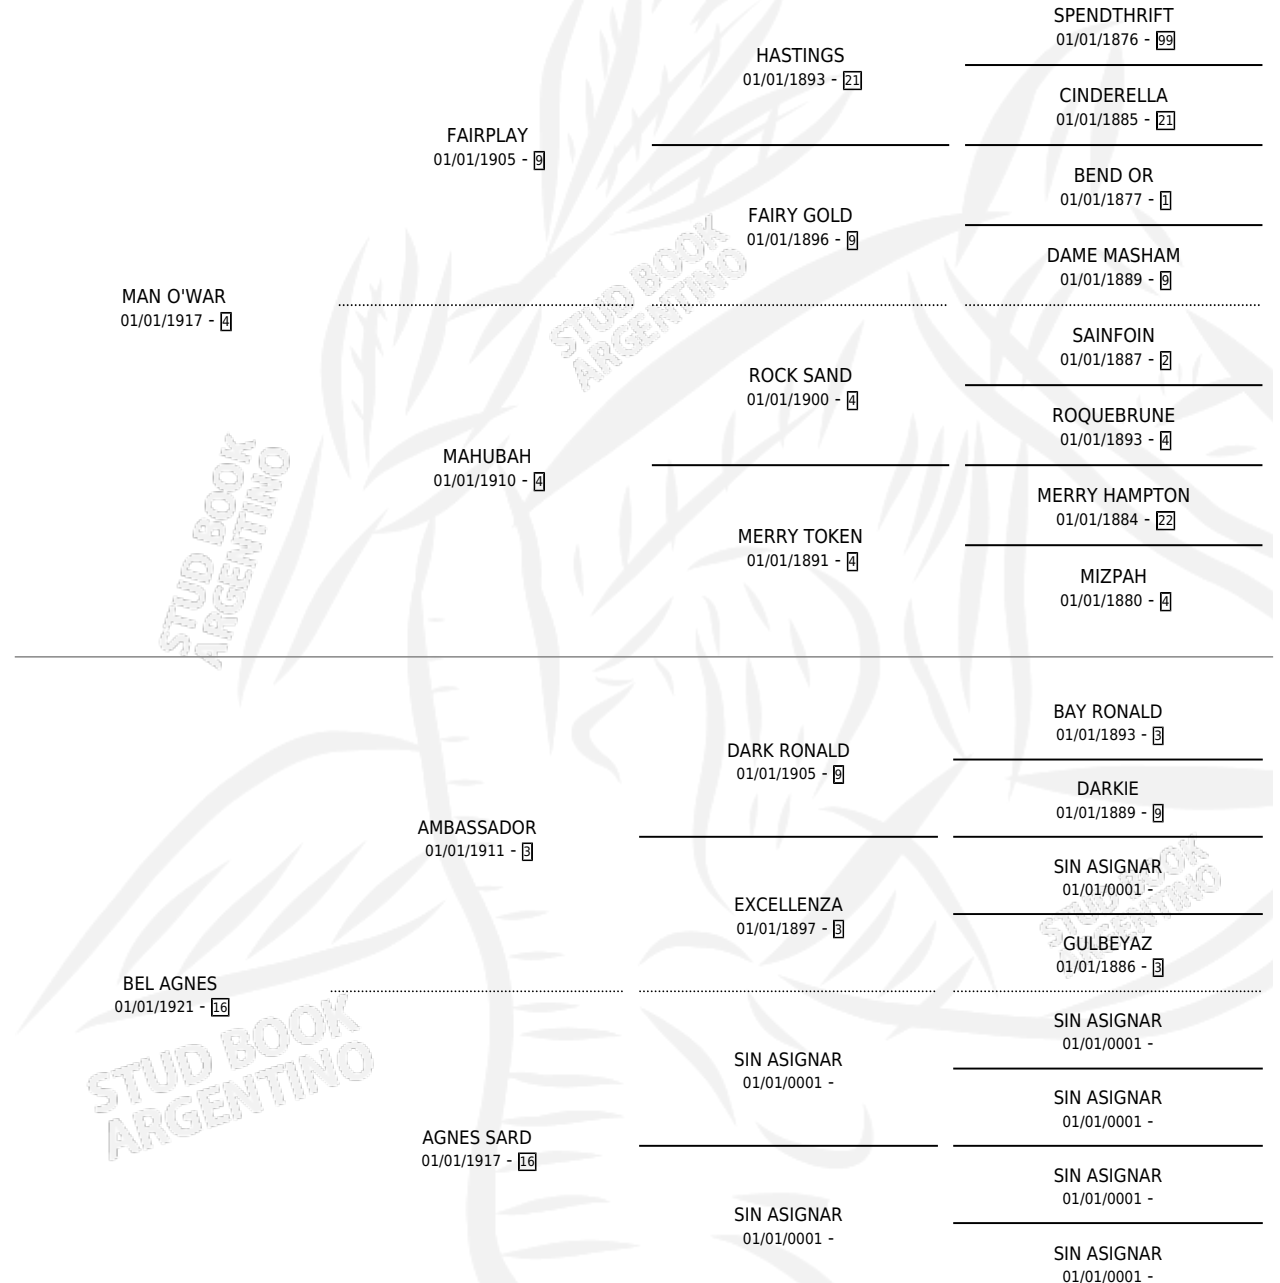

JUDY O'GRADY

por MAN O'WAR y BEL AGNES por AMBASSADOR

Argentina · Hembra · Zaino · · 01/01/1932
Familia 16-c · Volumen 14

ESTADO

TIPIFICACIÓN SANGUÍNEA	X
TIPIFICACIÓN POR ADN	X
PASAPORTE	X
IDENTIFICACIÓN POR MICROCHIP	X
REPRODUCTOR	X

Lugar de nacimiento: Campo Particular

Criador: Sin dato

~

HIJOS

	MACHOS	HEMBRAS
2 NACIERON	0	2
SIN ACTUACIONES		

PEDIGREE

JUDY O'GRADY

Datos oficiales del Stud Book Argentino