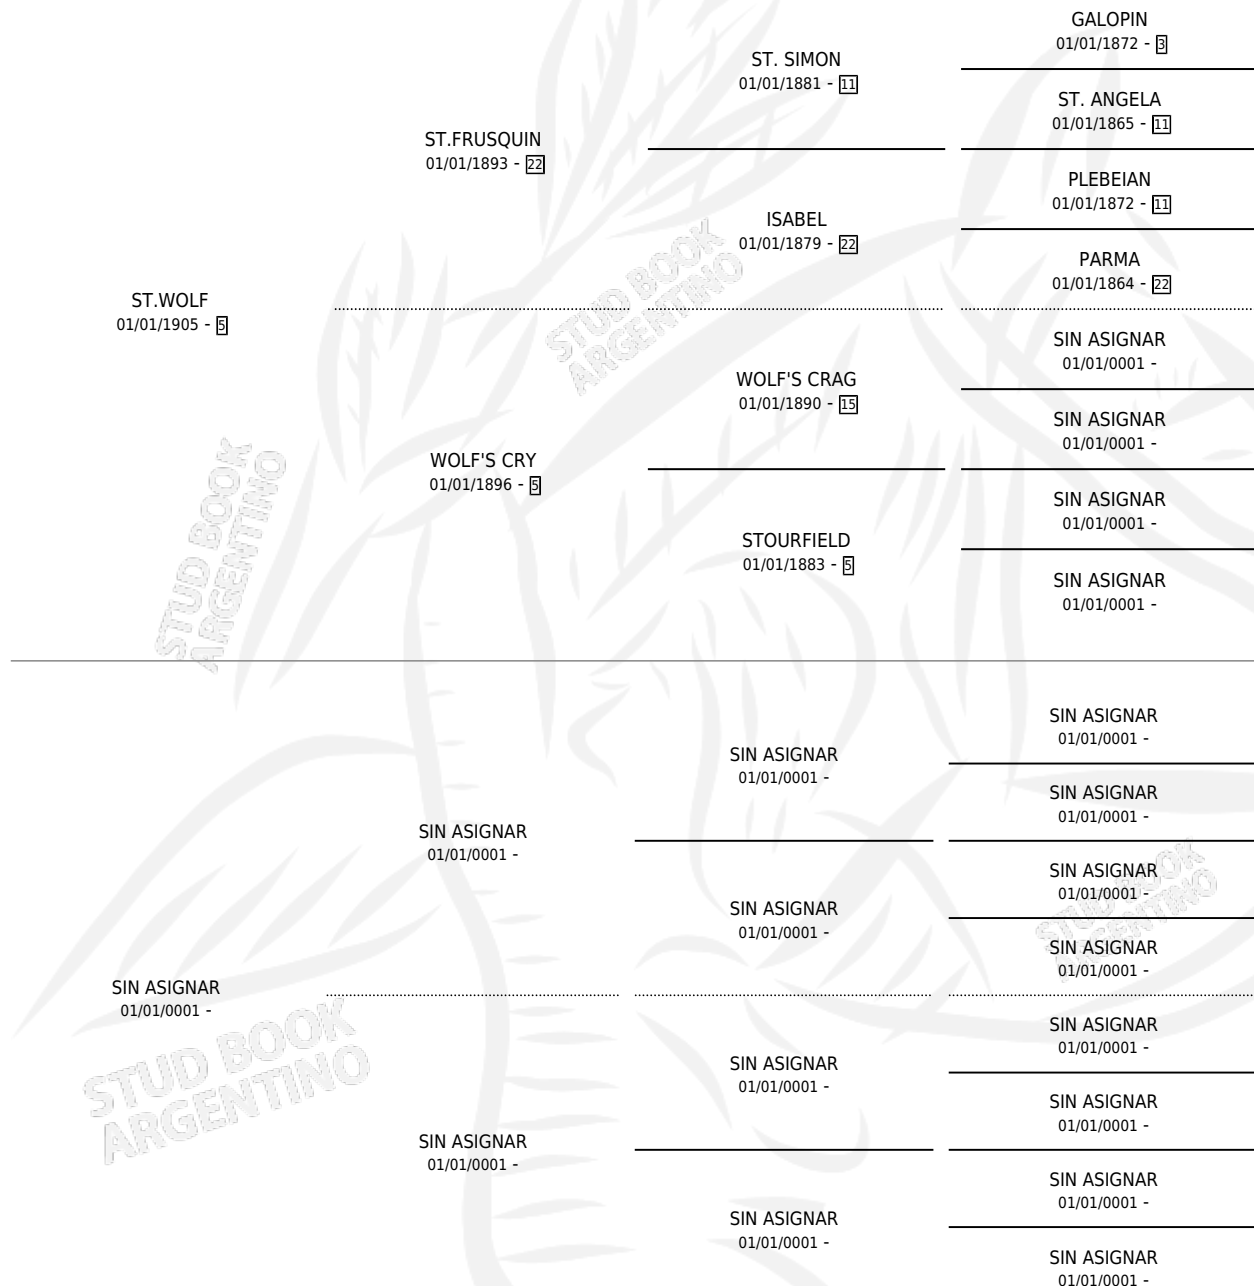

ESTAMPILLA

por **ST.WOLF** y **SIN ASIGNAR** por **SIN ASIGNAR**

Argentina · Hembra · Alazan · · 01/01/1918
Familia 9-g · Volumen 10

ESTADO

TIPIFICACIÓN SANGUÍNEA	X
TIPIFICACIÓN POR ADN	X
PASAPORTE	X
IDENTIFICACIÓN POR MICROCHIP	X
REPRODUCTOR	X

Lugar de nacimiento: Campo particular

Criador: Sin dato

~

HIJOS

	MACHOS	HEMBRAS
1 NACIERON	0	1
SIN ACTUACIONES		

PEDIGREE

ESTAMPILLA

Datos oficiales del Stud Book Argentino