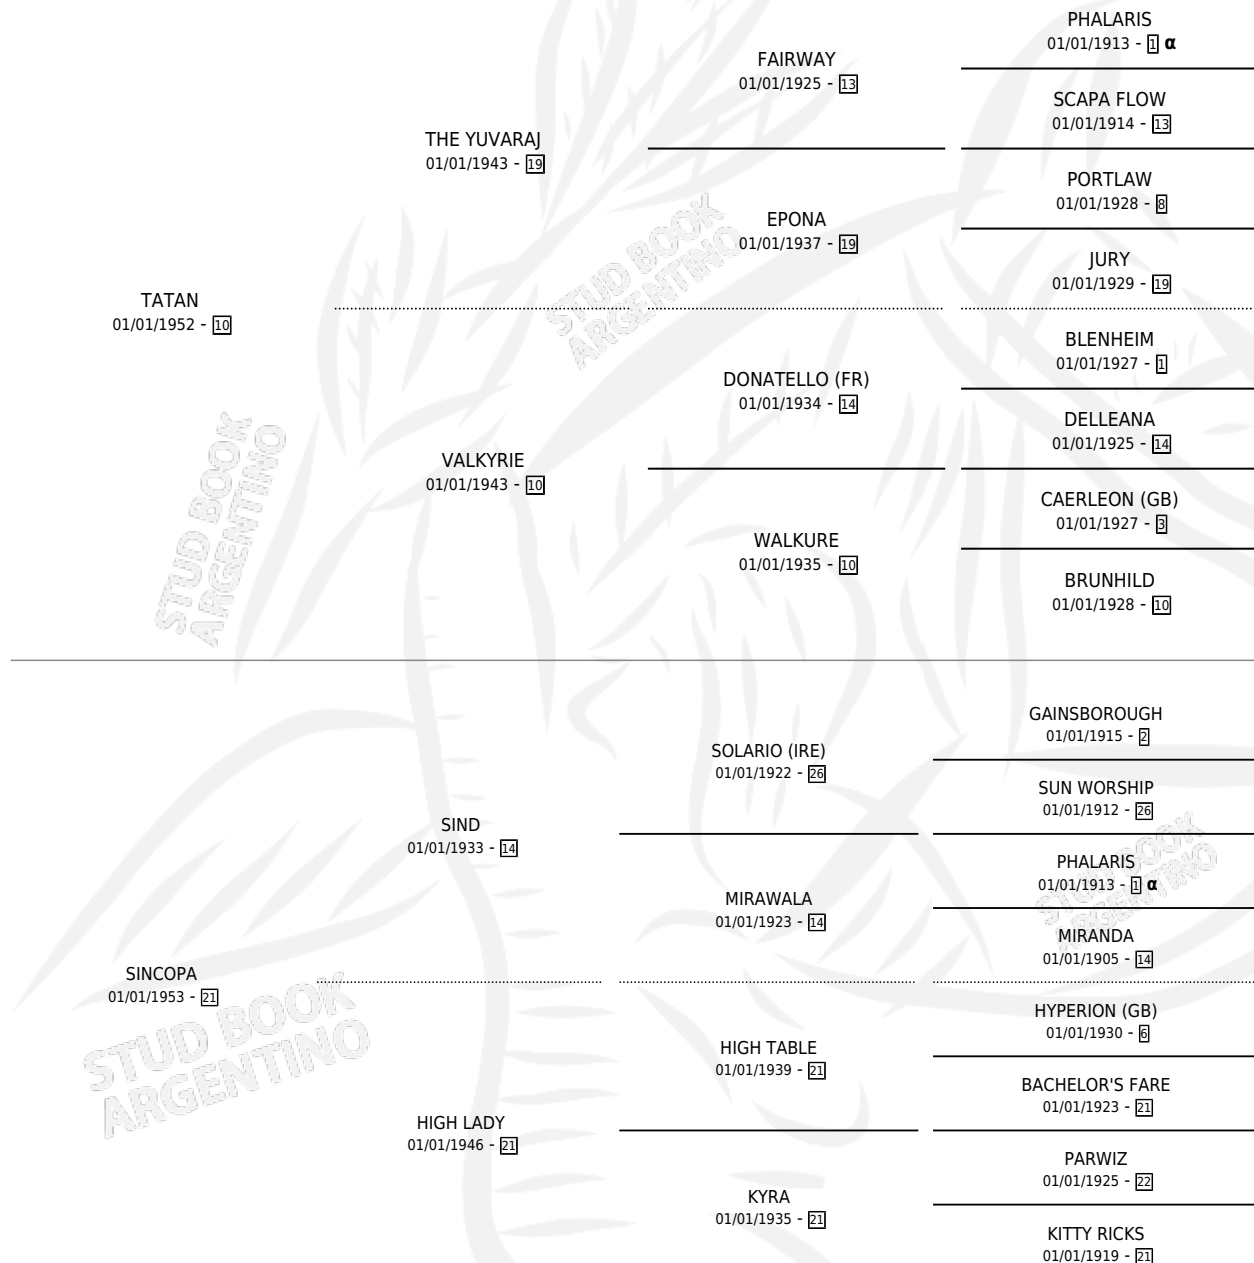

RAPSODIA

por TATAN y SINCOPA por SIND

Argentina · Hembra · Alazan · SP · 01/01/1964
Familia 21-a · Volumen 25

ESTADO

TIPIFICACIÓN SANGUÍNEA	X
TIPIFICACIÓN POR ADN	X
PASAPORTE	X
IDENTIFICACIÓN POR MICROCHIP	X
REPRODUCTOR	X

Lugar de nacimiento: Campo particular

Criador: Sin dato

~

HIJOS

	MACHOS	HEMBRAS
2 NACIERON	0	2

SIN ACTUACIONES

PEDIGREE

INBREEDING : α