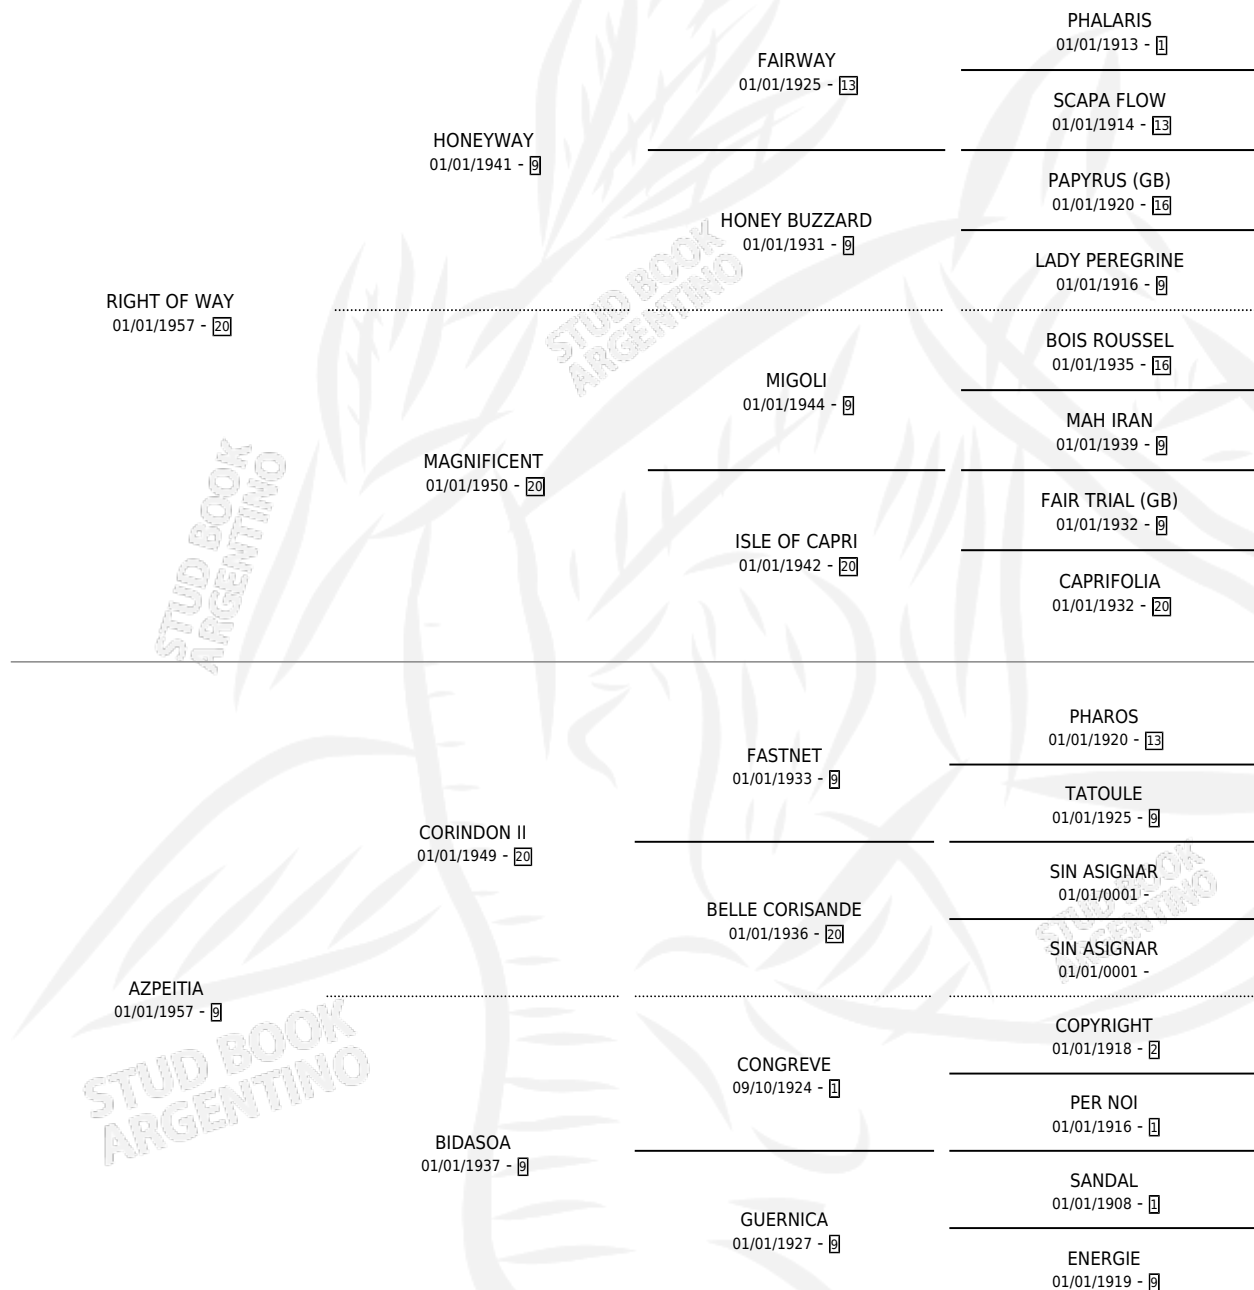

IZARRA

por **RIGHT OF WAY** y **AZPEITIA** por **CORINDON II**

Argentina · Hembra · Alazan · SP · 01/01/1964
Familia 9-g · Volumen 25

ESTADO

TIPIFICACIÓN SANGUÍNEA	X
TIPIFICACIÓN POR ADN	X
PASAPORTE	X
IDENTIFICACIÓN POR MICROCHIP	X
REPRODUCTOR	X

Lugar de nacimiento: Campo particular

Criador: Sin dato

~

HIJOS

	MACHOS	HEMBRAS
4 NACIERON	2	2
2 CORRIERON	1	1
2 GANARON	1	1
0 GANADORES CL	0 GANADORES GR	0 GANADORES G1

PEDIGREE

IZARRA

Datos oficiales del Stud Book Argentino