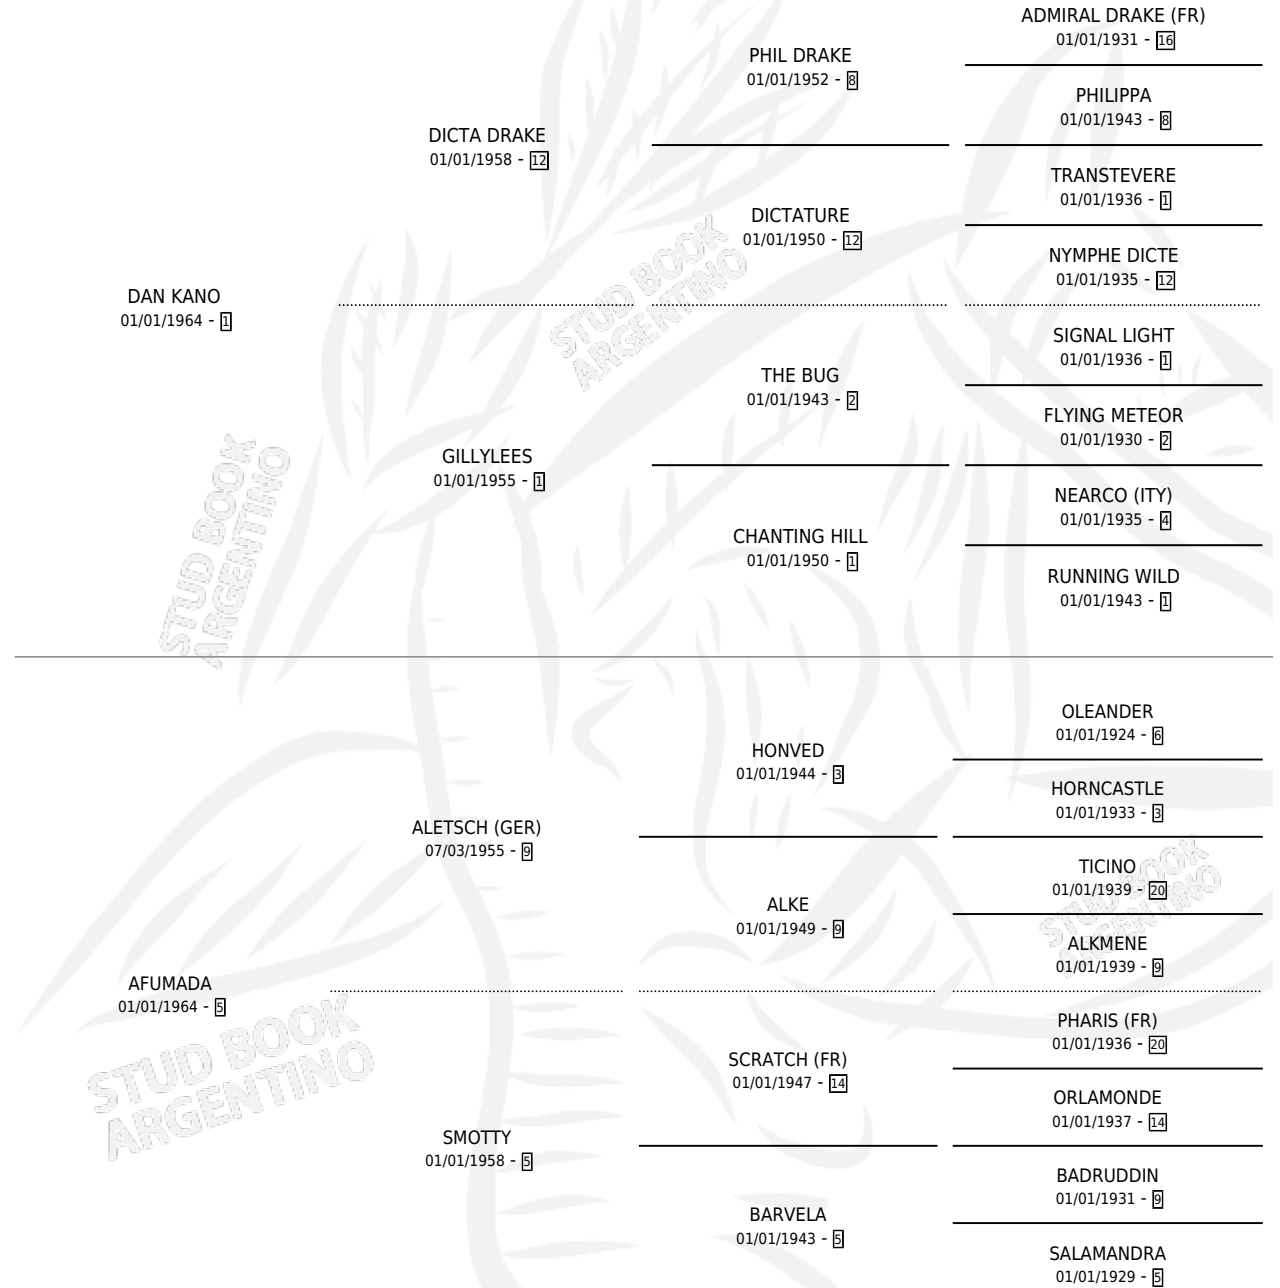

DENSE FUME

por DAN KANO y AFUMADA por ALETSCH (GER)

Argentina · Hembra · Zaino · SP · 01/01/1973
Familia 5 · Volumen 28

ESTADO

TIPIFICACIÓN SANGUÍNEA	X
TIPIFICACIÓN POR ADN	X
PASAPORTE	X
IDENTIFICACIÓN POR MICROCHIP	X
REPRODUCTOR	X

Lugar de nacimiento: Campo particular

Criador: Sin dato

~

HIJOS

	MACHOS	HEMBRAS
2 NACIERON	2	0
2 CORRIERON	2	0
2 GANARON	2	0

2	2	1
GANADORES CL	GANADORES GR	GANADORES G1

PEDIGREE