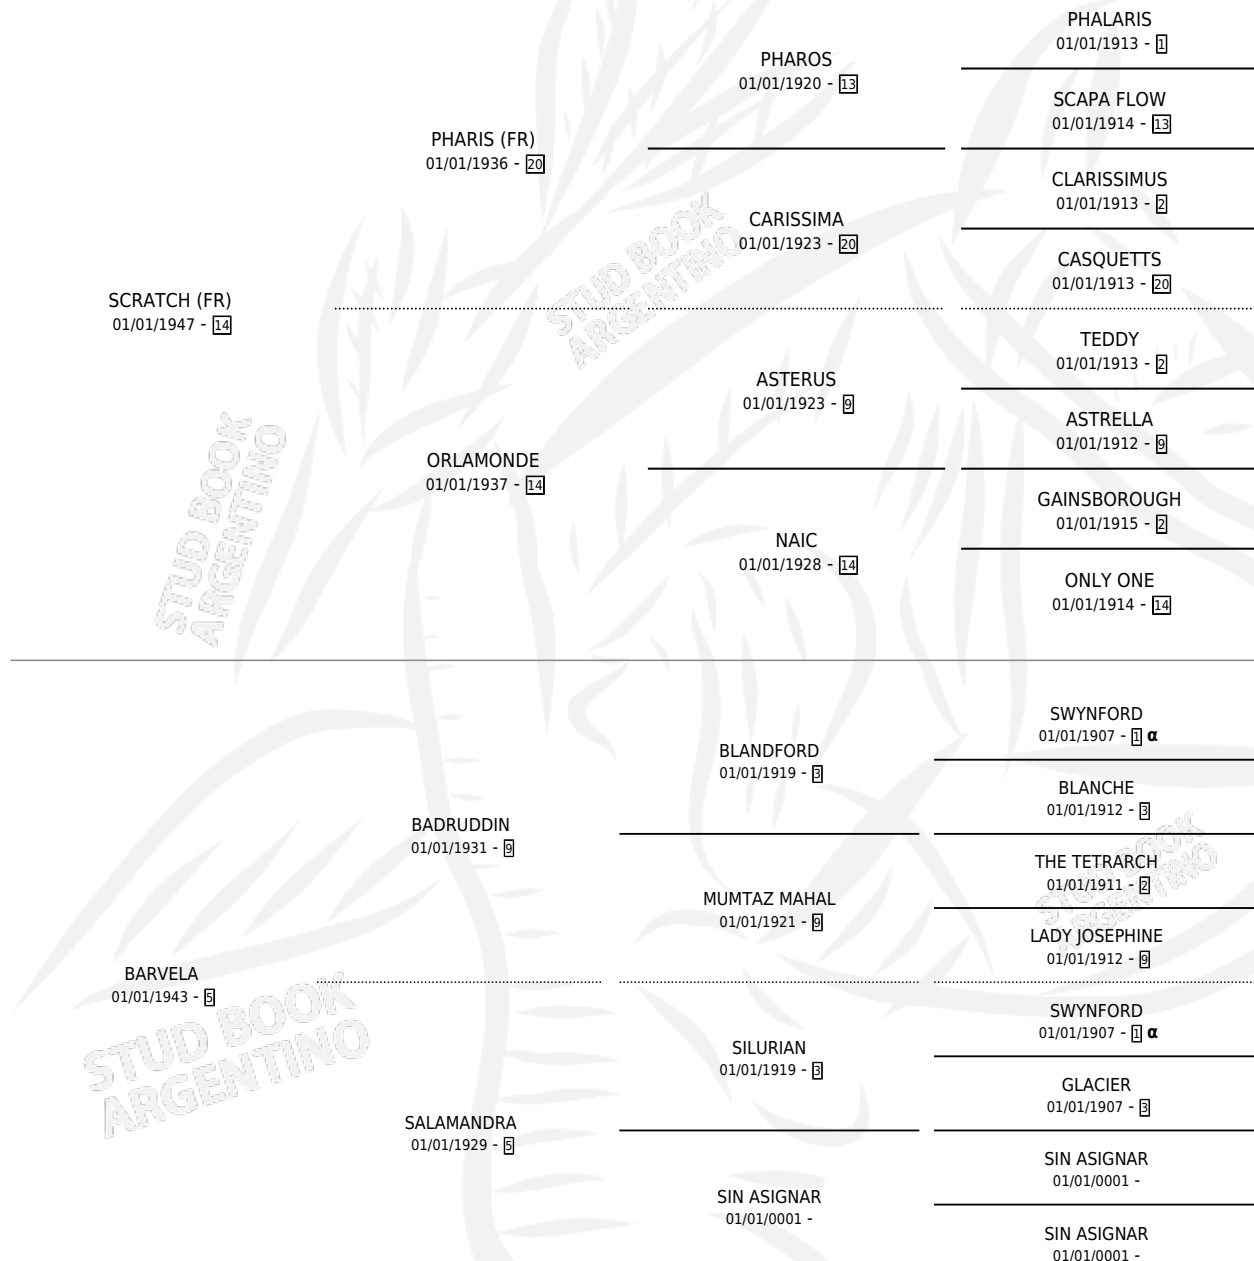

SMOTTY

por **SCRATCH (FR)** y **BARVELA** por **BADRUDDIN**

Argentina · Hembra · Tordillo · SP · 01/01/1958
Familia 5 · Volumen 23

ESTADO

TIPIFICACIÓN SANGUÍNEA	X
TIPIFICACIÓN POR ADN	X
PASAPORTE	X
IDENTIFICACIÓN POR MICROCHIP	X
REPRODUCTOR	X

Lugar de nacimiento: Campo particular

Criador: Sin dato

~

HIJOS

	MACHOS	HEMBRAS
7 NACIERON	1	6
2 CORRIERON	1	1
2 GANARON	1	1
0 GANADORES CL	0 GANADORES GR	0 GANADORES G1

PEDIGREE

INBREEDING : α

SMOTTY