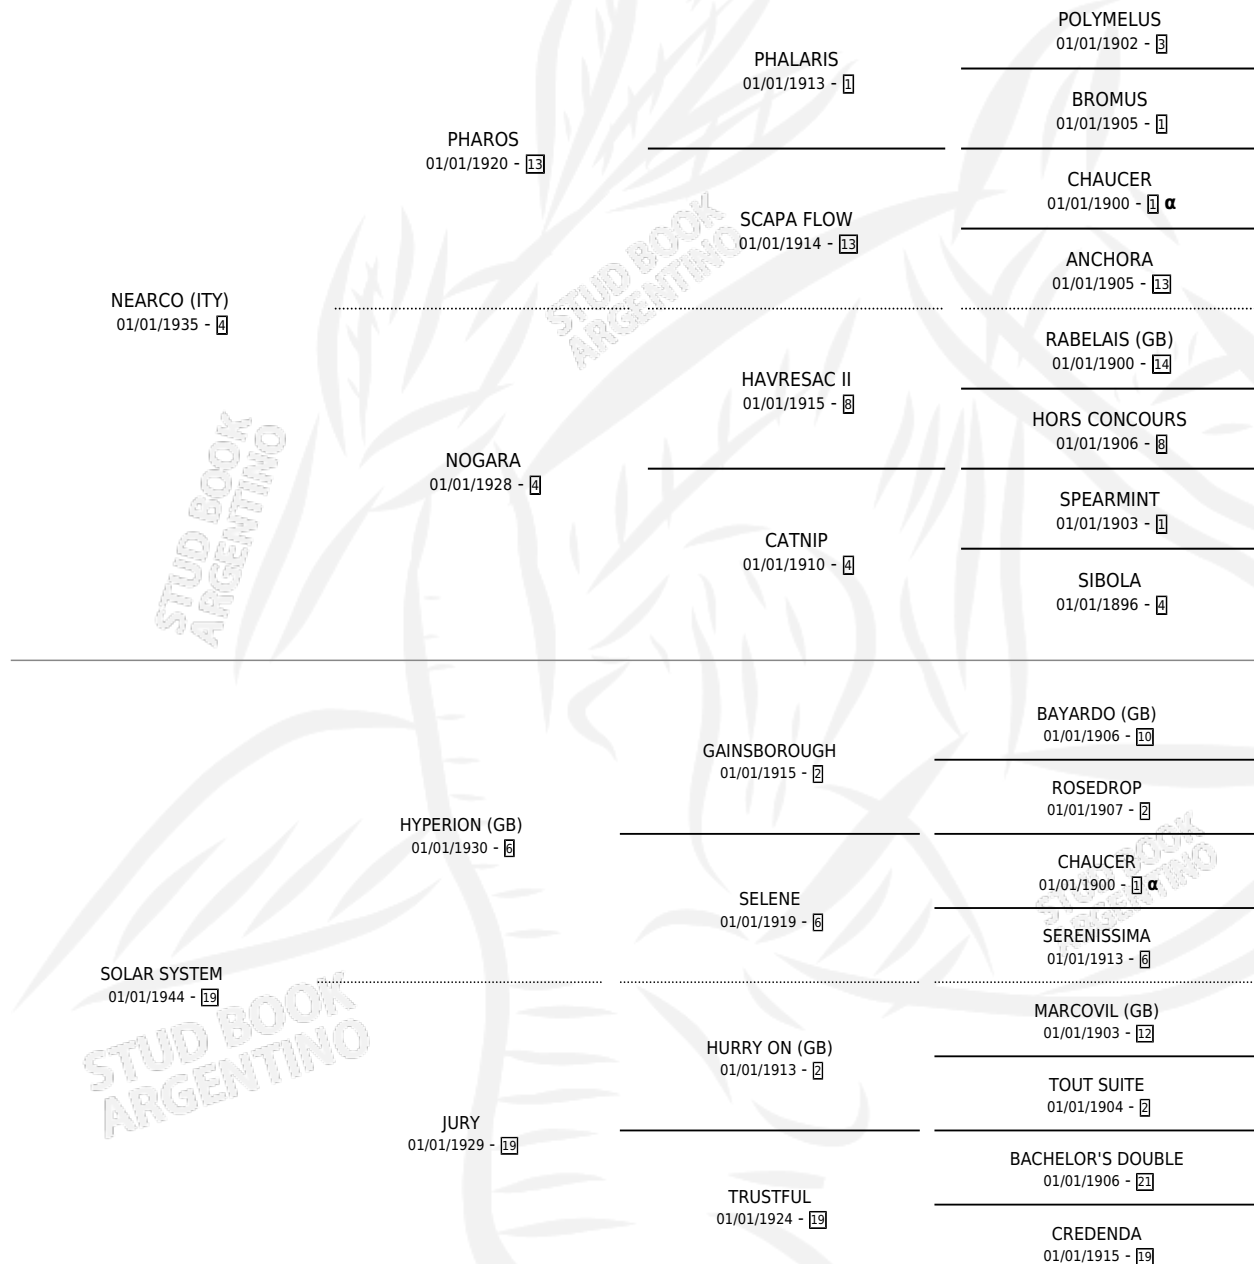

MIRNAYA

por **NEARCO (ITY)** y **SOLAR SYSTEM** por **HYPERION (GB)**

Argentina · Hembra · Zaino Colorado · · 01/01/1956
Familia 19 · Volumen 22

ESTADO

TIPIFICACIÓN SANGUÍNEA	X
TIPIFICACIÓN POR ADN	X
PASAPORTE	X
IDENTIFICACIÓN POR MICROCHIP	X
REPRODUCTOR	X

Lugar de nacimiento: Campo particular

Criador: Sin dato

~

HIJOS

	MACHOS	HEMBRAS
1 NACIERON	0	1

SIN ACTUACIONES

PEDIGREE

INBREEDING : α