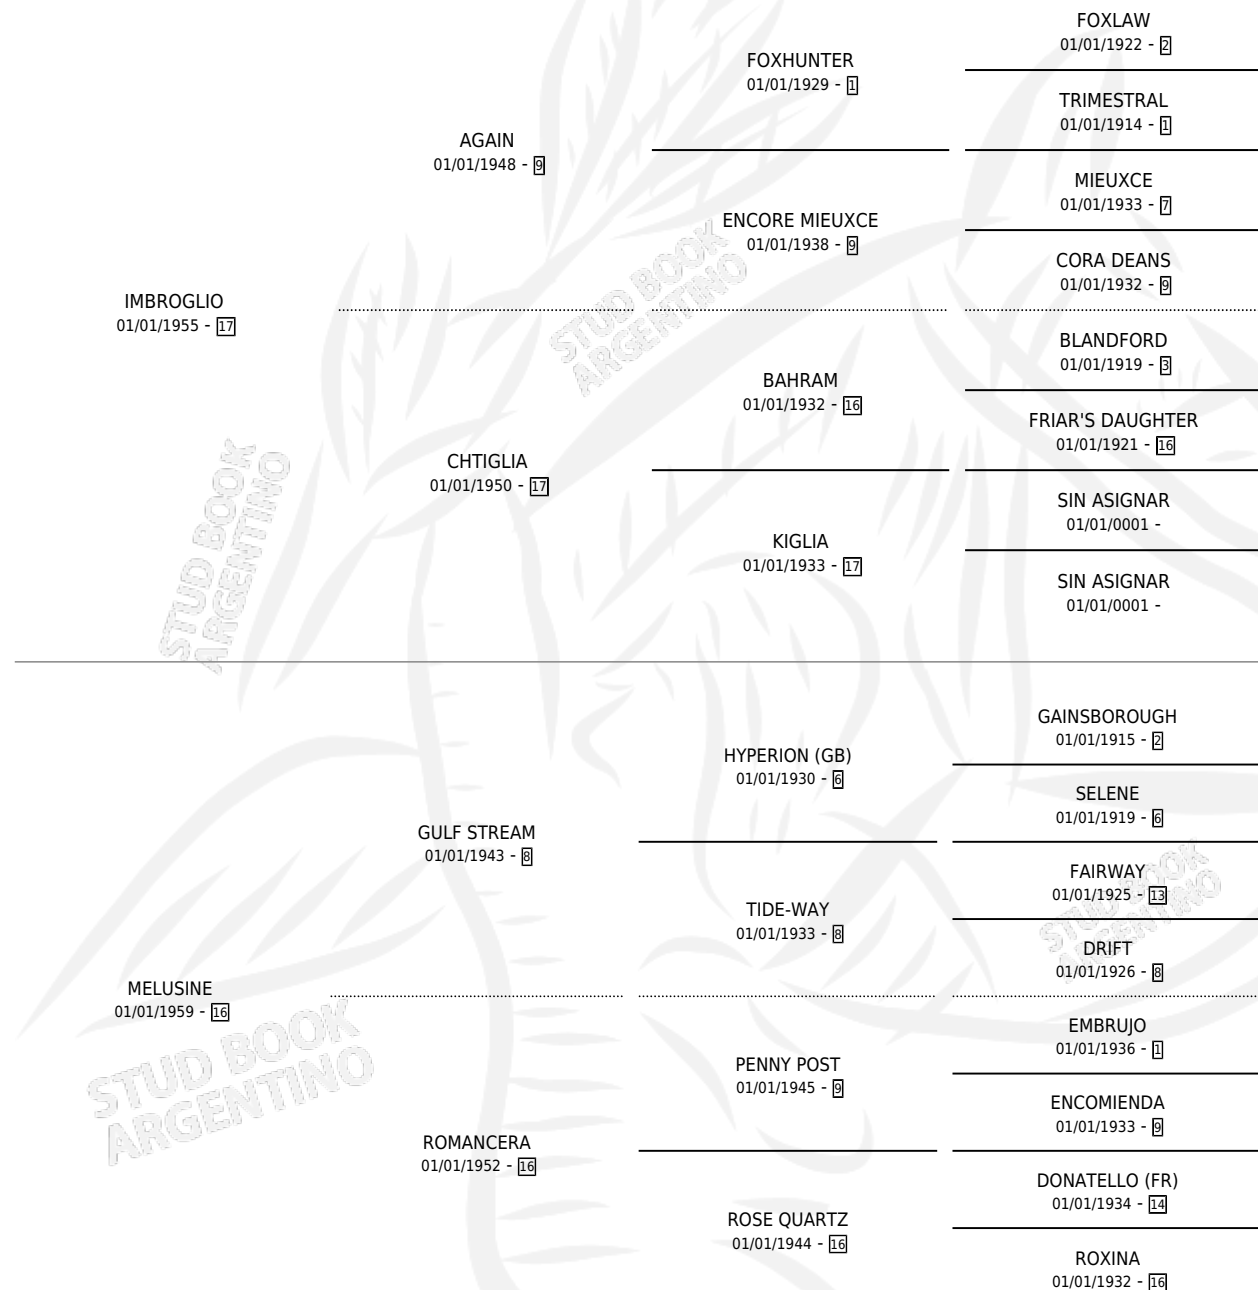

MICHELE

por **IMBROGLIO** y **MELUSINE** por **GULF STREAM**

Argentina · Hembra · Zaino Negro · SP · 16/09/1964
Familia 16-h · Volumen 25

ESTADO

TIPIFICACIÓN SANGUÍNEA	X
TIPIFICACIÓN POR ADN	X
PASAPORTE	X
IDENTIFICACIÓN POR MICROCHIP	X
REPRODUCTOR	✓

Lugar de nacimiento: Campo particular

Criador: Sin dato

~

HIJOS

	MACHOS	HEMBRAS
4 NACIERON	2	2
1 CORRIERON	0	1
1 GANARON	0	1
0 GANADORES CL	0 GANADORES GR	0 GANADORES G1

PEDIGREE

S

mientos **4** / Efectividad **66.67%**

PADRILLO	PRODUCTO	CRIADOR	1ER SERVICIO	ÚLTIMO SERVICIO
PARTHIAN SHOT MICHELE Datos oficiales del Stud Book Argentino Documento generado el 05/05/2026	CAROZO (M A, 17/09/1972) •MURIÓ EL 01/07/2004•	SIN DATO		
	REINA ANA (H Z, 25/08/1973) •MURIÓ EL 01/07/2005•	SIN DATO		
PARTHIAN SHOT studbook.org.ar	LA JUNGLA (H Z, 08/09/1974) •MURIÓ EL 01/07/2006•	SIN DATO		
PARTHIAN SHOT	EL MAJARIN (M A, 12/10/1975) •MURIÓ EL 01/07/2007•	SIN DATO		
PARTHIAN SHOT	∅			
TRINADOR	∅			