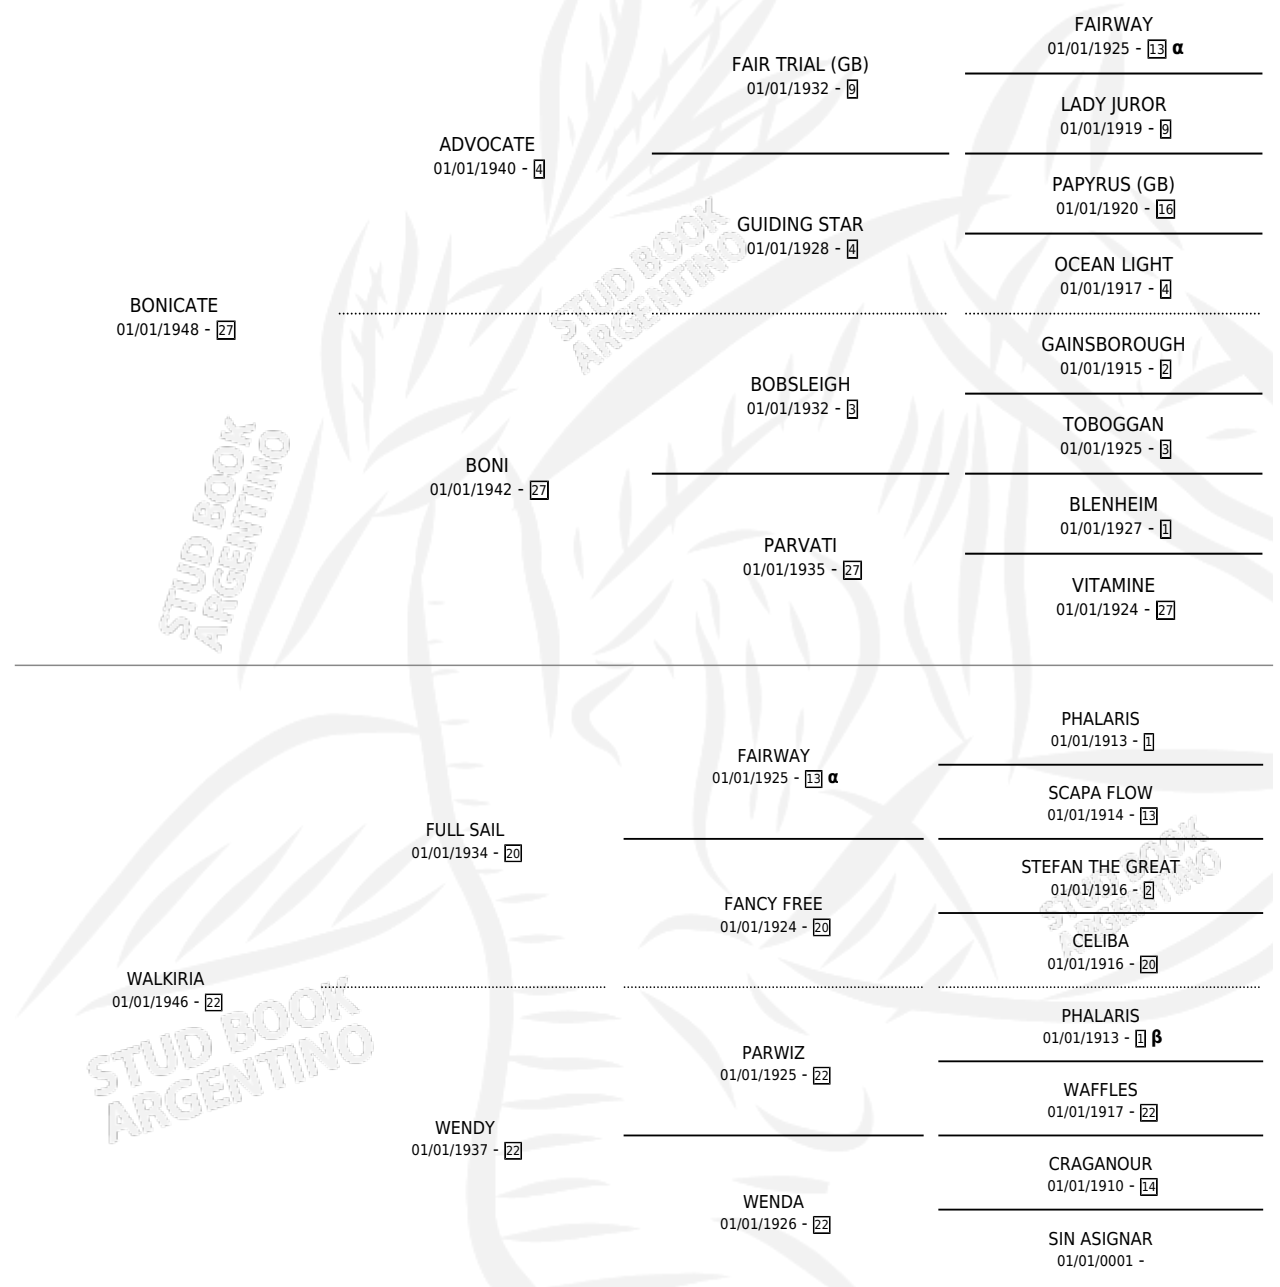

BONALISA

PEDIGREE

por **BONICATE** y **WALKIRIA** por **FULL SAIL**

Argentina · Hembra · Alazan Tostado · SP · 01/01/1959
Familia 22-d · Volumen 23

ESTADO

TIPIFICACIÓN SANGUÍNEA	X
TIPIFICACIÓN POR ADN	X
PASAPORTE	X
IDENTIFICACIÓN POR MICROCHIP	X
REPRODUCTOR	X

Lugar de nacimiento: Campo particular

Criador: Sin dato

~

HIJOS

	MACHOS	HEMBRAS
3 NACIERON	1	2
SIN ACTUACIONES		

INBREEDING : **α,β**

BONALISA

Datos oficiales del Stud Book Argentino