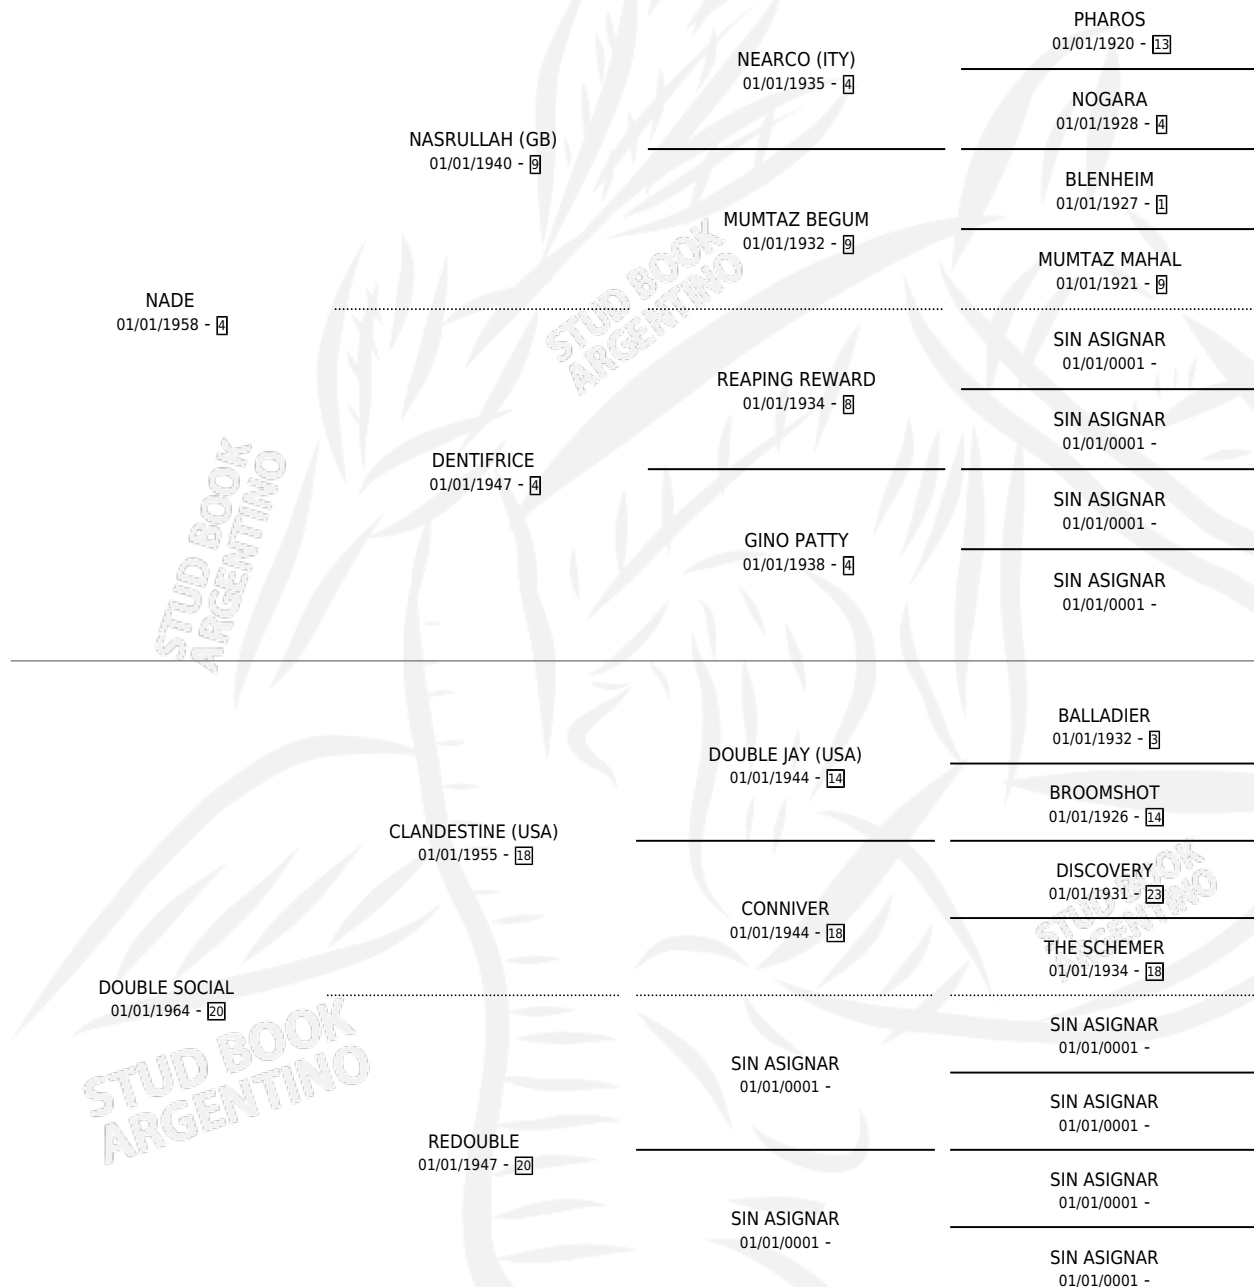

SOCIAL PRINCESS

por NADE y DOUBLE SOCIAL por CLANDESTINE (USA)

Argentina · Hembra · Alazan · SP · 01/01/1971
Familia 20 · Volumen 27

ESTADO

TIPIFICACIÓN SANGUÍNEA	X
TIPIFICACIÓN POR ADN	X
PASAPORTE	X
IDENTIFICACIÓN POR MICROCHIP	X
REPRODUCTOR	X

Lugar de nacimiento: Campo particular

Criador: Sin dato

~

HIJOS

	MACHOS	HEMBRAS
1 NACIERON	0	1

SIN ACTUACIONES

PEDIGREE

SOCIAL PRINCESS