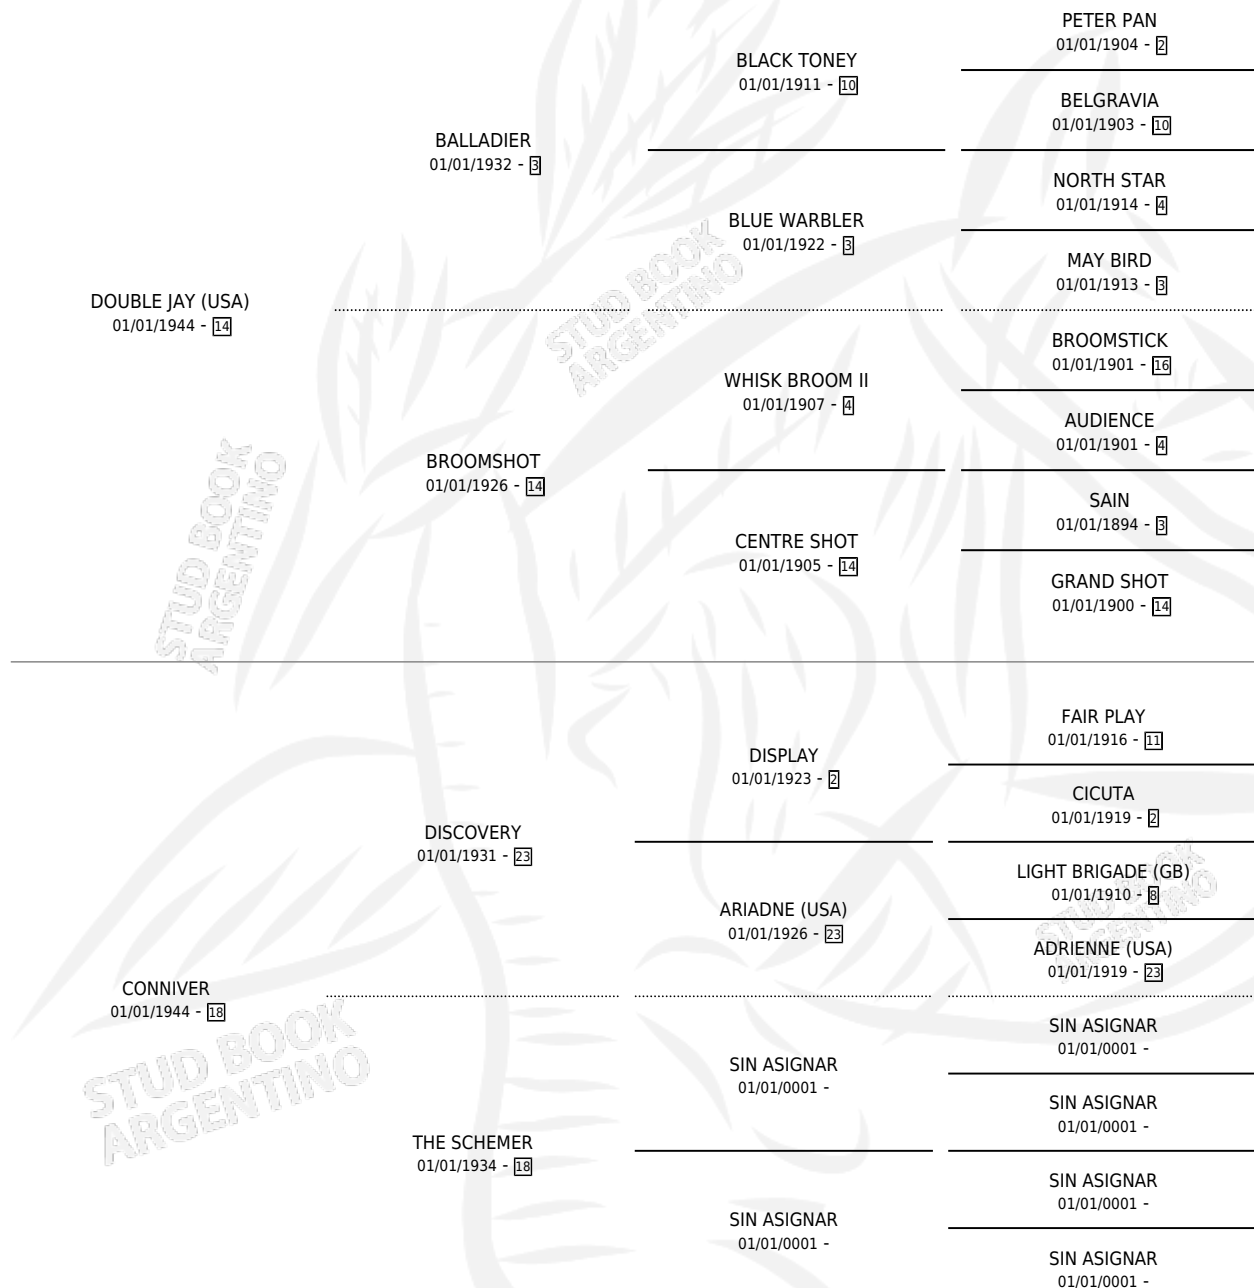

CLANDESTINE (USA)

por **DOUBLE JAY (USA)** y **CONNIVER** por **DISCOVERY**

Estados Unidos · Macho · Zaino Negro · SP · 01/01/1955
Familia 18 · Volumen web

ESTADO

TIPIFICACIÓN SANGUÍNEA	X
TIPIFICACIÓN POR ADN	X
PASAPORTE	X
IDENTIFICACIÓN POR MICROCHIP	X
REPRODUCTOR	X

Lugar de nacimiento: Estados Unidos

Criador: Extranjero

~

HIJOS

	MACHOS	HEMBRAS
5 NACIERON	0	5
SIN ACTUACIONES		

PEDIGREE

CLANDESTINE (USA)

Datos oficiales del Stud Book Argentino