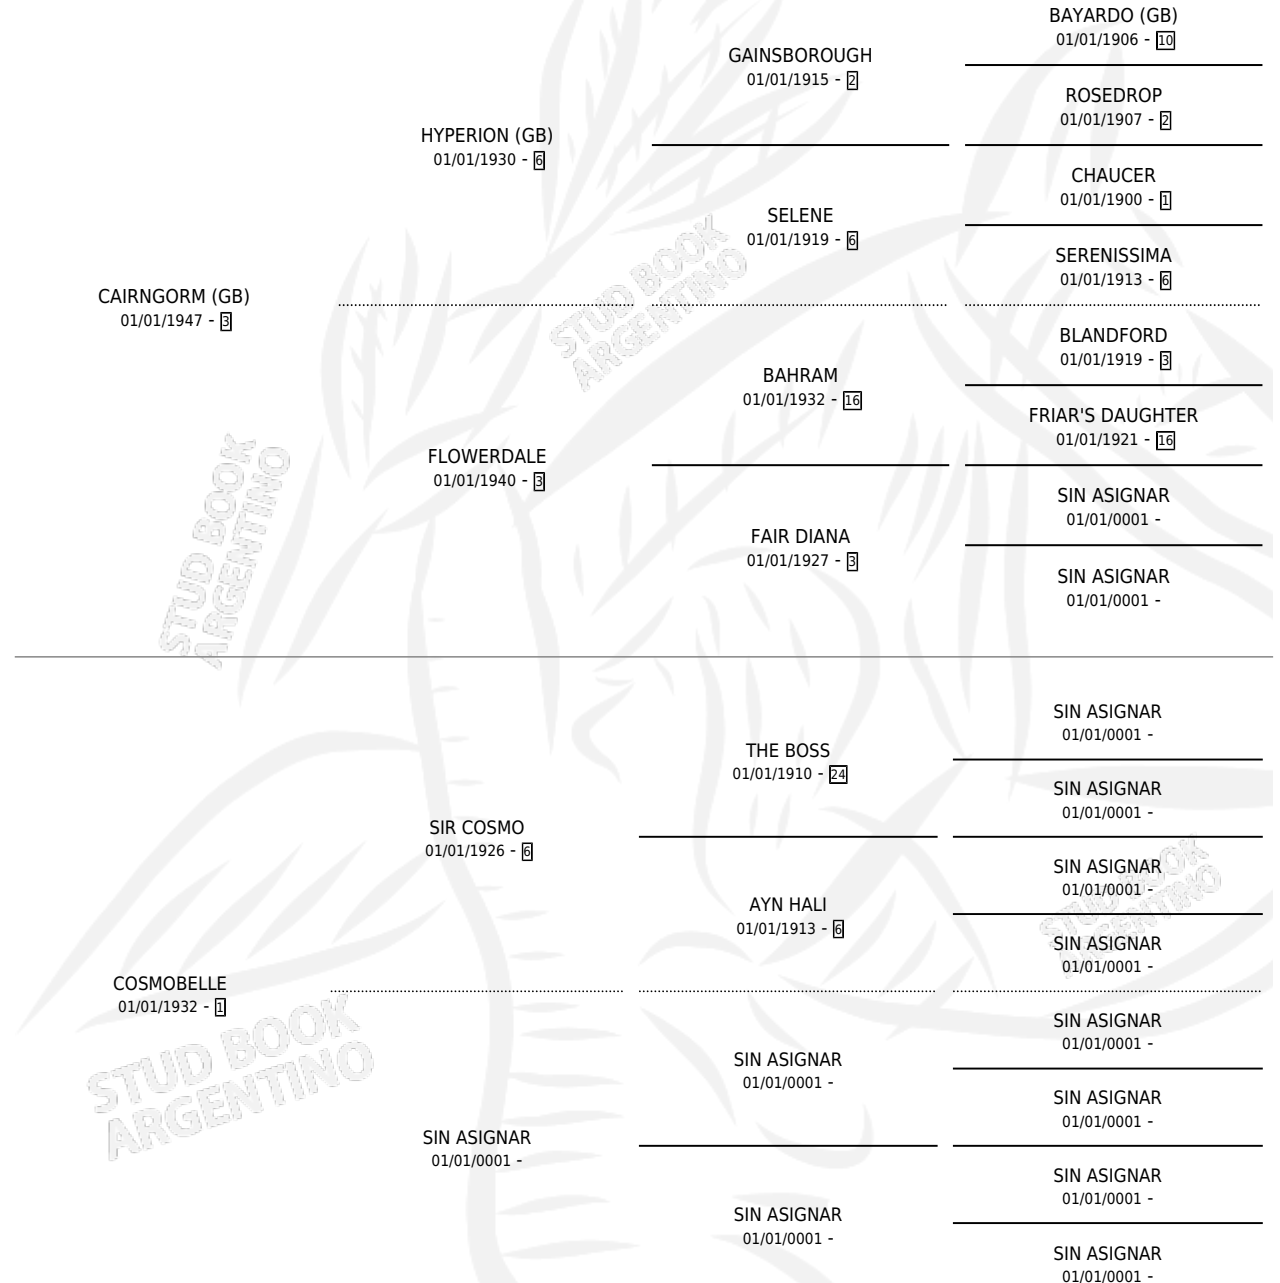

COSMICA

por CAIRNGORM (GB) y COSMOBELLE por SIR COSMO

Argentina · Hembra · Alazan · SP · 01/01/1953
Familia 1-n · Volumen 21

ESTADO

TIPIFICACIÓN SANGUÍNEA	X
TIPIFICACIÓN POR ADN	X
PASAPORTE	X
IDENTIFICACIÓN POR MICROCHIP	X
REPRODUCTOR	X

Lugar de nacimiento: Campo particular

Criador: Sin dato

~

HIJOS

	MACHOS	HEMBRAS
3 NACIERON	0	3
SIN ACTUACIONES		

PEDIGREE