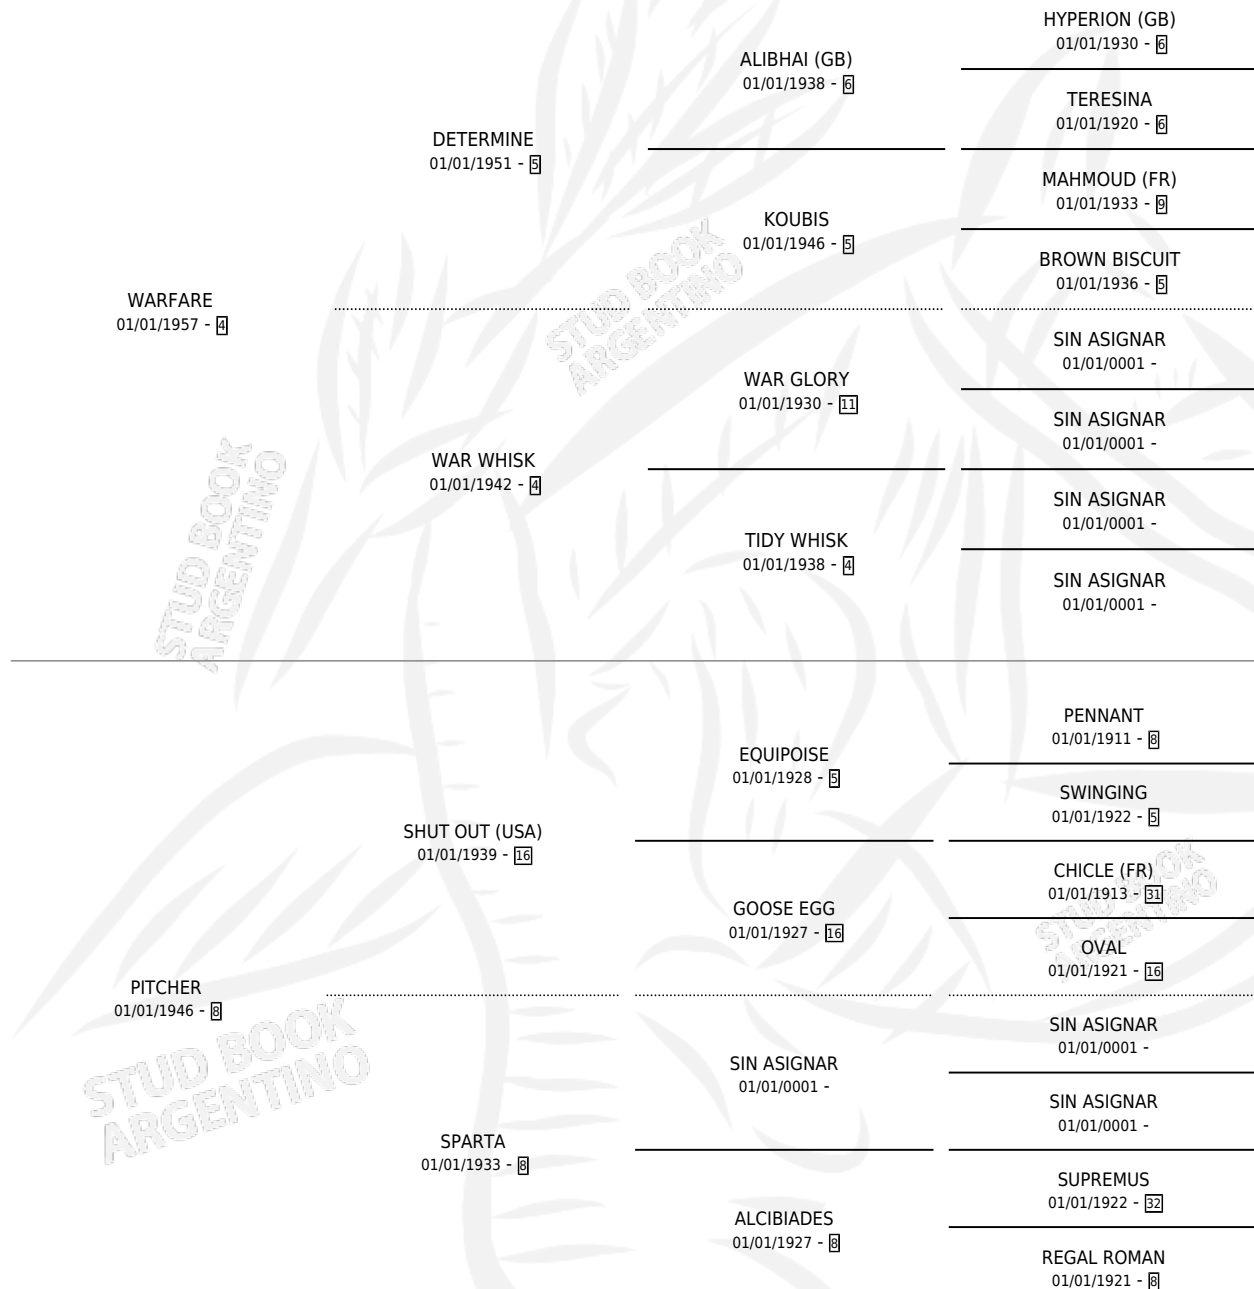

WAR PITCH

por WARFARE y PITCHER por SHUT OUT (USA)

Argentina · Hembra · Rosillo · · 01/01/1962
Familia 8-g · Volumen 24

ESTADO

TIPIFICACIÓN SANGUÍNEA	X
TIPIFICACIÓN POR ADN	X
PASAPORTE	X
IDENTIFICACIÓN POR MICROCHIP	X
REPRODUCTOR	X

Lugar de nacimiento: Campo particular

Criador: Sin dato

~

HIJOS

	MACHOS	HEMBRAS
1 NACIERON	0	1
SIN ACTUACIONES		

PEDIGREE

WAR PITCH

Datos oficiales del Stud Book Argentino