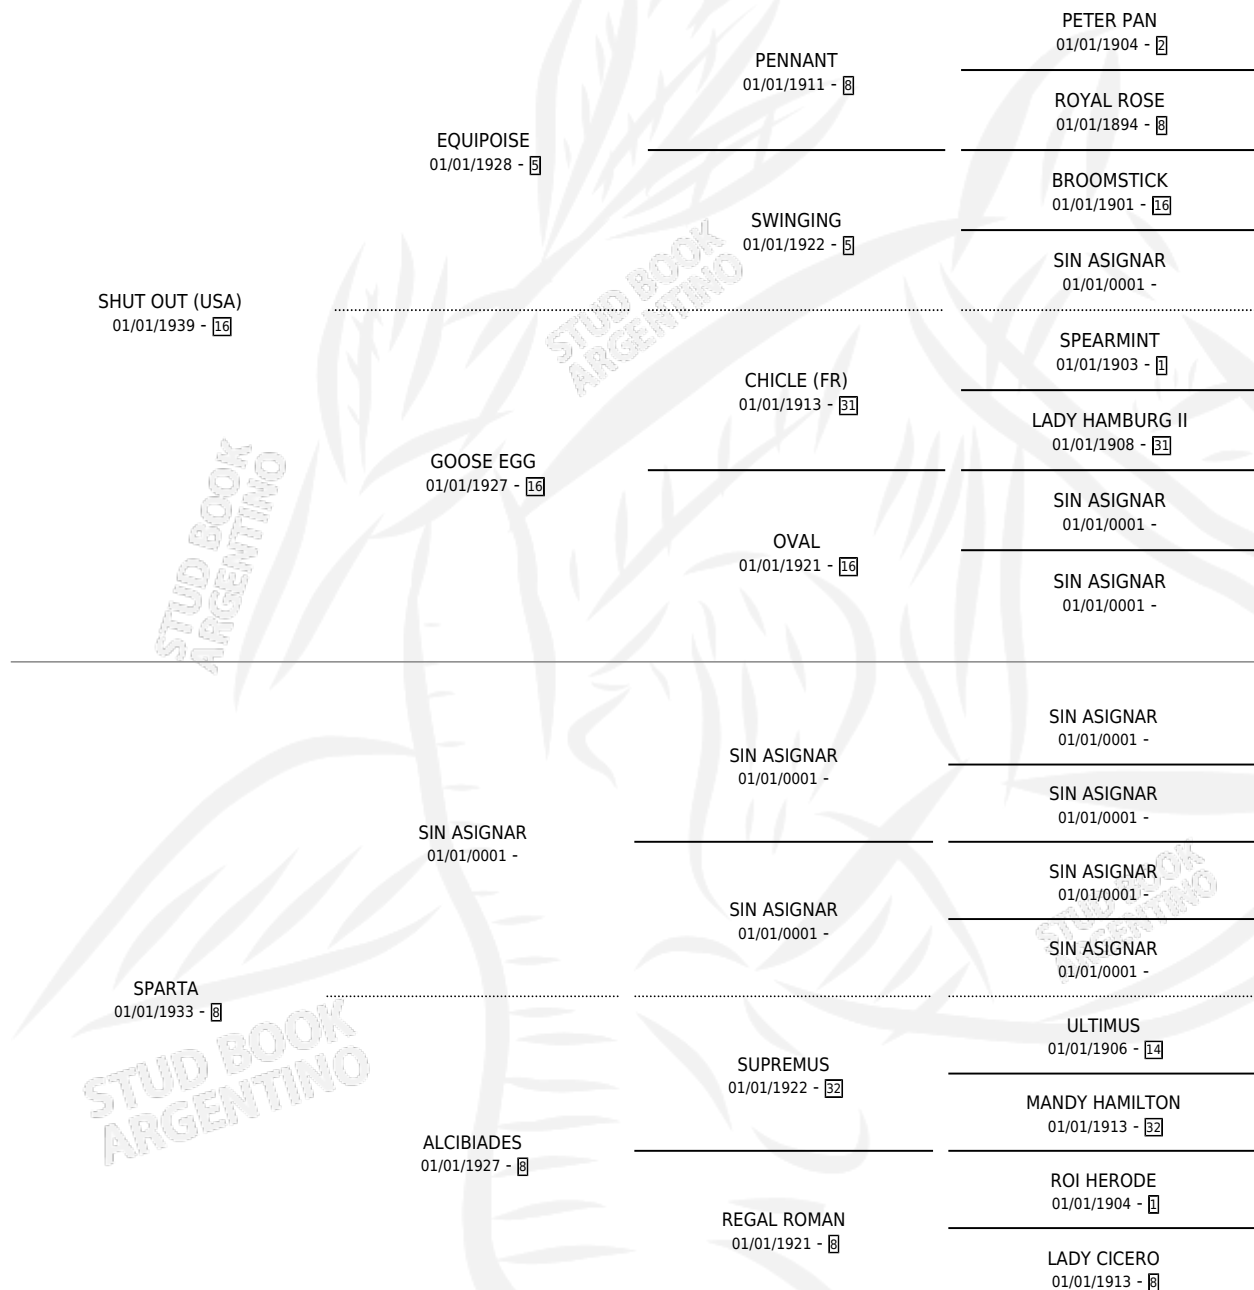

PITCHER

por SHUT OUT (USA) y SPARTA por SIN ASIGNAR

Argentina · Hembra · Zaino Colorado · SP · 01/01/1946
Familia 8-g · Volumen 19

ESTADO

TIPIFICACIÓN SANGUÍNEA	X
TIPIFICACIÓN POR ADN	X
PASAPORTE	X
IDENTIFICACIÓN POR MICROCHIP	X
REPRODUCTOR	X

Lugar de nacimiento: Campo particular

Criador: Sin dato

~

HIJOS

	MACHOS	HEMBRAS
1 NACIERON	0	1
SIN ACTUACIONES		

PEDIGREE

PITCHER

Datos oficiales del Stud Book Argentino