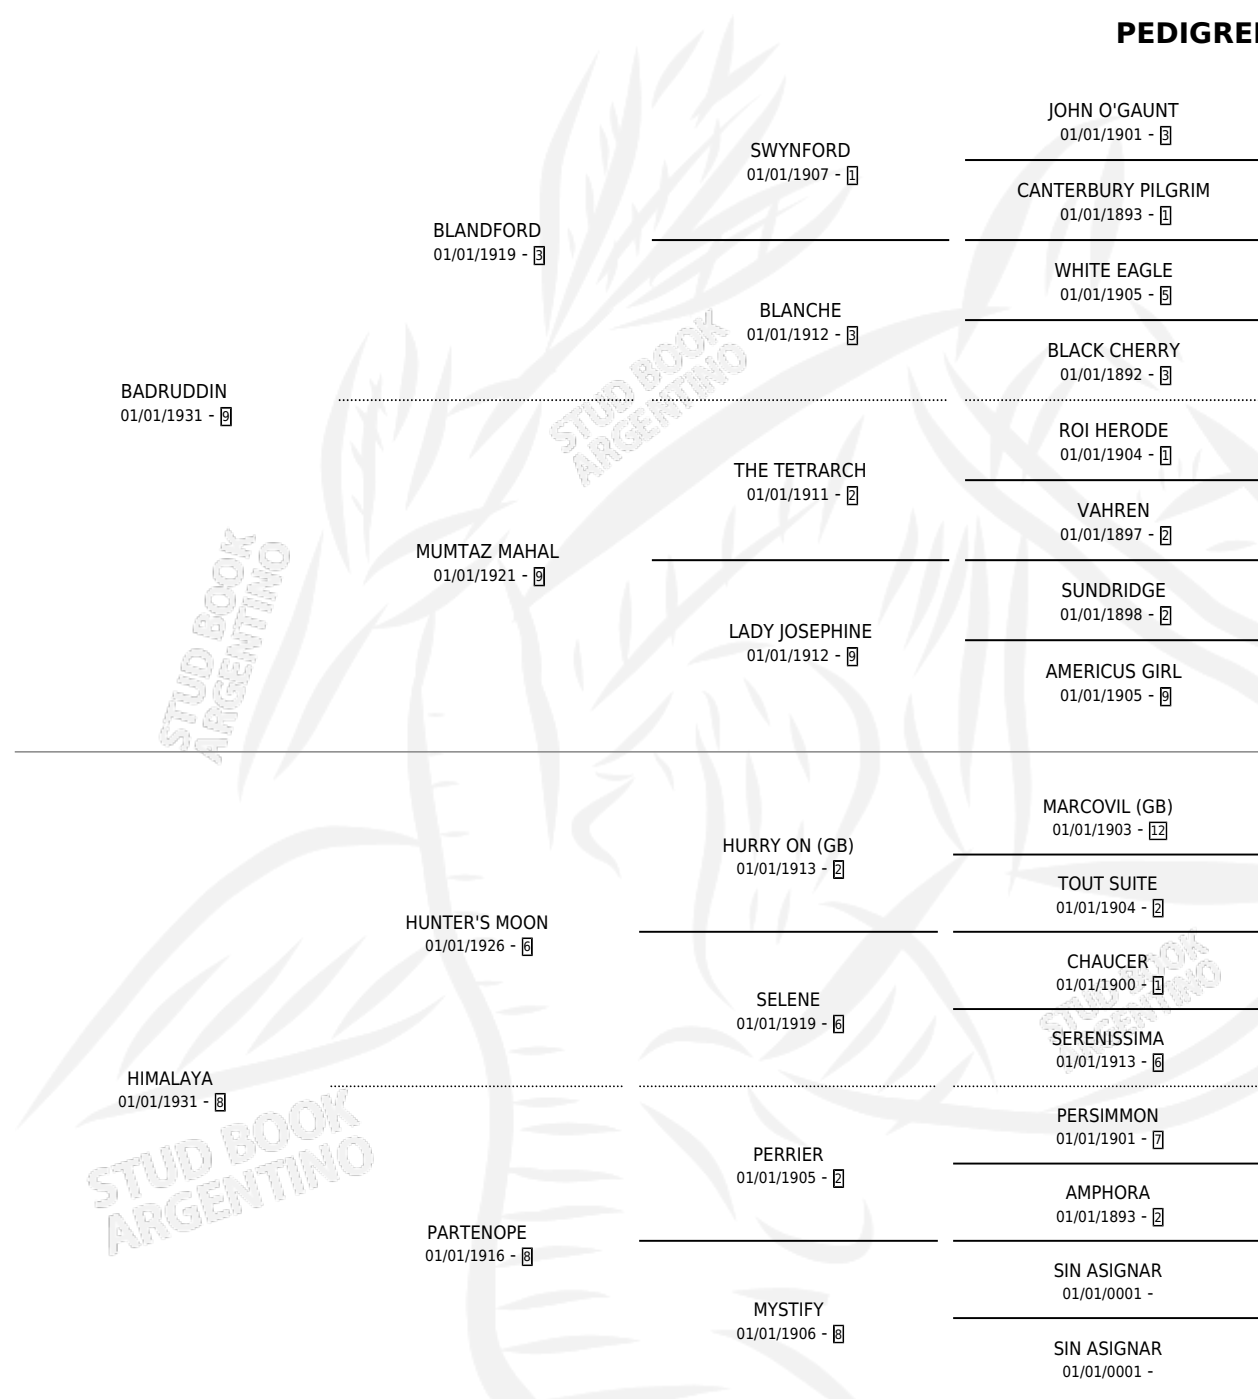

BRAMA

PEDIGREE

por **BADRUDDIN** y **HIMALAYA** por **HUNTER'S MOON**

Argentina · Hembra · Tordillo · · 01/01/1945
Familia 8-g · Volumen 19

ESTADO

TIPIFICACIÓN SANGUÍNEA	X
TIPIFICACIÓN POR ADN	X
PASAPORTE	X
IDENTIFICACIÓN POR MICROCHIP	X
REPRODUCTOR	X

Lugar de nacimiento: Campo particular

Criador: Sin dato

~

HIJOS

	MACHOS	HEMBRAS
2 NACIERON	1	1
SIN ACTUACIONES		

BRAMA

Datos oficiales del Stud Book Argentino

Documento generado el 05/05/2026