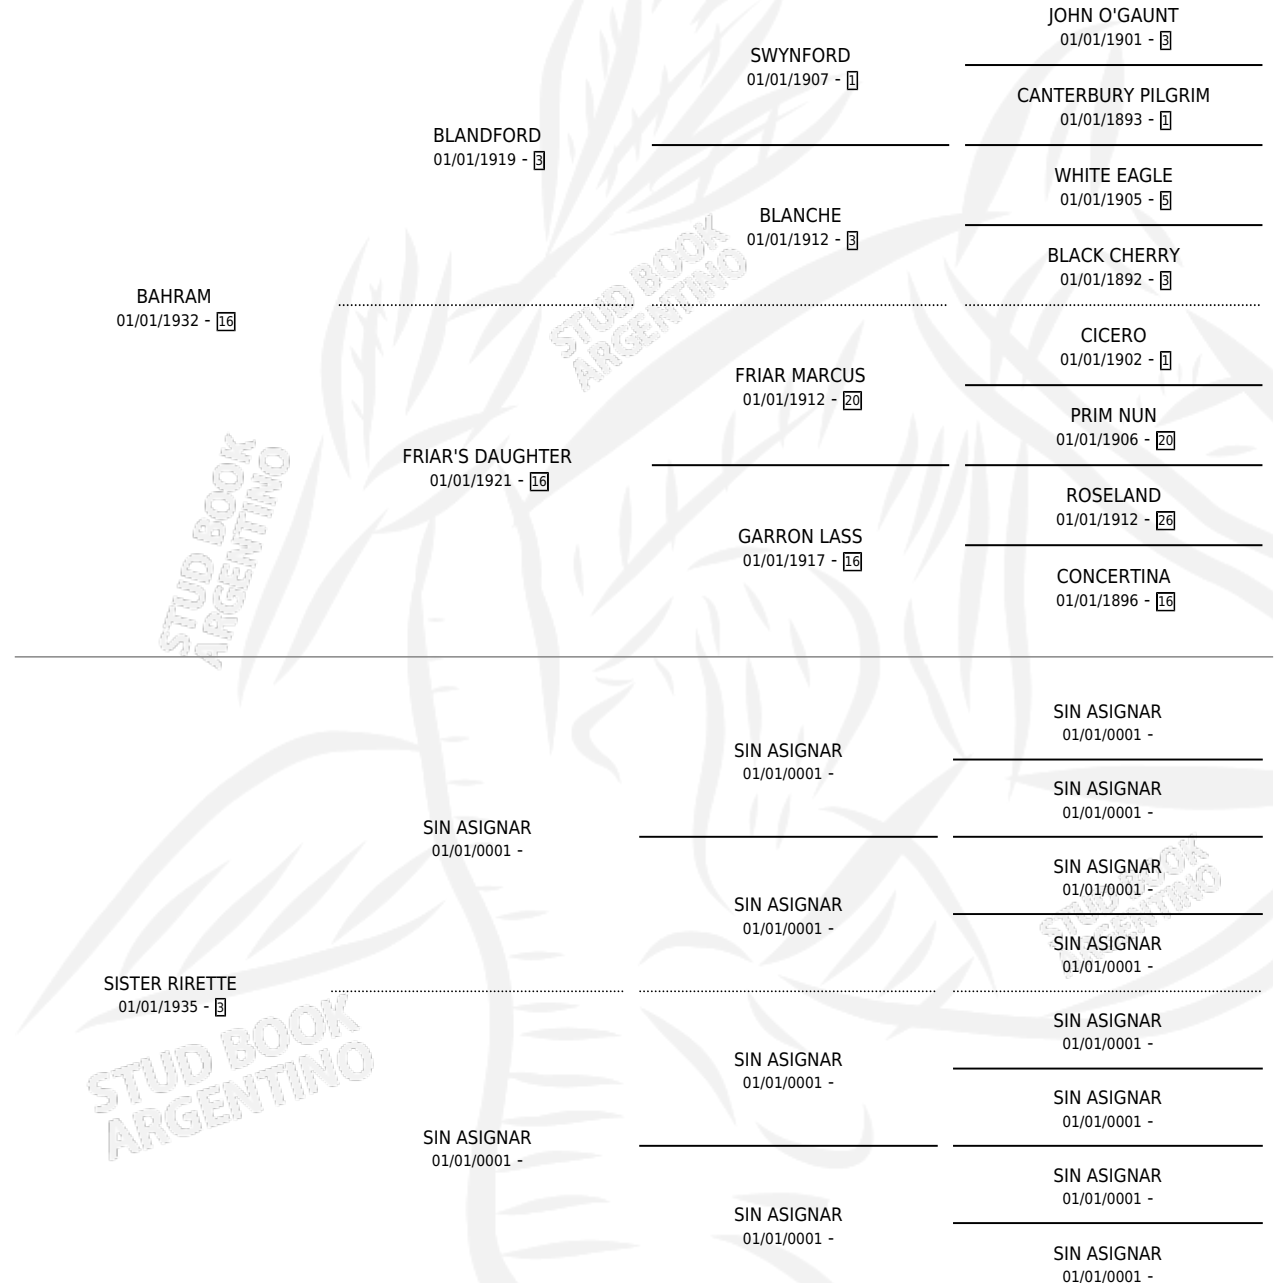

SALARIA

por **BAHRAM** y **SISTER RIRETTE** por **SIN ASIGNAR**

Argentina · Hembra · Zaino · · 01/01/1949
Familia 3-k · Volumen 20

ESTADO

TIPIFICACIÓN SANGUÍNEA	X
TIPIFICACIÓN POR ADN	X
PASAPORTE	X
IDENTIFICACIÓN POR MICROCHIP	X
REPRODUCTOR	X

Lugar de nacimiento: Campo particular

Criador: Sin dato

~

HIJOS

	MACHOS	HEMBRAS
1 NACIERON	0	1
SIN ACTUACIONES		

PEDIGREE

SALARIA

Datos oficiales del Stud Book Argentino