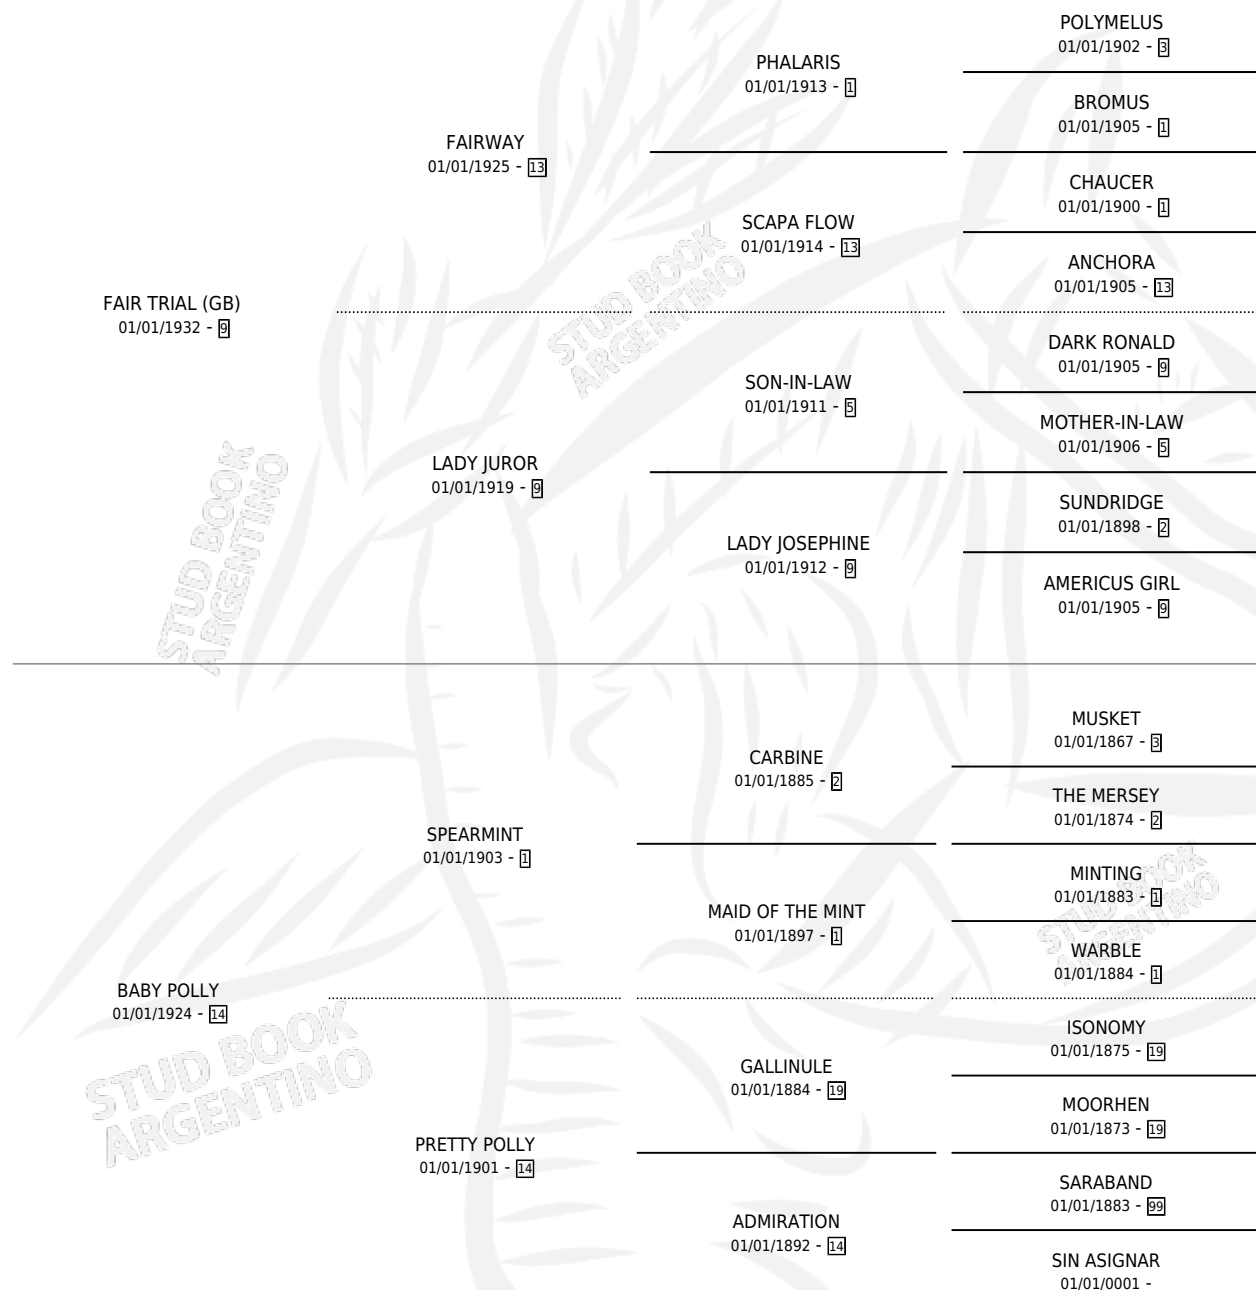

CONNOISSEUR

por FAIR TRIAL (GB) y BABY POLLY por SPEARMINT

Argentina · Hembra · Alazan · · 01/01/1939
Familia 14-c · Volumen 17

ESTADO

TIPIFICACIÓN SANGUÍNEA	X
TIPIFICACIÓN POR ADN	X
PASAPORTE	X
IDENTIFICACIÓN POR MICROCHIP	X
REPRODUCTOR	X

Lugar de nacimiento: Campo particular

Criador: Sin dato

~

HIJOS

	MACHOS	HEMBRAS
1 NACIERON	0	1

SIN ACTUACIONES

PEDIGREE

CONNOISSEUR