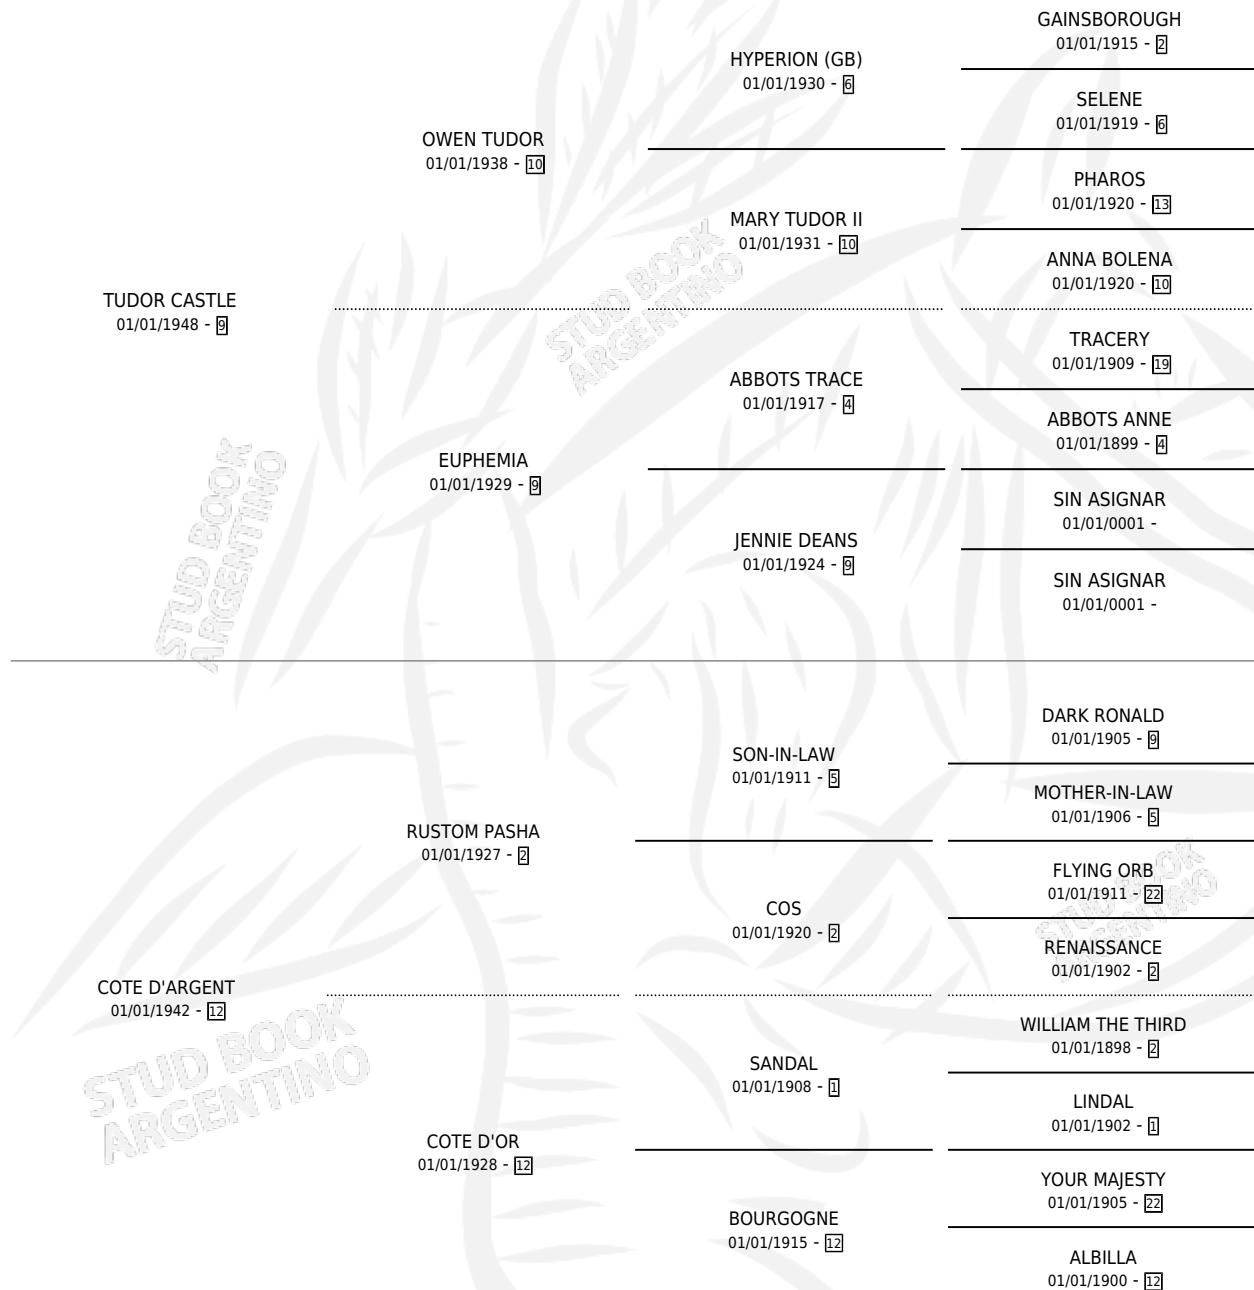

LANDES

por TUDOR CASTLE y COTE D'ARGENT por RUSTOM PASHA

Argentina · Hembra · Alazan Tostado · SP · 16/09/1955
Familia 12-d · Volumen 22

ESTADO

TIPIFICACIÓN SANGUÍNEA	X
TIPIFICACIÓN POR ADN	X
PASAPORTE	X
IDENTIFICACIÓN POR MICROCHIP	X
REPRODUCTOR	✓

Lugar de nacimiento: Campo particular

Criador: Sin dato

~

HIJOS

	MACHOS	HEMBRAS
10 NACIERON	5	5
1 CORRIERON	1	0
1 GANARON	1	0

0	0	0
GANADORES CL	GANADORES GR	GANADORES G1

PEDIGREE

S

cimientos **10** / Efectividad **66.67%**

PADRILLO	PRODUCTO	CRIDADOR	1ER SERVICIO	ÚLTIMO SERVICIO
MONTMARTRE	MONT DE MARSAN (M Z, 16/09/1960) •MURIÓ EL 15/10/1987•		SIN DATO	
MONTMARTRE				
Datos oficiales del Stud Book Argentino				
Documento generado el 02/05/2026				
SEDUCTOR				
MERCHANT VENTURER				
AGAIN				
PSIDIUM	PERPIGNAN (M A, 29/09/1974) •MURIÓ EL 01/07/2006•		SIN DATO	
DART BOARD (GB)	TURENA (H A, 11/09/1971) •MURIÓ EL 01/07/2003•		SIN DATO	
MERCHANT VENTURER	LA GAULOISE (H A, 28/07/1970) •MURIÓ EL 01/07/2002•		SIN DATO	
MERCHANT VENTURER	SAVOYARD (M A, 07/08/1969) •MURIÓ EL 01/07/2001•		SIN DATO	
MERCHANT VENTURER	CAMARGUE (H AT, 03/07/1968) •MURIÓ EL 01/07/2000•		SIN DATO	
TROUSSEAU	GUYENNE (H Z, 02/11/1965) •MURIÓ EL 01/07/1997•		SIN DATO	
SEDUCTOR	CHARTRES (M AT, 20/08/1964) •MURIÓ EL 01/07/1996•		SIN DATO	
SEDUCTOR	GASCON (M AT, 06/09/1963) •MURIÓ EL 01/07/1995•		SIN DATO	
MONTMARTRE	LIMOGES (H Z, 01/10/1961) •MURIÓ EL 01/07/1993•		SIN DATO	
PSIDIUM				