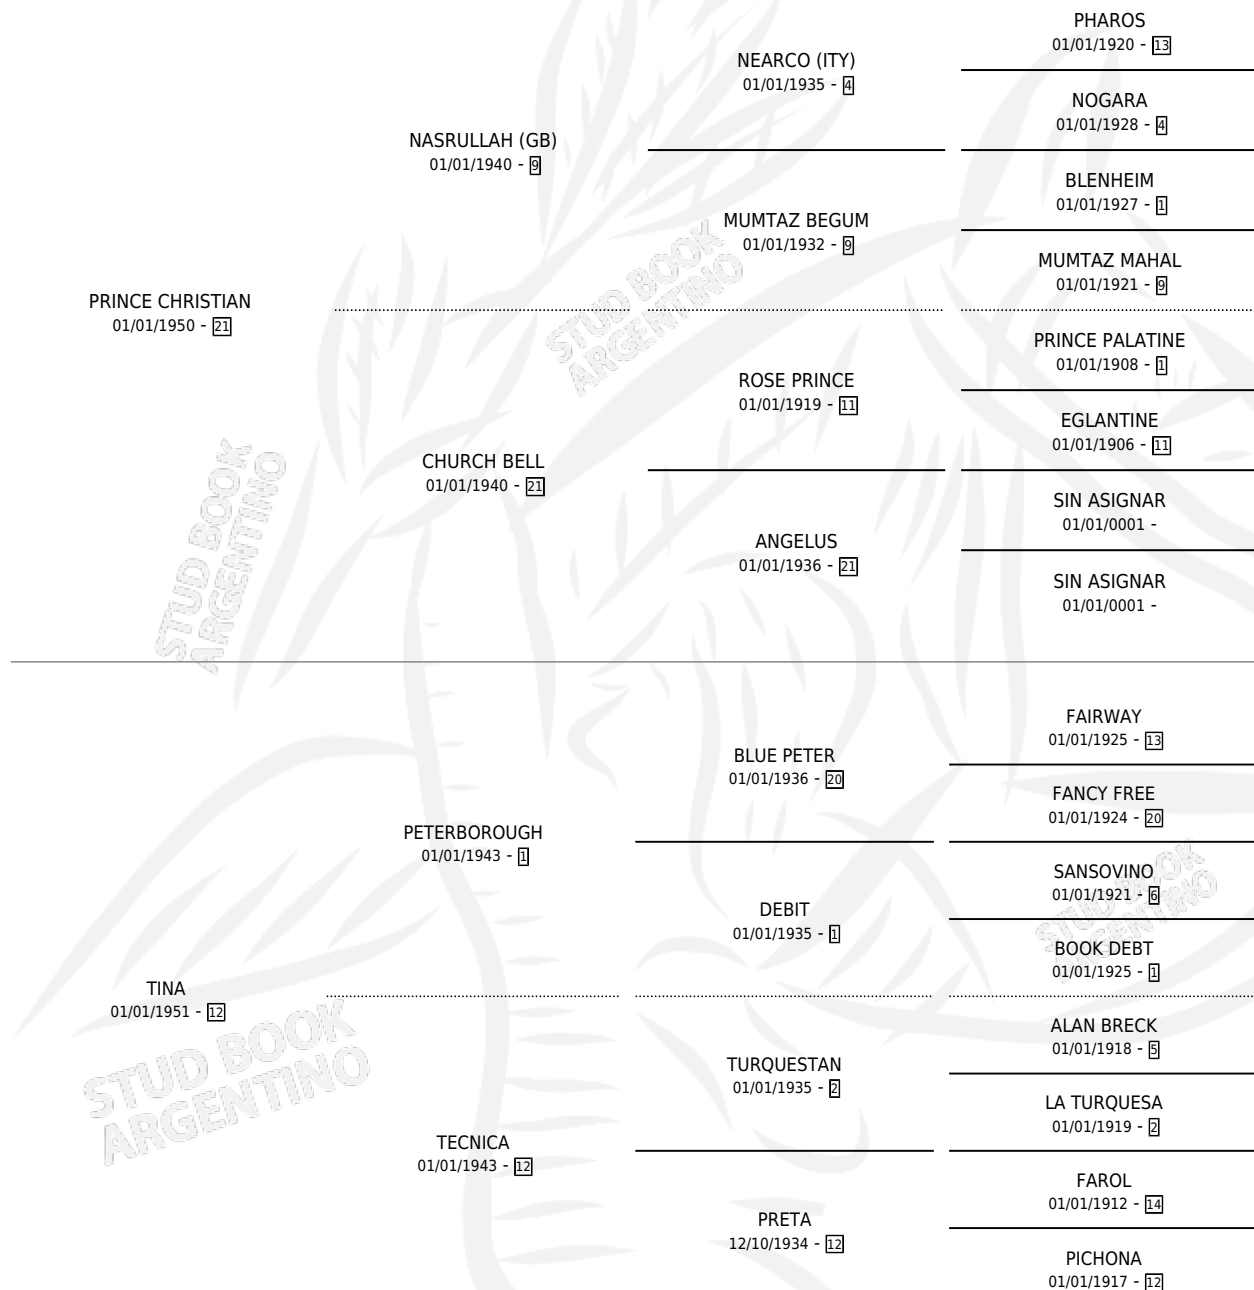

Lugar de nacimiento: Campo particular

Criador: Sin dato

~

HIJOS

	MACHOS	HEMBRAS
9 NACIERON	3	6
1 CORRIERON	1	0
1 GANARON	1	0
0 GANADORES CL	0 GANADORES GR	0 GANADORES G1

PEDIGREE

SERVICIOS

Servicios **19** / Nacimientos **9** / Efectividad **47.37%**

PADRILLO	PRODUCTO	CRIADOR	1ER SERVICIO	ÚLTIMO SERVICIO
VITELIO	GRACE GIRL (H Z, 16/09/1964) •MURIÓ EL 01/07/1996•	SIN DATO		
SNOW GLASS	∅			
SNOW GLASS	∅			
SNOW GLASS	∅			
GRASS COURT	∅			
GRASS COURT	∅			
OPTIMIST	∅			
OPTIMIST	∅			
WHISTLER'S BOY	∅			
SCULPTOR	∅			
BUFANTE	SIPI (H A, 06/11/1979)	SIN DATO		
POPULAR PRINCE	ESTIBADORA (H Z, 22/10/1975) •MURIÓ EL 01/07/2007•	SIN DATO		
POPULAR PRINCE	SPORTIVO (M Z, 16/09/1974) •MURIÓ EL 01/07/2006•	SIN DATO		
POPULAR PRINCE	TALLADORA (H Z, 30/09/1973) •MURIÓ EL 01/07/2005•	SIN DATO		
SNOW GLASS	YAKIM (M Z, 30/07/1971) •MURIÓ EL 13/12/1972•	SIN DATO		
SNOW GLASS	SNOW STORM (M Z, 23/08/1970) •MURIÓ EL 01/07/2002•	SIN DATO		
POPULAR PRINCE	ARACATI (H Z, 16/09/1969) •MURIÓ EL 01/07/2001•	SIN DATO		
PODEROSO	YARINA (H ZN, 30/10/1967) •MURIÓ EL 01/07/1999•	SIN DATO		