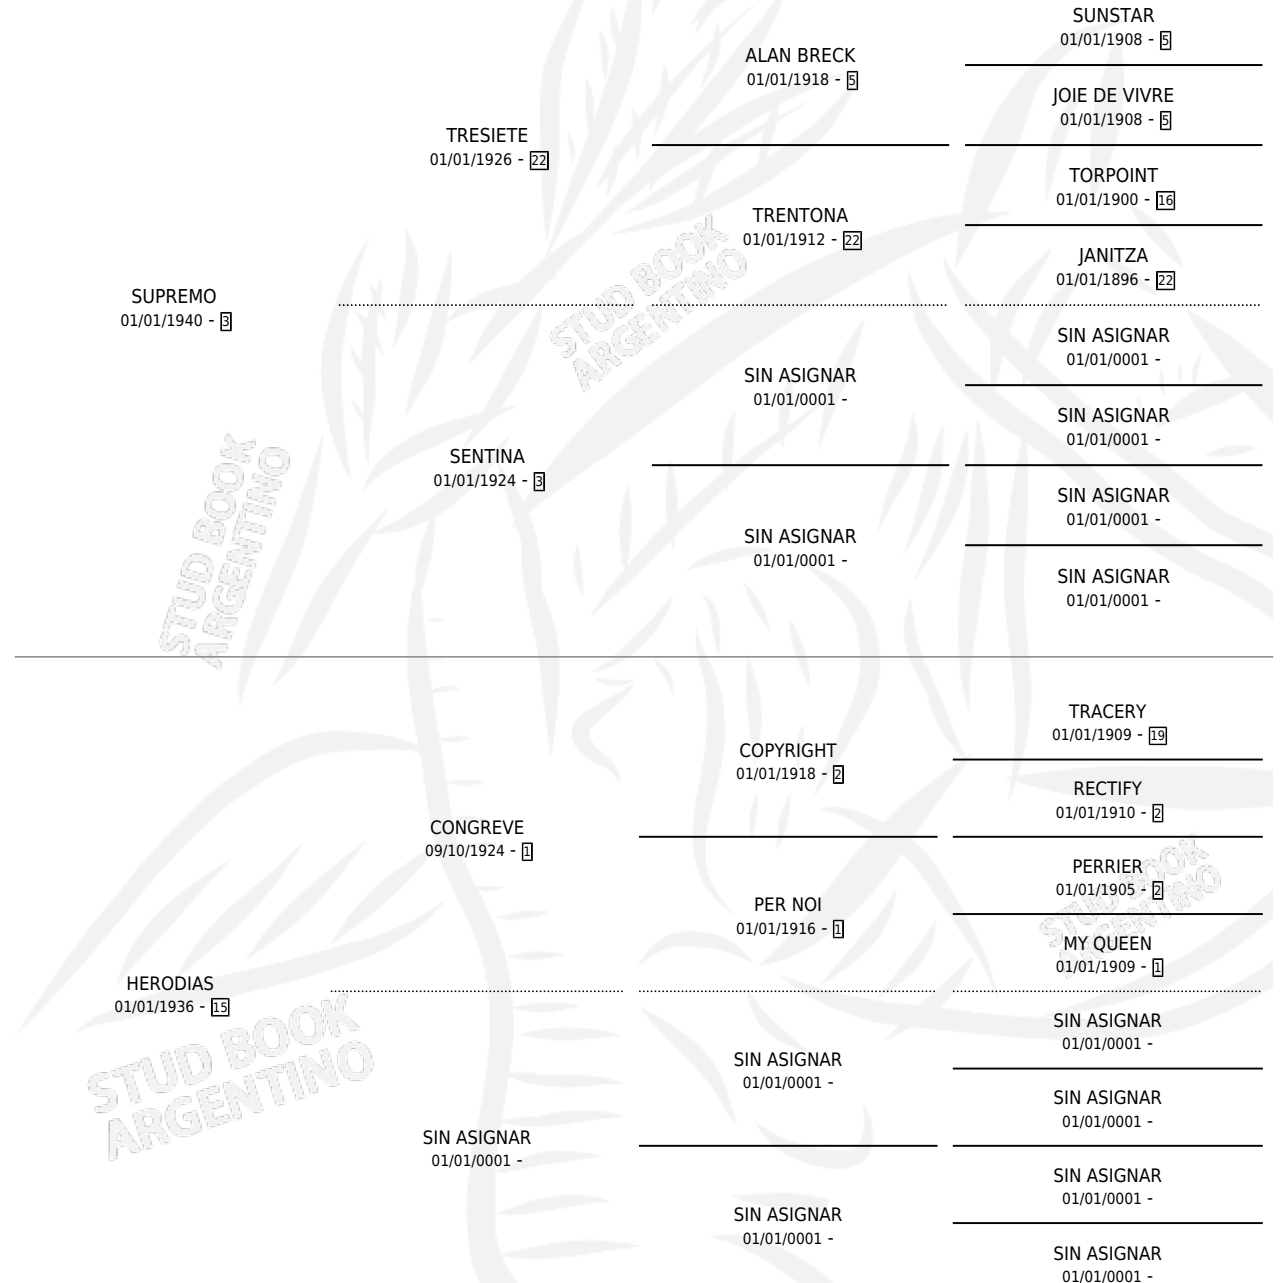

LA MEME

por SUPREMO y HERODIAS por CONGREVE

Argentina · Hembra · Alazan · · 01/01/1946
Familia 15-d · Volumen 19

ESTADO

TIPIFICACIÓN SANGUÍNEA	X
TIPIFICACIÓN POR ADN	X
PASAPORTE	X
IDENTIFICACIÓN POR MICROCHIP	X
REPRODUCTOR	X

Lugar de nacimiento: Campo particular

Criador: Sin dato

~

HIJOS

	MACHOS	HEMBRAS
1 NACIERON	0	1
SIN ACTUACIONES		

PEDIGREE

LA MEME

Datos oficiales del Stud Book Argentino