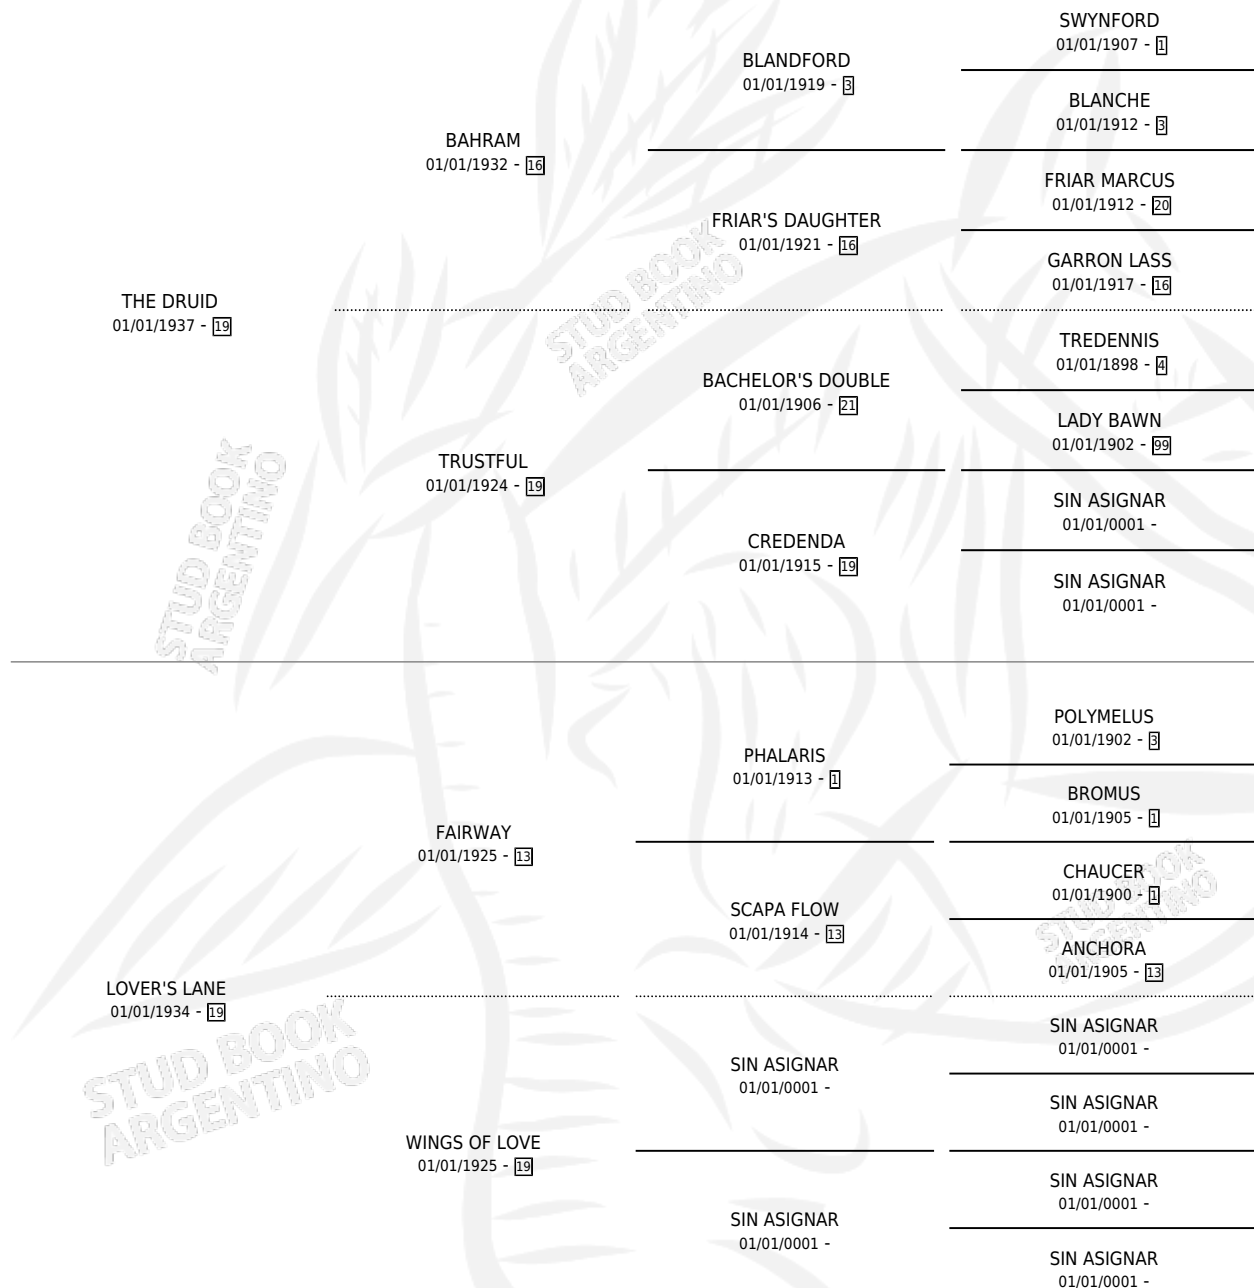

LADY LANE

por THE DRUID y LOVER'S LANE por FAIRWAY

Argentina · Hembra · Alazan · · 01/01/1944
Familia 19-c · Volumen 18

ESTADO

TIPIFICACIÓN SANGUÍNEA	X
TIPIFICACIÓN POR ADN	X
PASAPORTE	X
IDENTIFICACIÓN POR MICROCHIP	X
REPRODUCTOR	X

Lugar de nacimiento: Campo particular

Criador: Sin dato

~

HIJOS

	MACHOS	HEMBRAS
1 NACIERON	0	1

SIN ACTUACIONES

PEDIGREE