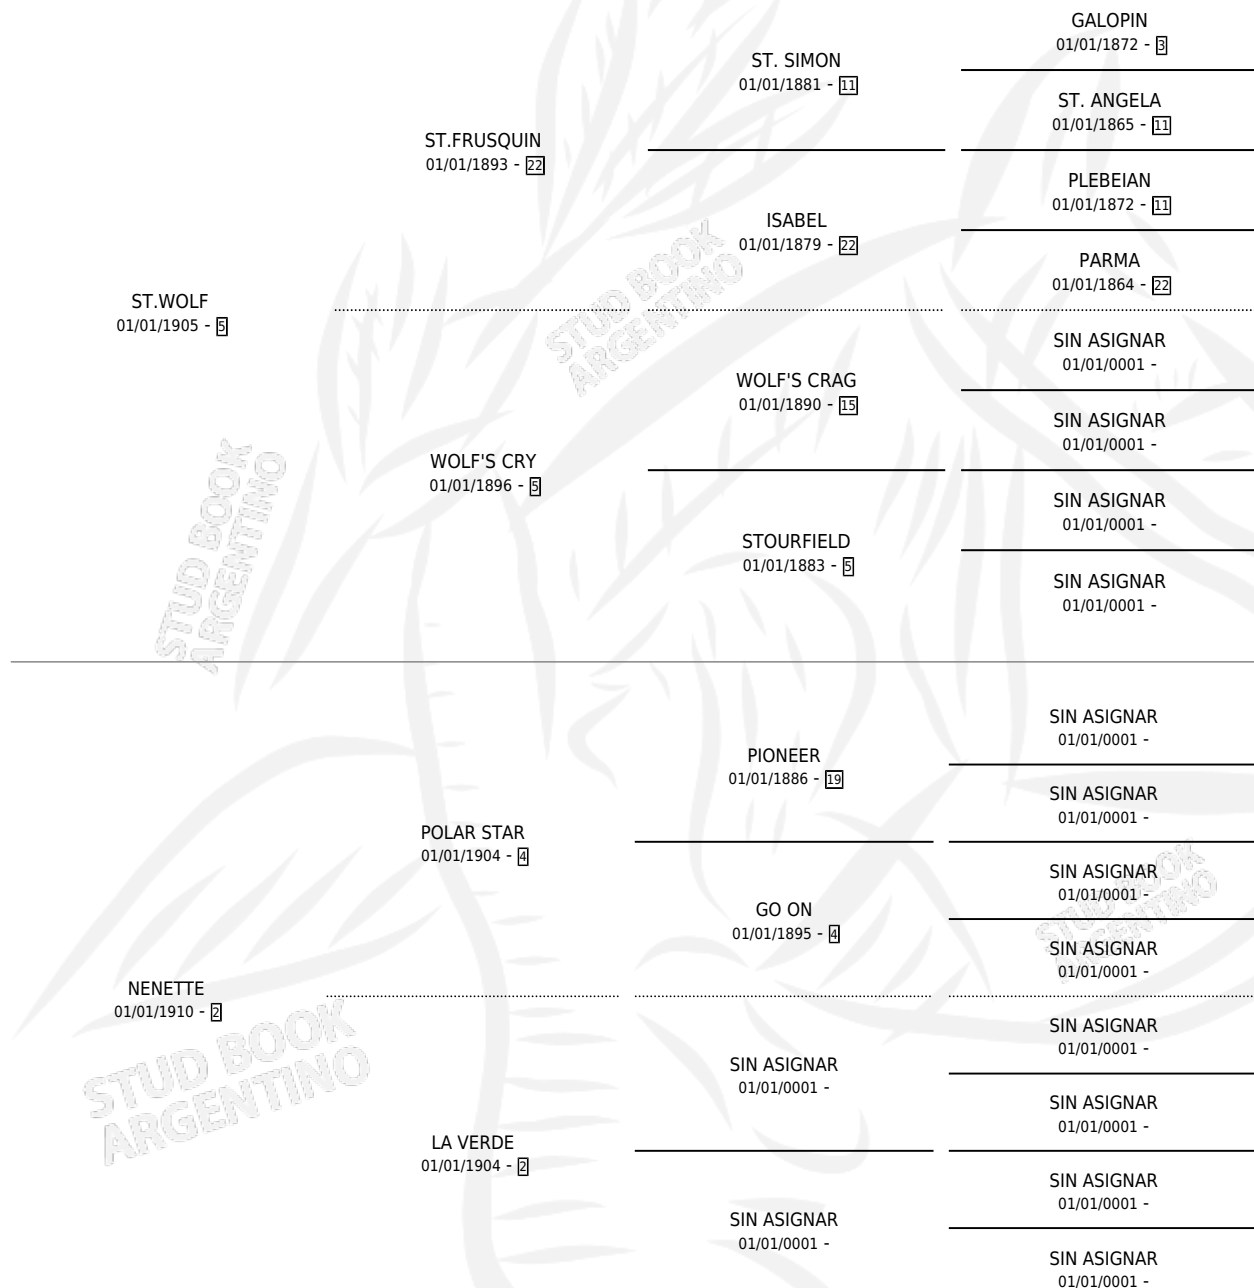

NITOUCHE

por **ST.WOLF** y **NENETTE** por **POLAR STAR**

Argentina · Hembra · Zaino Colorado · · 01/01/1926
Familia 2-h · Volumen 12

ESTADO

TIPIFICACIÓN SANGUÍNEA	X
TIPIFICACIÓN POR ADN	X
PASAPORTE	X
IDENTIFICACIÓN POR MICROCHIP	X
REPRODUCTOR	X

Lugar de nacimiento: Campo particular

Criador: Sin dato

~

HIJOS

	MACHOS	HEMBRAS
1 NACIERON	0	1
SIN ACTUACIONES		

PEDIGREE

NITUCHE

Datos oficiales del Stud Book Argentino