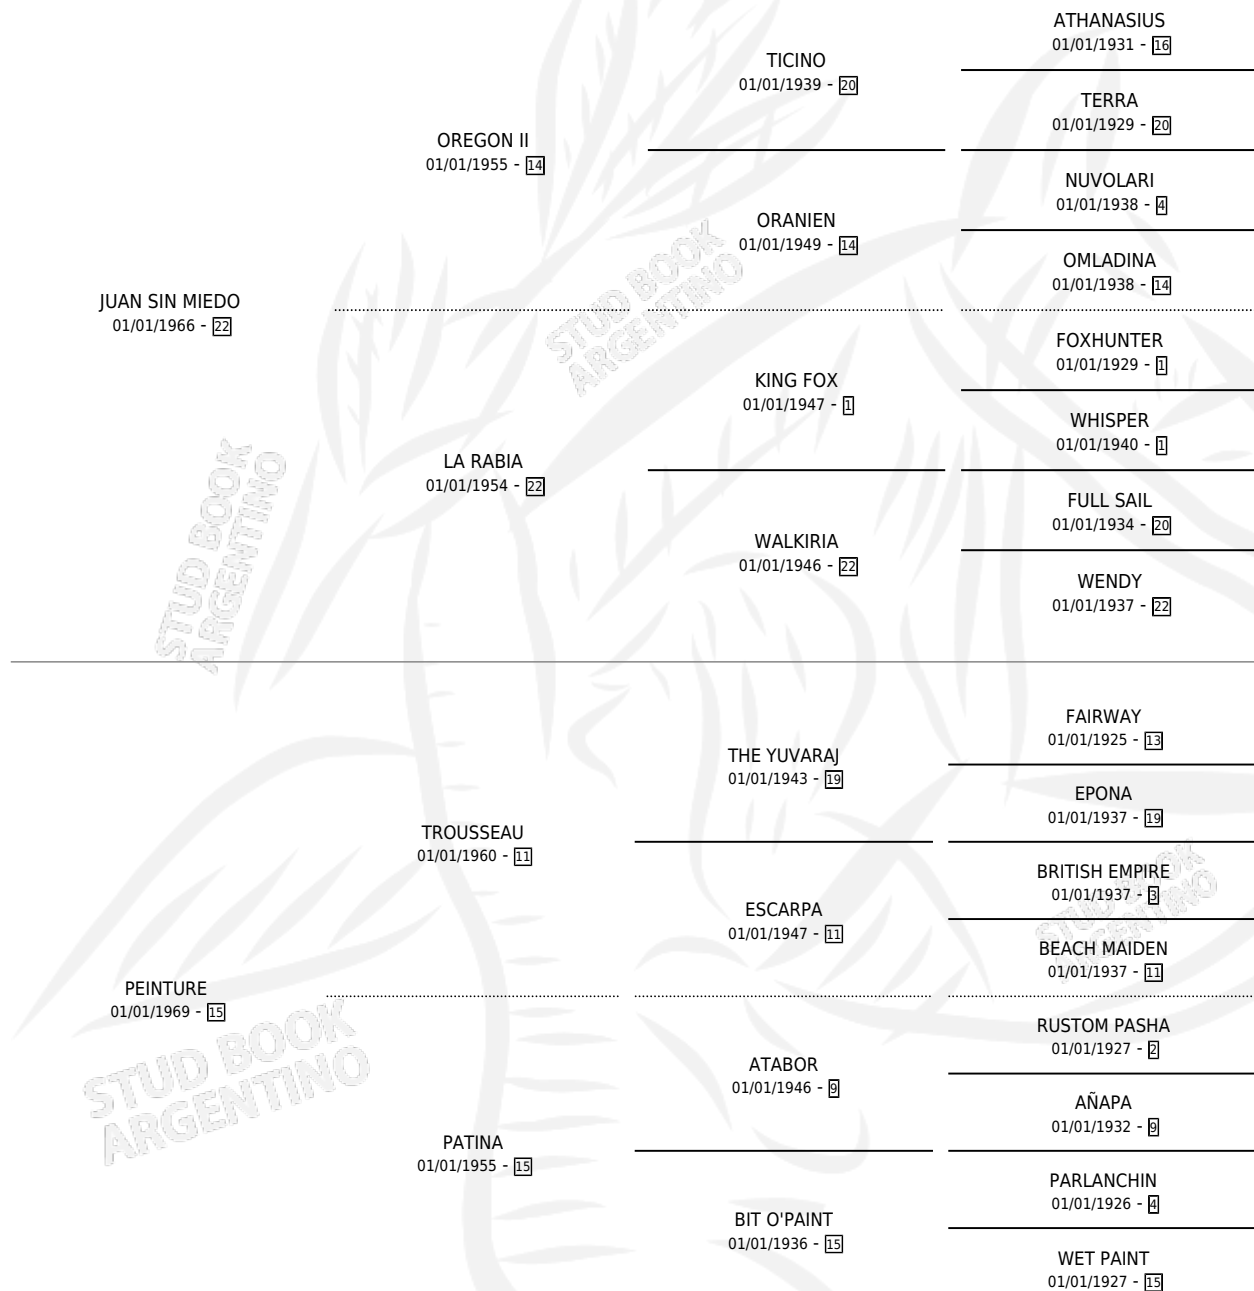

PARECIDA

por **JUAN SIN MIEDO** y **PEINTURE** por **TROUSSEAU**

Argentina · Hembra · Zaino · SP · 10/10/1978
Familia 15-a · Volumen 30

ESTADO

TIPIFICACIÓN SANGUÍNEA	X
TIPIFICACIÓN POR ADN	X
PASAPORTE	X
IDENTIFICACIÓN POR MICROCHIP	X
REPRODUCTOR	X

Lugar de nacimiento: Campo particular

Criador: Sin dato

PEDIGREE

CAMPAÑA

Solo carreras oficiales de Argentina

POR EDAD

EDAD	CC	1°	2°	3°	4°	5°	NP	CLC	CLG	CLCG1	CLGG1	IMPORTE	GANANCIA / CC
4 AÑOS	1	1	0	0	0	0	0	0	0	0	0	\$0	\$0
5 AÑOS	3	3	0	0	0	0	0	0	0	0	0	\$0	\$0
TOTALES	4	4	0	0	0	0	0	0	0	0	0	\$0	\$0
%		100%	0.0%	0.0%	0.0%	0.0%	0.0%	0.0%	0.0%	0.0%	0.0%		

Invicta Ganadora de 4 carreras en San Isidro y Palermo, a los 4 y 5 años.

POR DISTANCIA

HIPODROMO	CC	1°	2°	3°	4°	5°	NP	CLC	CLG	CLCG1	CLGG1	IMPORTE
SAN ISIDRO	2	2	0	0	0	0	0	0	0	0	0	\$0
0 MTS	2	2	0	0	0	0	0	0	0	0	0	\$0
PALERMO	2	2	0	0	0	0	0	0	0	0	0	\$0
0 MTS	2	2	0	0	0	0	0	0	0	0	0	\$0