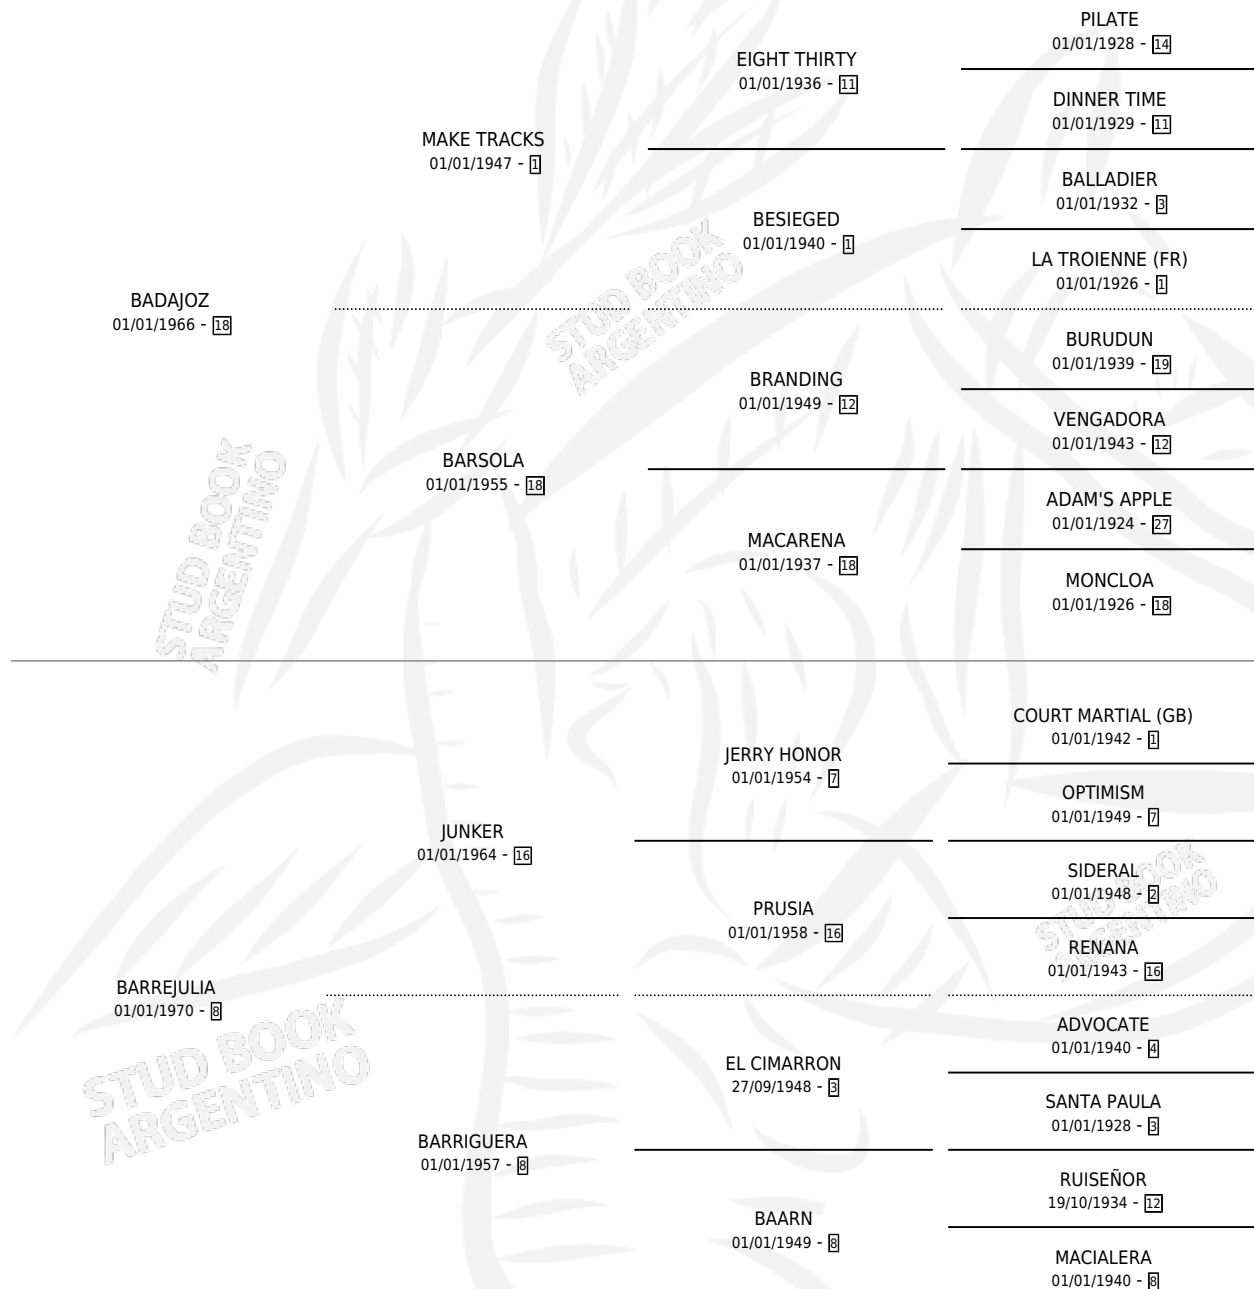

PIEL TOSTADA

por BADAJOZ y BARREJULIA por JUNKER

Argentina · Hembra · Alazan · SP · 30/10/1978
Familia 8-j · Volumen 30

ESTADO

TIPIFICACIÓN SANGUÍNEA	X
TIPIFICACIÓN POR ADN	X
PASAPORTE	X
IDENTIFICACIÓN POR MICROCHIP	X
REPRODUCTOR	✓

Lugar de nacimiento: Campo particular

Criador: Sin dato

~

HIJOS

	MACHOS	HEMBRAS
2 NACIERON	1	1
1 CORRIERON	0	1

SIN ACTUACIONES

PEDIGREE

S

mientos 2 / Efectividad 22.22%

PADRILLO	PRODUCTO	CRIADOR	1ER SERVICIO	ÚLTIMO SERVICIO
GOOD ALBRETCH	∅		09/12/1991	13/12/1991
GOOD ALBRETCH	∅		19/11/1990	23/11/1990
GOOD ALBRETCH	GOOD AMORIST (H Z, 10/11/1990)	SIN DATO	24/11/1989	28/11/1989
EXILADO	∅		08/12/1987	08/12/1987
ATISBO	GRAN SERRANO (M A, 28/11/1987)	SIN DATO	27/12/1986	29/12/1986
ATISBO	∅		29/12/1985	29/12/1985
SHERATON	∅			
PALAFox	∅			
SHERATON	∅			