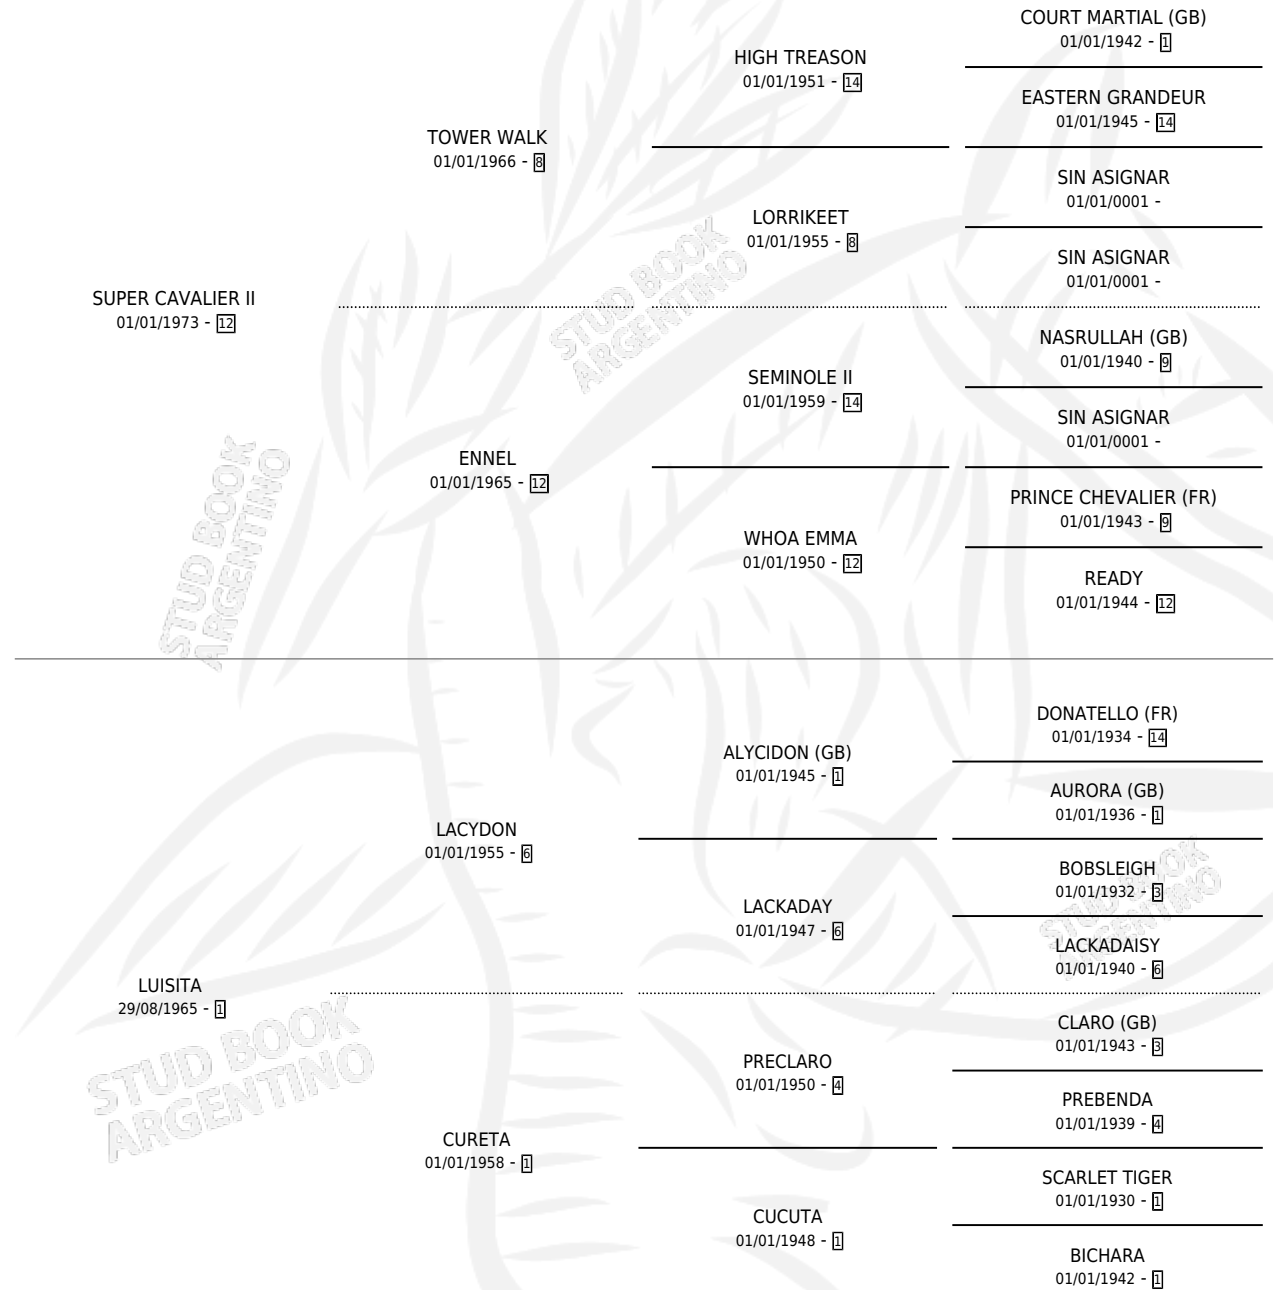

# SUPPLICADA

por SUPER CAVALIER II y LUISITA por LACYDON

Argentina · Hembra · Zaino · SP · 30/09/1978  
Familia 1-e · Volumen 30

## ESTADO

TIPIFICACIÓN SANGUÍNEA	X
TIPIFICACIÓN POR ADN	X
PASAPORTE	X
IDENTIFICACIÓN POR MICROCHIP	X
REPRODUCTOR	✓

**Lugar de nacimiento:** Campo particular

**Criador:** Sin dato

## EXPORTACIÓN / IMPORTACIÓN

FECHA	MOVIMIENTO	PAÍS
01/11/1984	EXPORTADO	VENEZUELA

~