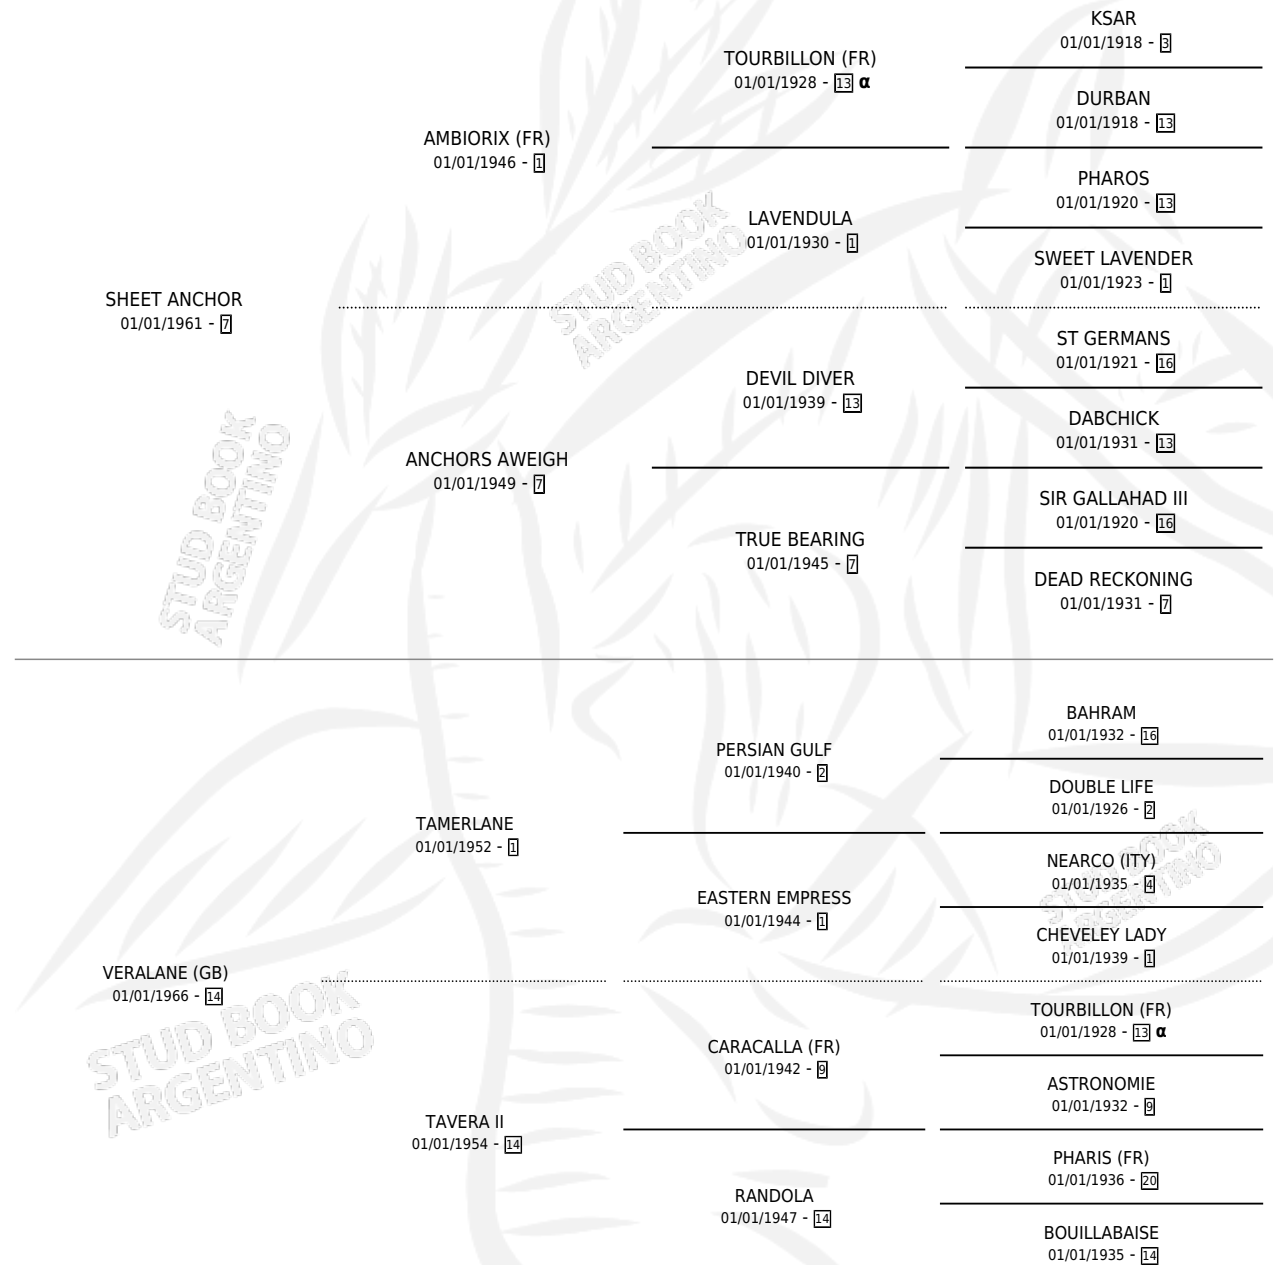

# SIMKA

por SHEET ANCHOR y VERALANE (GB) por TAMERLANE

Argentina · Hembra · Zaino · SP · 14/10/1978  
Familia 14-b · Volumen 30

## ESTADO

TIPIFICACIÓN SANGUÍNEA	X
TIPIFICACIÓN POR ADN	X
PASAPORTE	X
IDENTIFICACIÓN POR MICROCHIP	X
REPRODUCTOR	X

**Lugar de nacimiento:** Campo particular

**Criador:** Sin dato

## PEDIGREE

INBREEDING :  $\alpha$