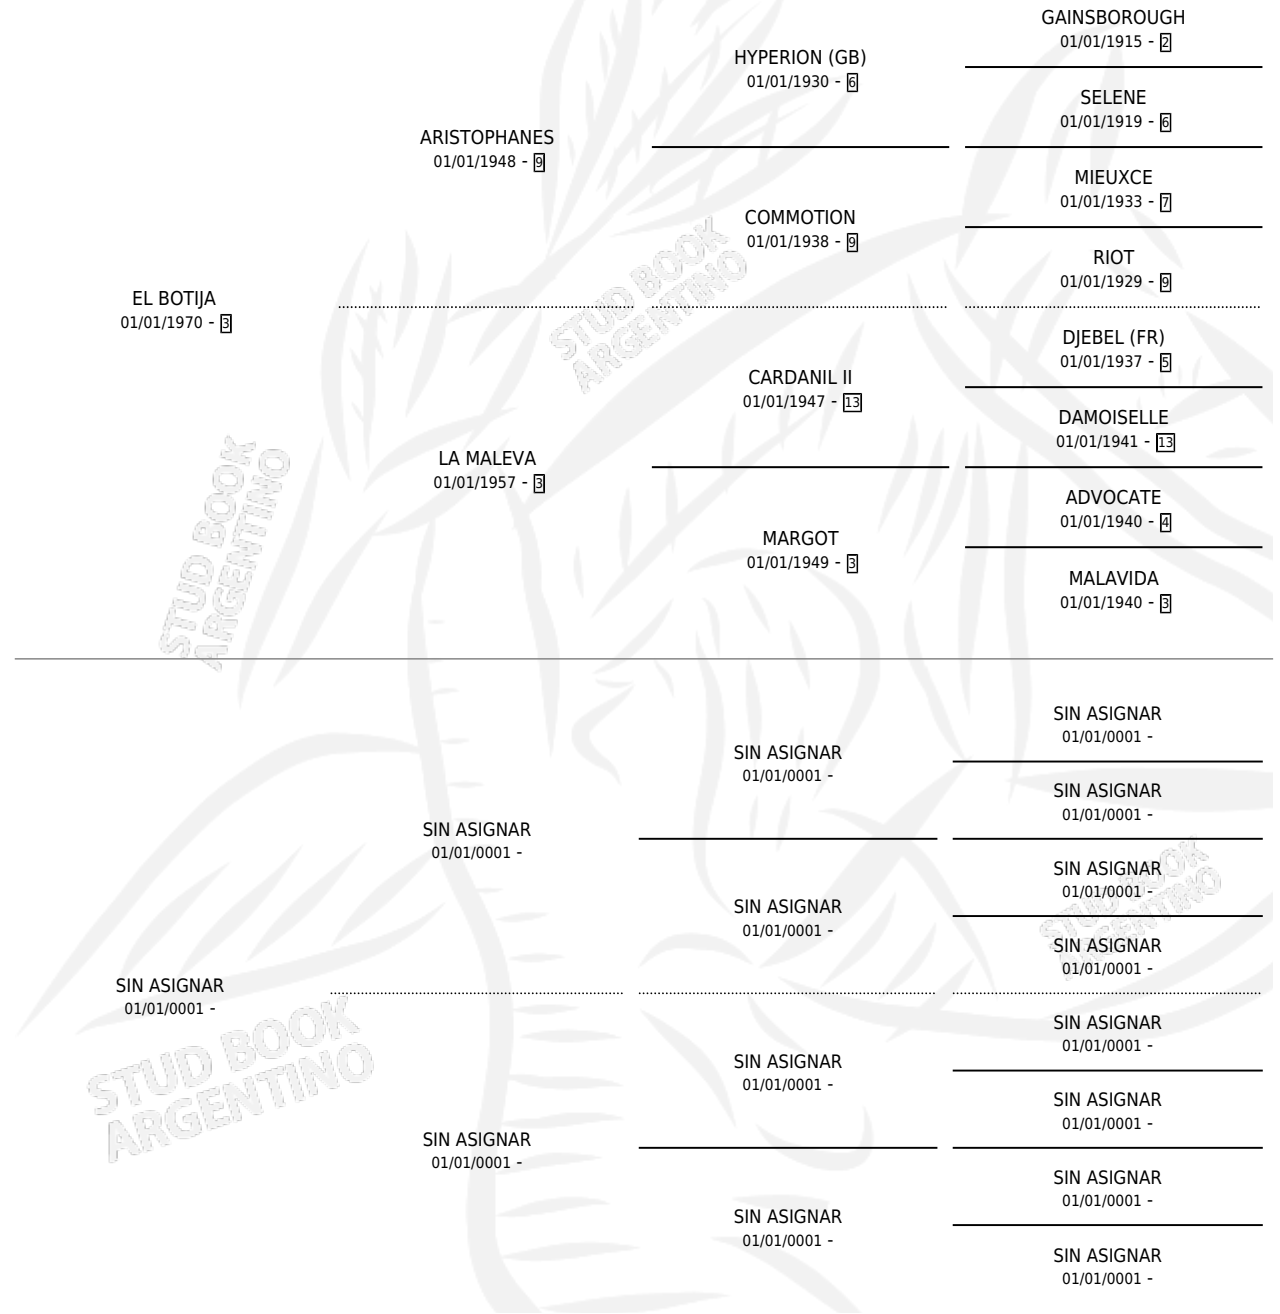

GUAINAMBI

por EL BOTIJA y SIN ASIGNAR por SIN ASIGNAR

Argentina · Macho · No Consigna · SP · 01/01/1978
Familia · Volumen 30

ESTADO

TIPIFICACIÓN SANGUÍNEA	X
TIPIFICACIÓN POR ADN	X
PASAPORTE	X
IDENTIFICACIÓN POR MICROCHIP	X
REPRODUCTOR	X

Lugar de nacimiento: Campo particular

Criador: Sin dato

PEDIGREE

CAMPAÑA

Solo carreras oficiales de Argentina

POR EDAD

EDAD	CC	1°	2°	3°	4°	5°	NP	CLC	CLG	CLCG1	CLGG1	IMPORTE	GANANCIA / CC
4 AÑOS	2	2	0	0	0	0	0	0	0	0	0	\$0	\$0
6 AÑOS	6	3	0	0	1	2	0	2	0	0	0	\$0	\$0
TOTALES	8	5	0	0	1	2	0	2	0	0	0	\$0	\$0
%		62.5%	0.0%	0.0%	12.5%	25.0%	0.0%	25.0%	0.0%	0.0%	0.0%		