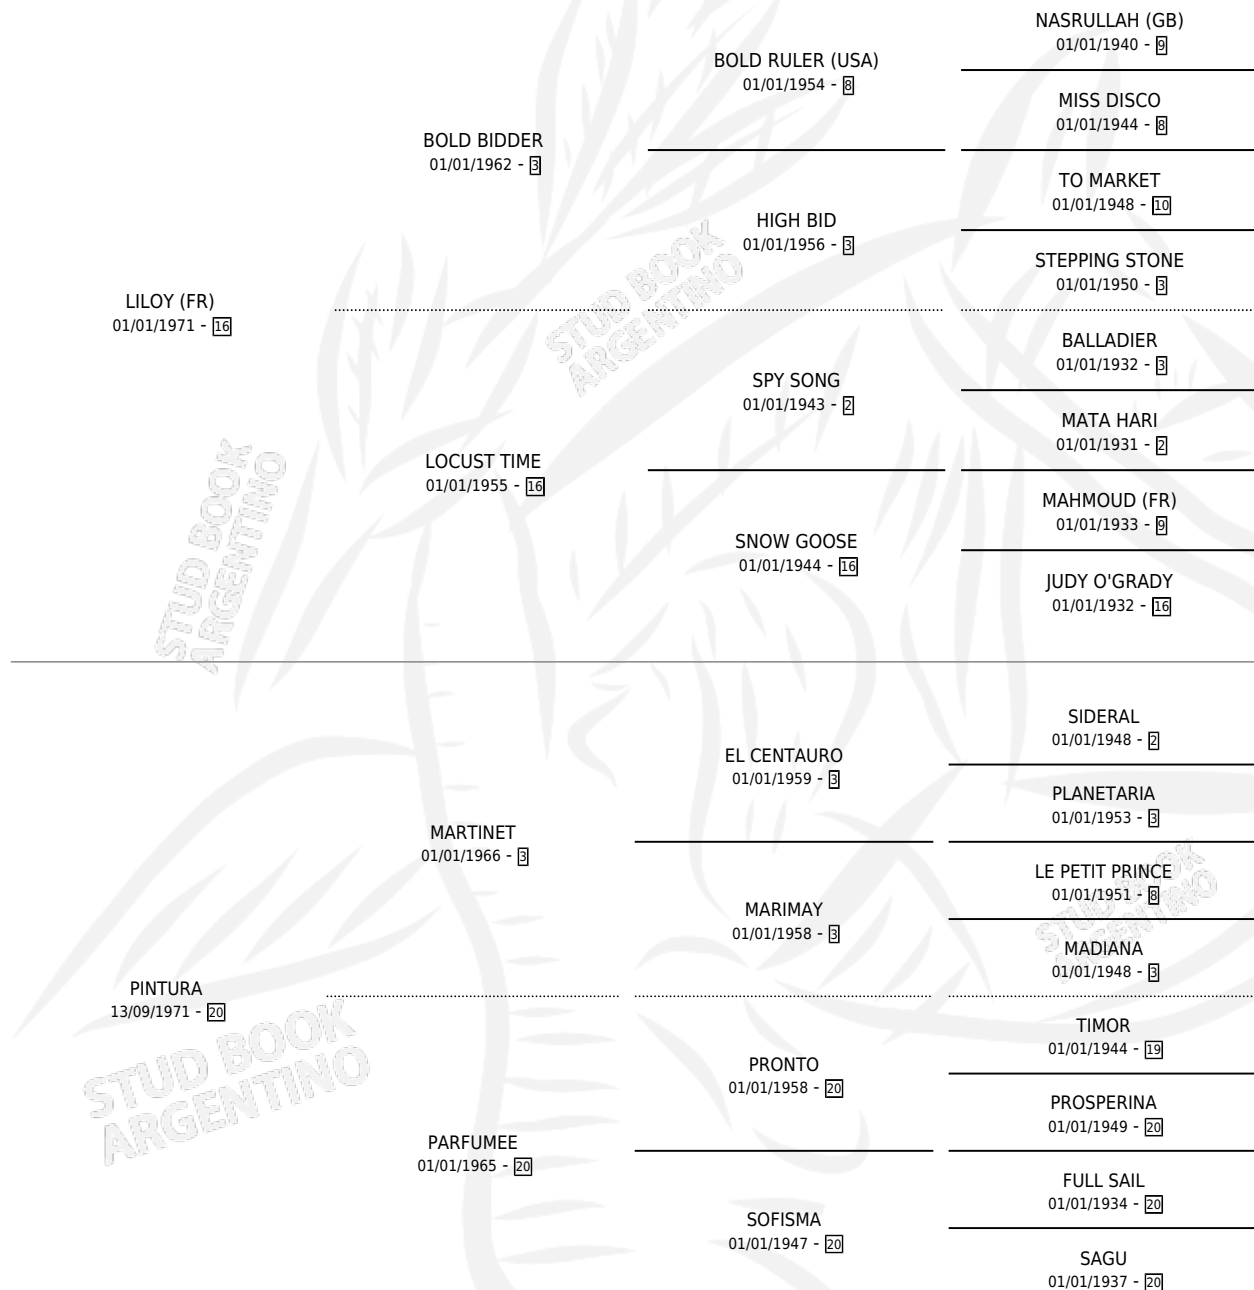

PEZ PILOTO

por **LILOY (FR)** y **PINTURA** por **MARTINET**

Argentina · Macho · Zaino · SP · 14/10/1978
Familia 20-c · Volumen 30

ESTADO

TIPIFICACIÓN SANGUÍNEA	✓
TIPIFICACIÓN POR ADN	X
PASAPORTE	X
IDENTIFICACIÓN POR MICROCHIP	X
REPRODUCTOR	✓

Lugar de nacimiento: Campo particular

Criador: Sin dato

~

HIJOS

	MACHOS	HEMBRAS
123 NACIERON	60	63
46 CORRIERON	28	18
27 GANARON	15	12
2 GANADORES CL	2 GANADORES GR	0 GANADORES G1

PEDIGREE

CAMPAÑA

Solo carreras oficiales de Argentina