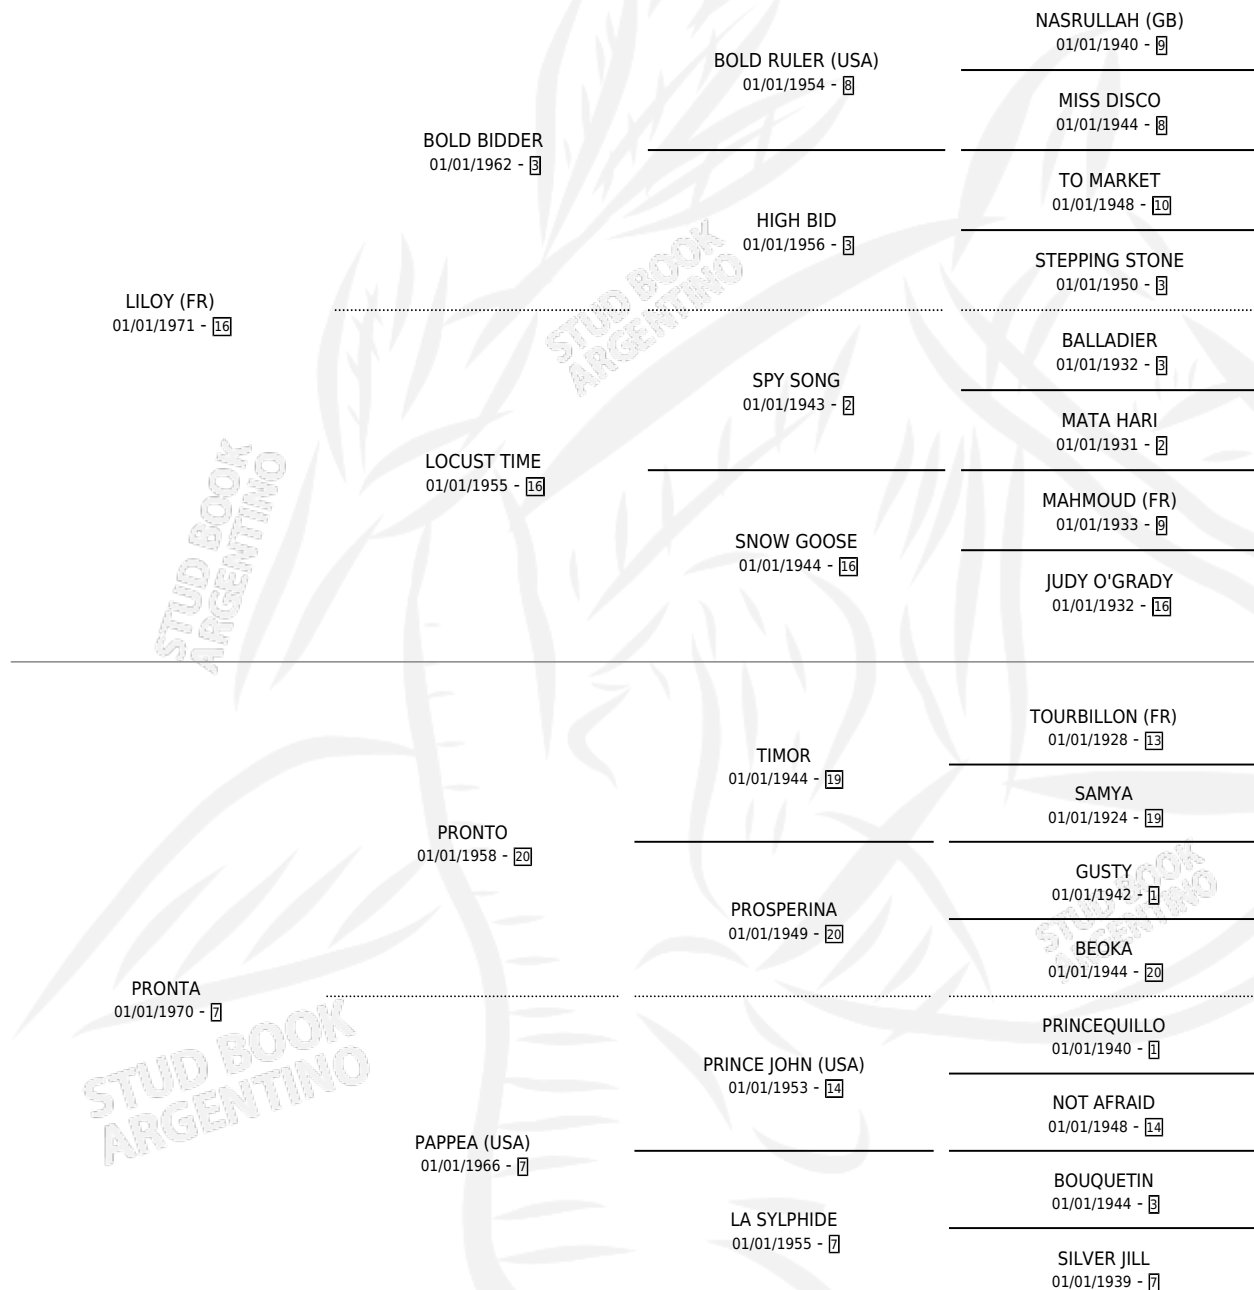

A PUNTO

por LILOY (FR) y PRONTA por PRONTO

Argentina · Hembra · Zaino Doradillo · SP · 01/01/1978
Familia 7 · Volumen 30

ESTADO

TIPIFICACIÓN SANGUÍNEA	X
TIPIFICACIÓN POR ADN	X
PASAPORTE	X
IDENTIFICACIÓN POR MICROCHIP	X
REPRODUCTOR	✓

Lugar de nacimiento: Campo particular

Criador: Sin dato

~

HIJOS

	MACHOS	HEMBRAS
3 NACIERON	2	1
2 CORRIERON	2	0
2 GANARON	2	0
0 GANADORES CL	0 GANADORES GR	0 GANADORES G1

PEDIGREE

EXPORTACIÓN / IMPORTACIÓN

FECHA	MOVIMIENTO	PAÍS
01/08/1988	EXPORTADO	BRASIL

~

SERVICIOS

Servicios **5** / Nacimientos **3** / Efectividad **60.00%**

PADRILLO	PRODUCTO	CRIADOR	1ER SERVICIO	ÚLTIMO SERVICIO
EL VIRTUOSO	∅		23/08/1987	25/09/1987
PROPICIO	A PEDIDO (M A, 27/07/1987)	EL TURF	10/08/1986	10/08/1986
FARNESIO	∅		17/11/1985	17/11/1985
NOBLE QUILLO (USA)	A RAYA (H Z, 12/09/1984)	SIN DATO		
BOLD FORLI (USA)	EN PUNTO (M A, 26/10/1985)	SIN DATO		