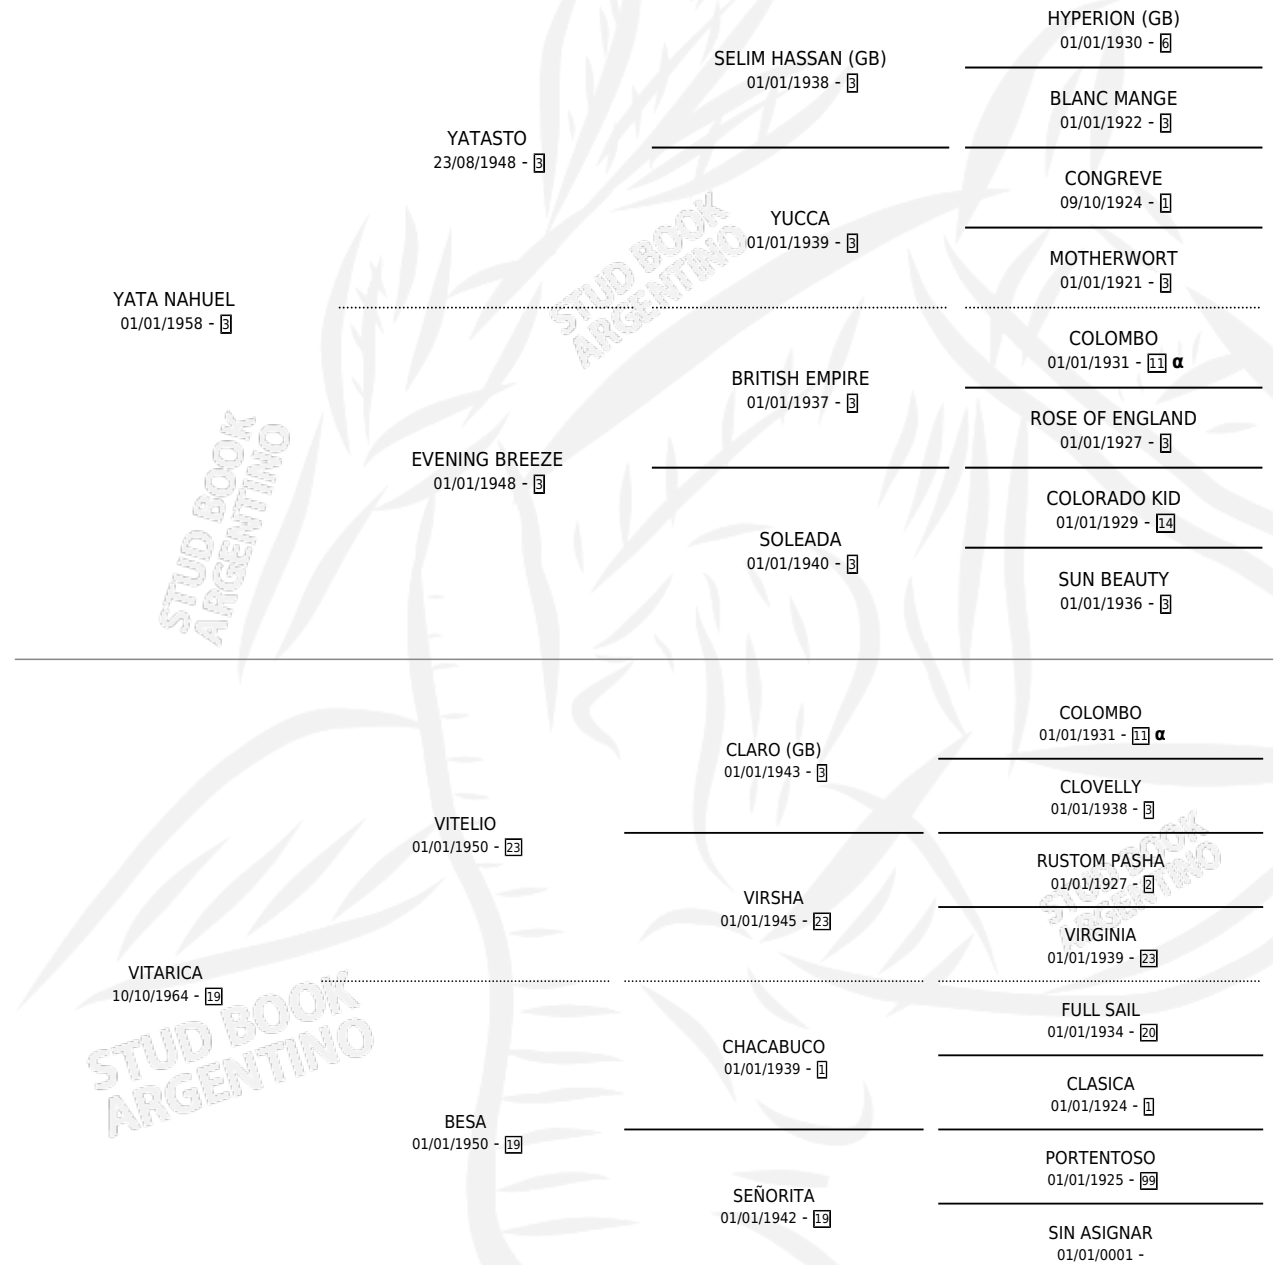

# CON IRENE

por YATA NAHUEL y VITARICA por VITELIO

Argentina · Hembra · Zaino Colorado · SP · 21/10/1978  
Familia 19-b · Volumen 30

## ESTADO

TIPIFICACIÓN SANGUÍNEA	X
TIPIFICACIÓN POR ADN	X
PASAPORTE	X
IDENTIFICACIÓN POR MICROCHIP	X
REPRODUCTOR	X

**Lugar de nacimiento:** Campo particular

**Criador:** Bosisio Mario Suc De

## PEDIGREE

INBREEDING :  $\alpha$