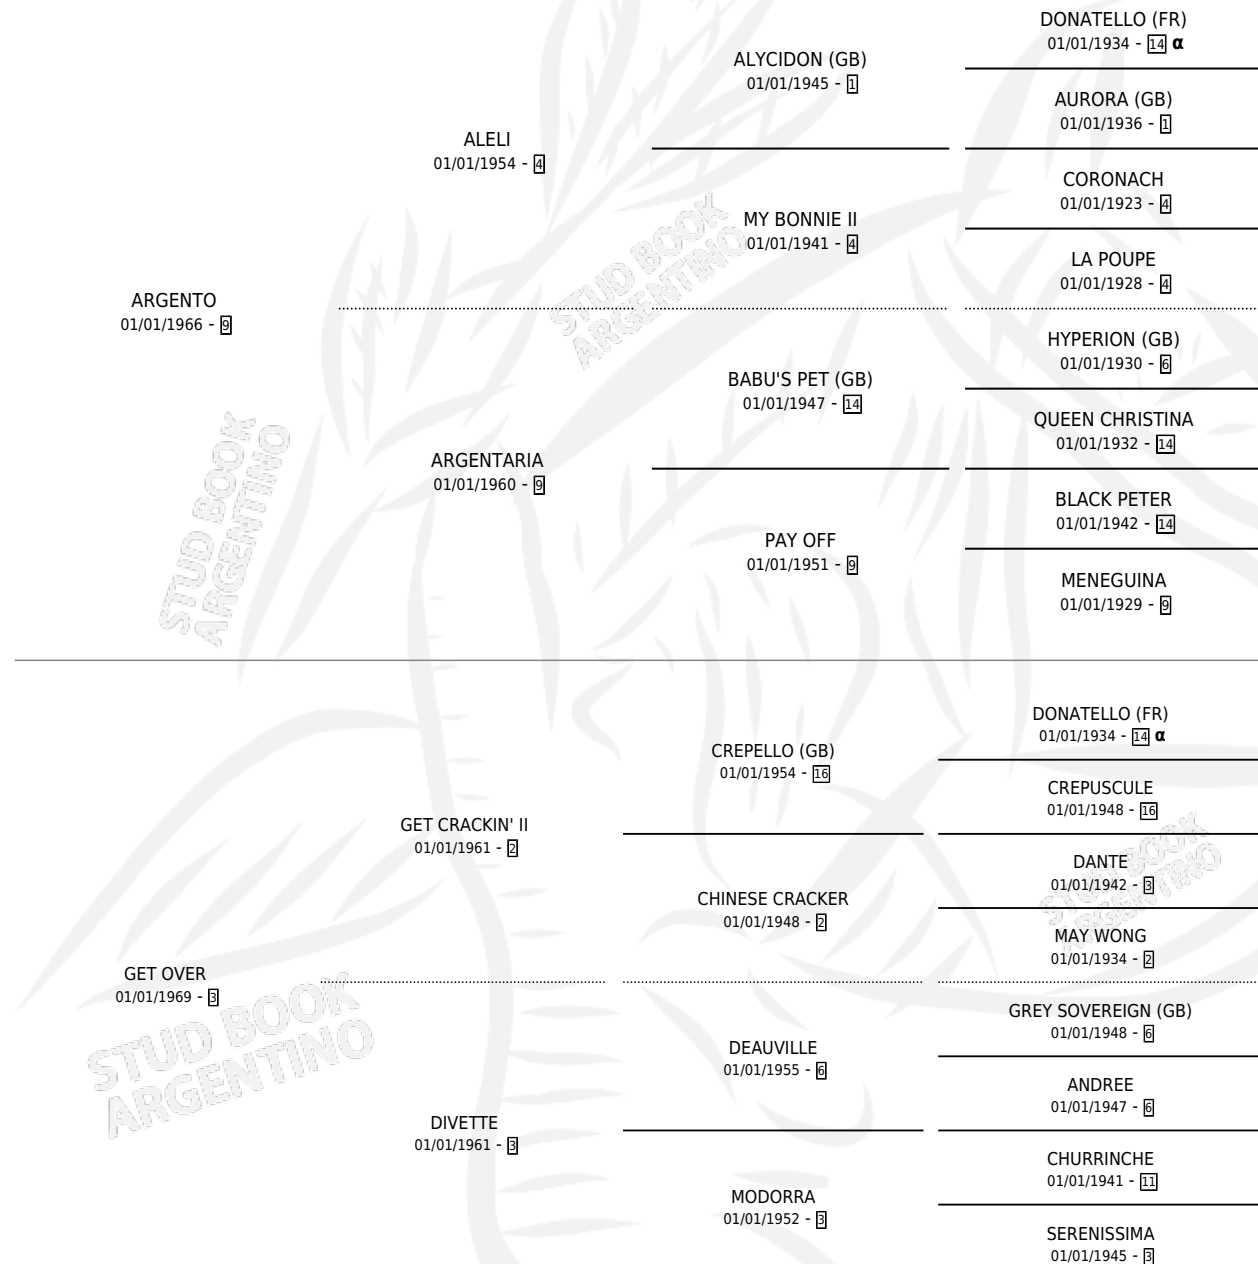

Lugar de nacimiento: Campo particular

Criador: Sin dato

~

HIJOS

	MACHOS	HEMBRAS
2 NACIERON	0	2
1 CORRIERON	0	1

SIN ACTUACIONES

PEDIGREE

INBREEDING : α

CAMPAÑA

Solo carreras oficiales de Argentina

POR EDAD

EDAD	CC	1°	2°	3°	4°	5°	NP	CLC	CLG	CLCG1	CLGG1	IMPORTE	GANANCIA / CC
5 AÑOS	1	1	0	0	0	0	0	0	0	0	0	\$0	\$0
TOTALES	1	1	0	0	0	0	0	0	0	0	0	\$0	\$0
%		100%	0.0%	0.0%	0.0%	0.0%	0.0%	0.0%	0.0%	0.0%	0.0%		