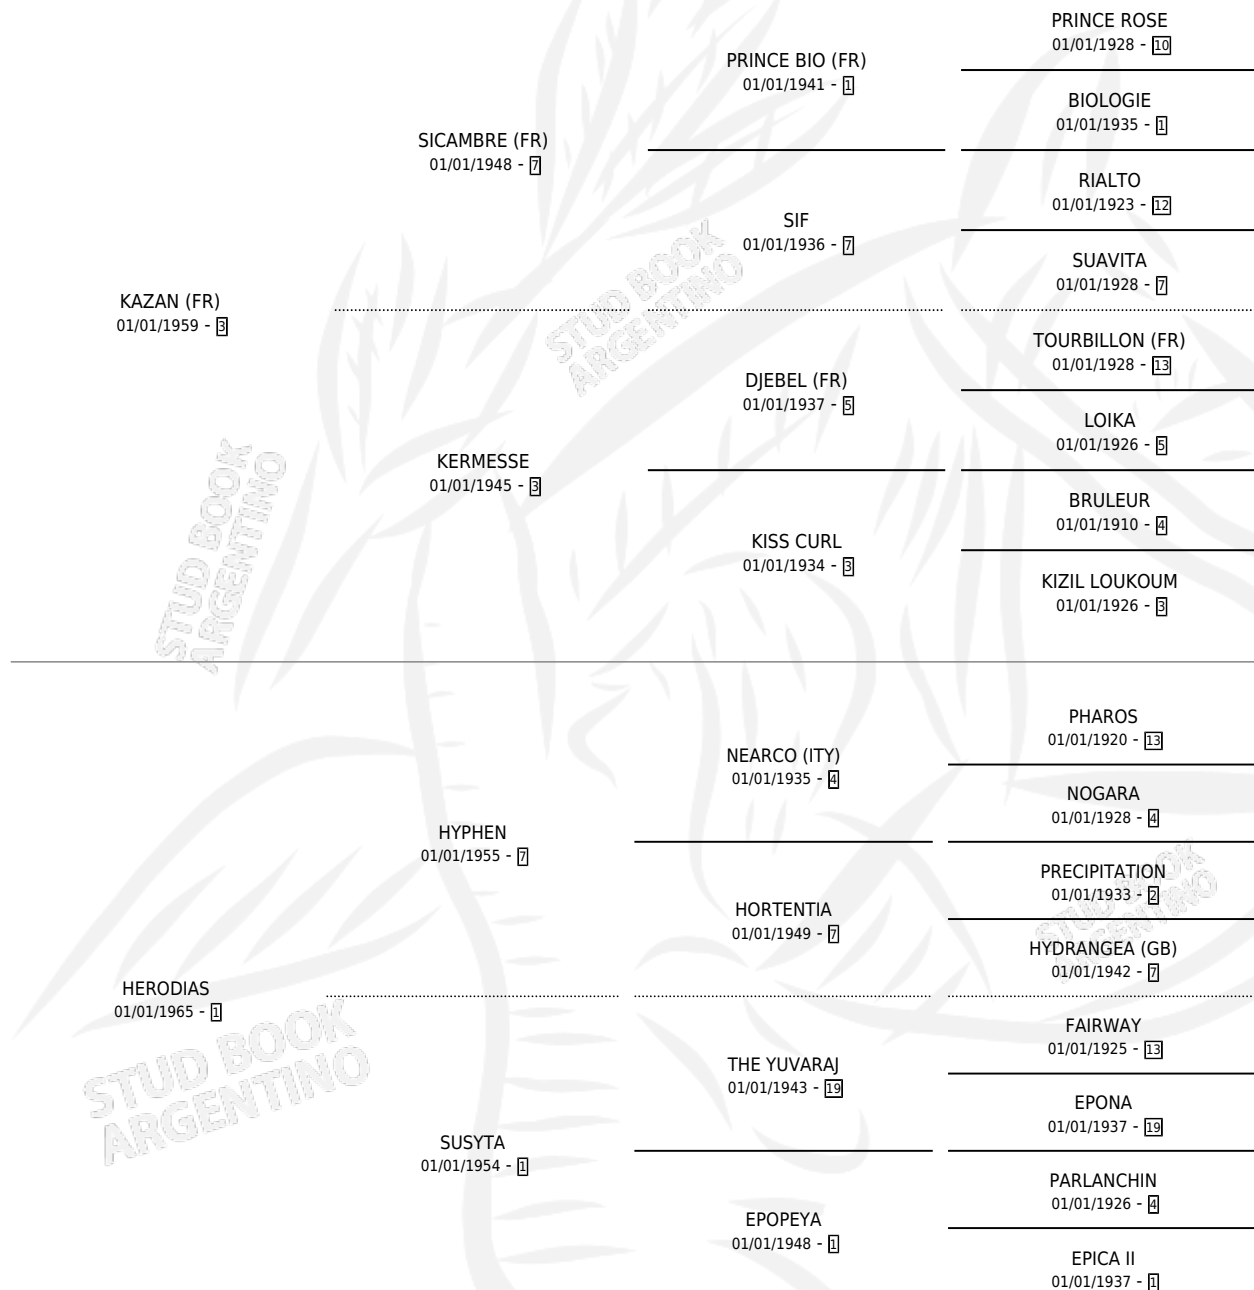

KABIRA

por **KAZAN (FR)** y **HERODIAS** por **HYPHEN**

Argentina · Hembra · Alazan Tostado · SP · 01/01/1978
Familia 1-e · Volumen 30

ESTADO

TIPIFICACIÓN SANGUÍNEA	✓
TIPIFICACIÓN POR ADN	X
PASAPORTE	X
IDENTIFICACIÓN POR MICROCHIP	X
REPRODUCTOR	✓

Lugar de nacimiento: Campo particular

Criador: Sin dato

~

HIJOS

	MACHOS	HEMBRAS
5 NACIERON	3	2
4 CORRIERON	2	2
2 GANARON	1	1
0 GANADORES CL	0 GANADORES GR	0 GANADORES G1

PEDIGREE

CAMPAÑA

Solo carreras oficiales de Argentina