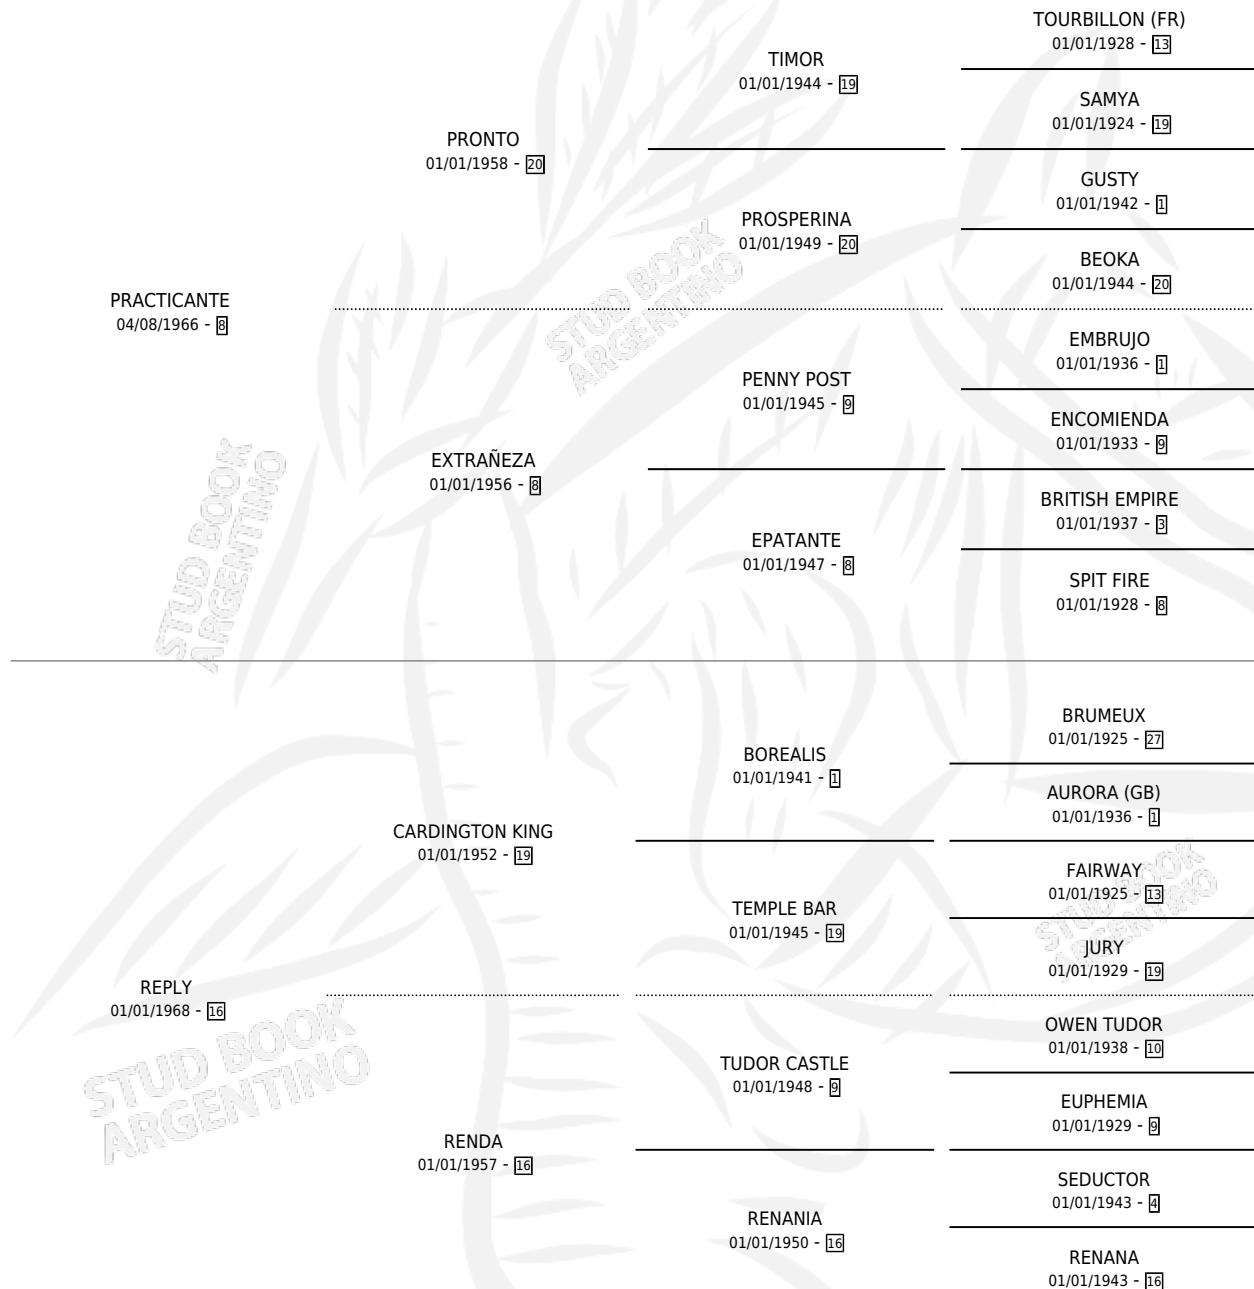

Lugar de nacimiento: Campo particular
Criador: La Biznaga

~

HIJOS

	MACHOS	HEMBRAS
3 NACIERON	2	1
2 CORRIERON	2	0

SIN ACTUACIONES

PEDIGREE

S

mientos 3 / Efectividad 42.86%

PADRILLO	PRODUCTO	CRIADOR	1ER SERVICIO	ÚLTIMO SERVICIO
MOUNTDRAGO	RECALCADO (M Z, 03/10/1991)	VACACION	23/09/1990	15/10/1990
MOUNTDRAGO	MONTE RECALCE (M Z, 13/08/1990)	LA BIZNAGA	08/08/1989	30/08/1989
MOUNTDRAGO	Ø		21/08/1988	29/10/1988
CRAELIUS (USA)	Ø		13/09/1987	13/09/1987
EGG TOSS (USA)	Ø		13/10/1986	20/10/1986
MOUNTDRAGO	Ø		08/10/1985	11/11/1985
SNOW FESTIVAL	SNOW RECAN (H Z, 11/09/1985) •MURIÓ EL 15/12/1986•	SIN DATO		