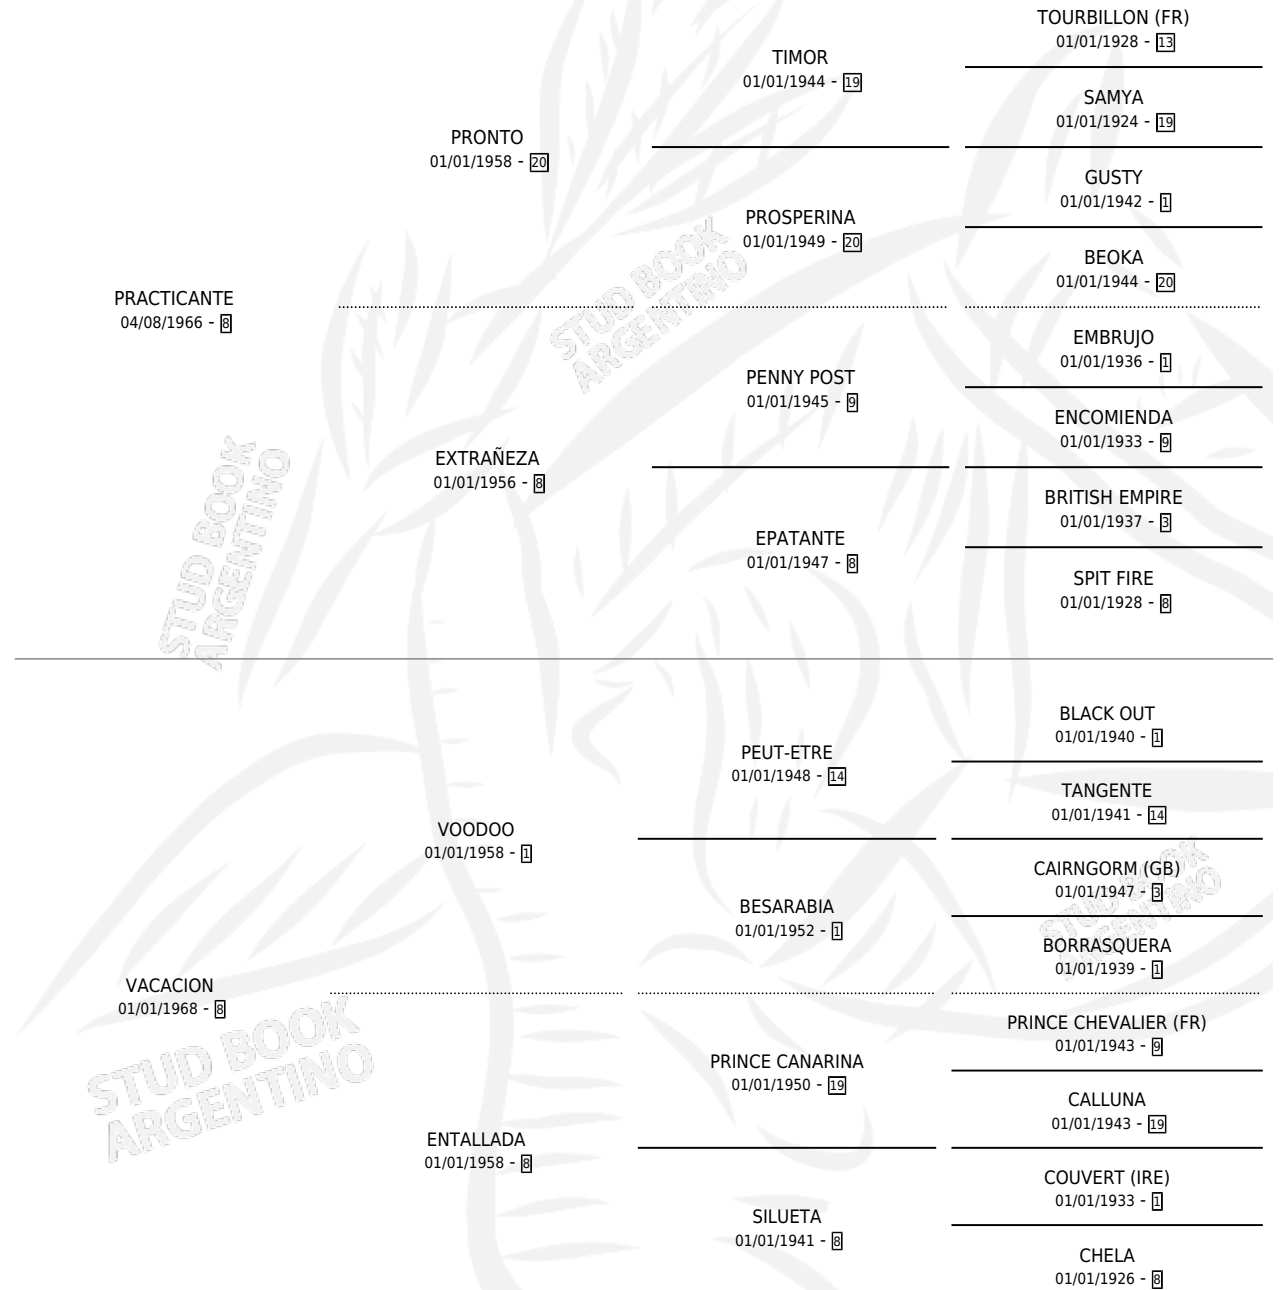

Lugar de nacimiento: Campo particular

Criador: La Biznaga

~

HIJOS

	MACHOS	HEMBRAS
15 NACIERON	9	6
8 CORRIERON	6	2
6 GANARON	4	2
0 GANADORES CL	0 GANADORES GR	0 GANADORES G1

PEDIGREE

CAMPAÑA

Solo carreras oficiales de Argentina