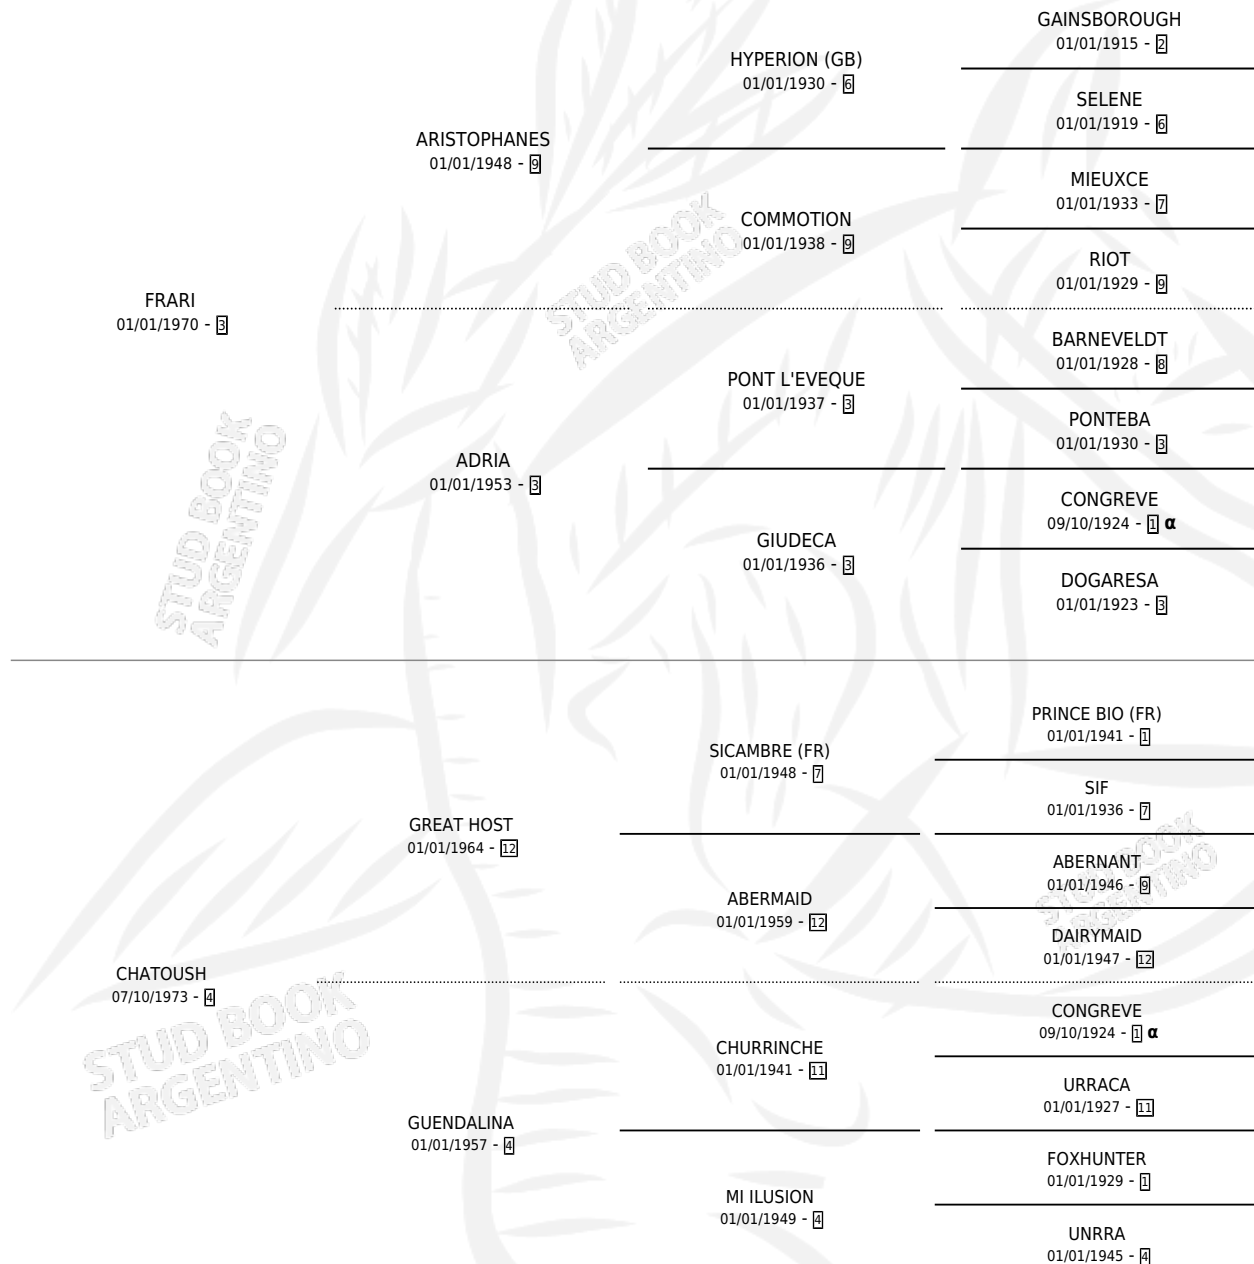

FRAU CAROLA

por FRARI y CHATOUSH por GREAT HOST

Argentina · Hembra · Zaino Colorado · SP · 29/09/1978
Familia 4-e · Volumen 30

ESTADO

| | |
|------------------------------|---|
| TIPIFICACIÓN SANGUÍNEA | X |
| TIPIFICACIÓN POR ADN | X |
| PASAPORTE | X |
| IDENTIFICACIÓN POR MICROCHIP | X |
| REPRODUCTOR | ✓ |

Lugar de nacimiento: Campo particular

Criador: Monadri

~

HIJOS

| | MACHOS | HEMBRAS |
|-----------------|--------|---------|
| 3 NACIERON | 2 | 1 |
| SIN ACTUACIONES | | |

PEDIGREE

INBREEDING : α

S

cimientos 3 / Efectividad 25.00%

| PADRILLO | PRODUCTO | CRIADOR | 1ER SERVICIO | ÚLTIMO SERVICIO |
|--|------------------------------------|--|--------------|-----------------|
| CUSTODIADO | CON CAROLA (H Z, 12/09/1994) | MONADRI | 18/09/1993 | 22/09/1993 |
| FRAU CAROLA | | | 24/10/1992 | 27/11/1992 |
| Datos oficiales del Stud Book Argentino | | | 26/11/1991 | 30/11/1991 |
| Documento generado el 14/05/2026 | | | | |
| CUSTODIADO | | | 27/09/1990 | 18/12/1990 |
| BEQUESITO | | | 12/11/1989 | 15/11/1989 |
| TURIN | | | 16/10/1988 | 20/11/1988 |
| TURIN | | | 09/09/1987 | 13/09/1987 |
| CUSTODIADO | | | 06/10/1986 | 21/11/1986 |
| TURIN | TU ERES CAROLINO (M A, 24/07/1986) | ASOCIACION COOPERATIVA DE CRIADORES DE CABALLOS DE CARRERA | 22/08/1985 | 25/08/1985 |
| CUSTODIADO | CON CORONA (M Z, 05/11/1984) | MONADRI | | |
| CUSTODIADO | | | | |
| PRACTICANTE | | | | |