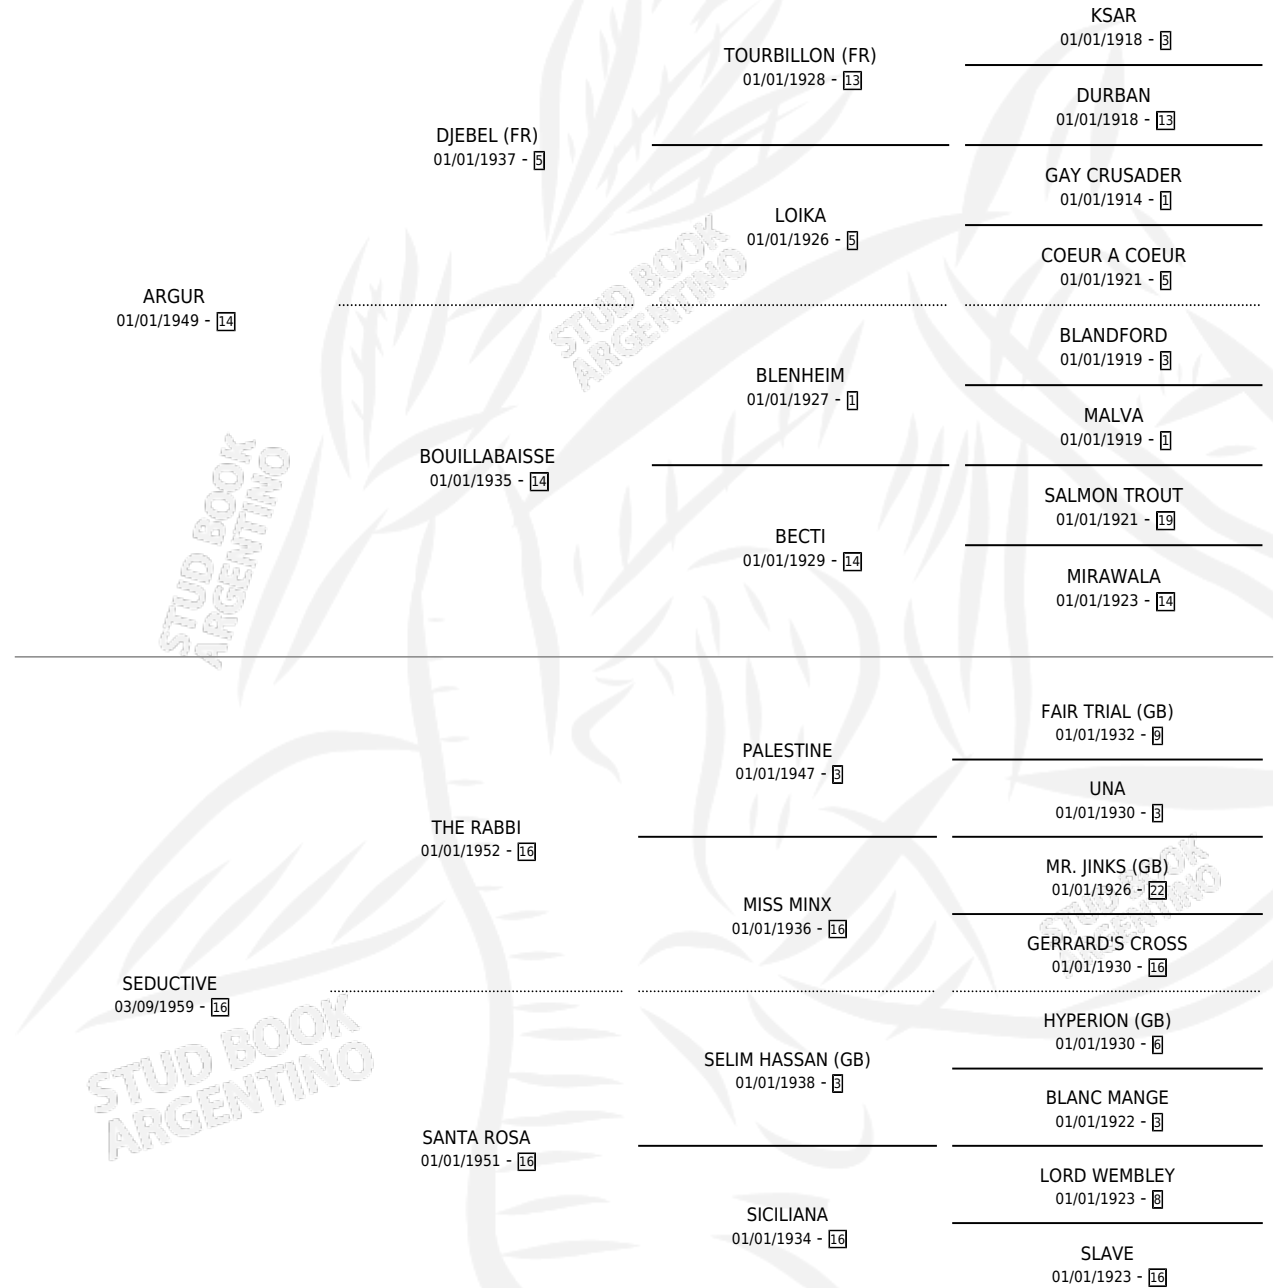

SHEIK

por ARGUR y SEDUCTIVE por THE RABBI

Argentina · Macho · Alazan · SP · 31/10/1964
Familia 16-e · Volumen 25

ESTADO

TIPIFICACIÓN SANGUÍNEA	X
TIPIFICACIÓN POR ADN	X
PASAPORTE	X
IDENTIFICACIÓN POR MICROCHIP	X
REPRODUCTOR	X

Lugar de nacimiento: Campo particular

Criador: Sin dato

PEDIGREE

SHEIK

Datos oficiales del Stud Book Argentino

Documento generado el 05/05/2026

studbook.org.ar