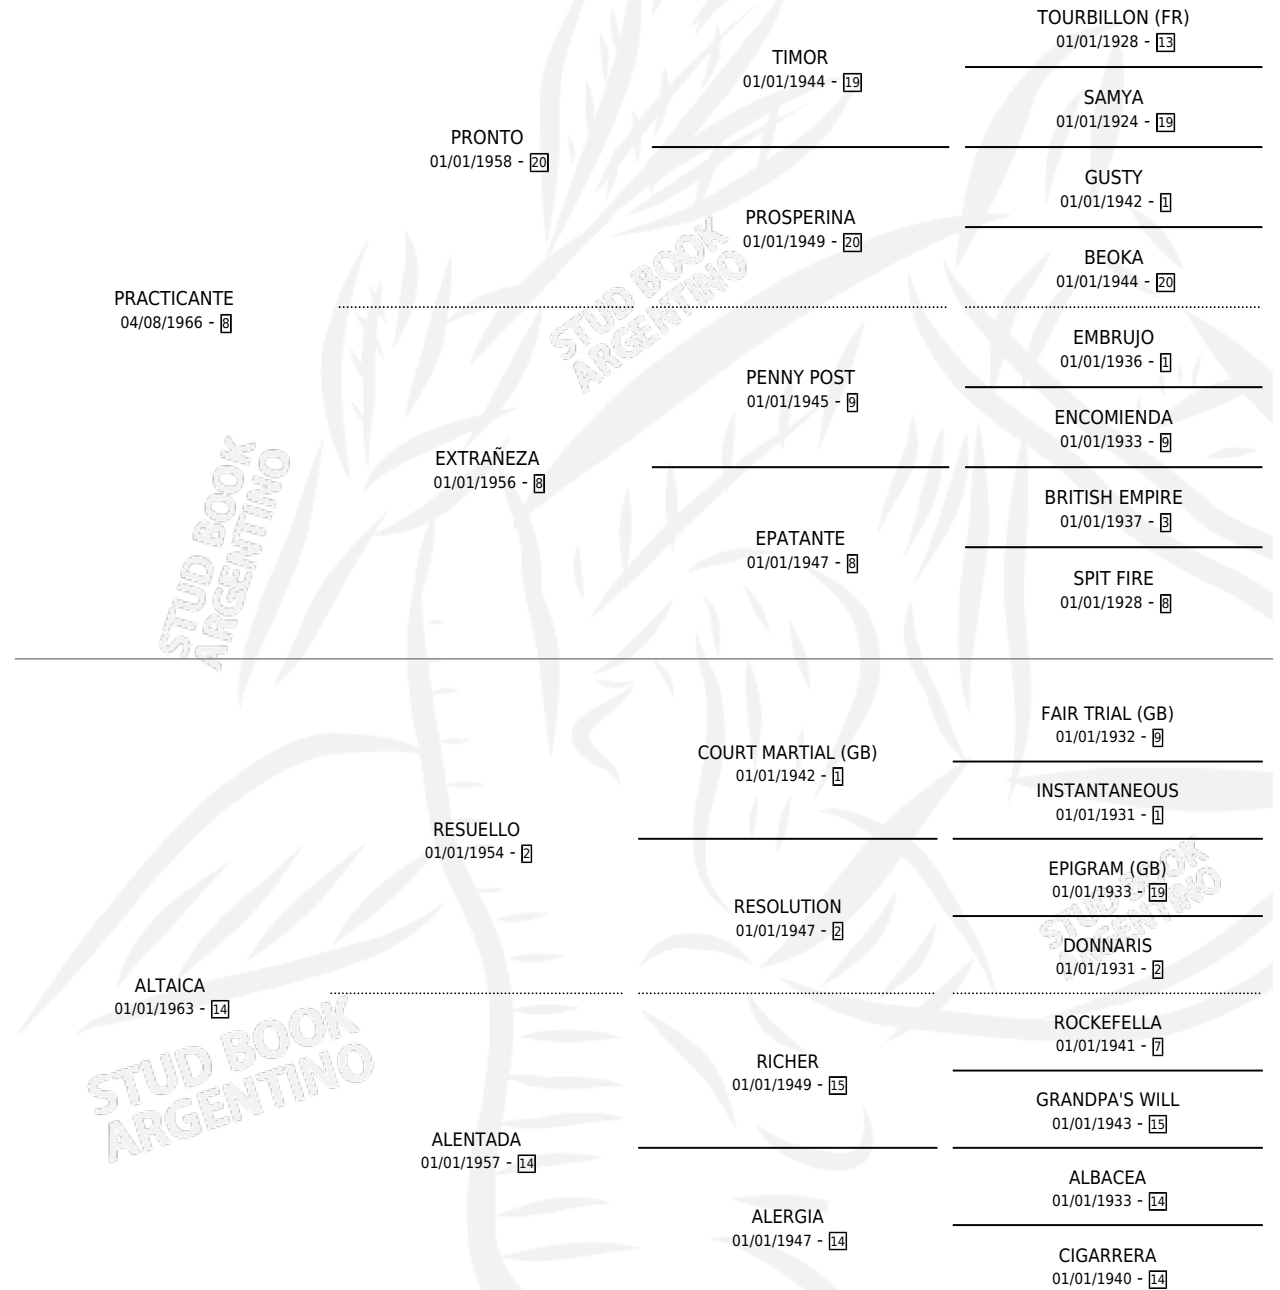

ATROPELLANTE

por PRACTICANTE y ALTAICA por RESUELLO

Argentina · Macho · Alazan · SP · 21/09/1978
Familia 14-a · Volumen 30

ESTADO

TIPIFICACIÓN SANGUÍNEA	X
TIPIFICACIÓN POR ADN	X
PASAPORTE	X
IDENTIFICACIÓN POR MICROCHIP	X
REPRODUCTOR	X

Lugar de nacimiento: Campo particular

Criador: Sin dato

PEDIGREE

CAMPAÑA

Solo carreras oficiales de Argentina

POR EDAD

EDAD	CC	1°	2°	3°	4°	5°	NP	CLC	CLG	CLCG1	CLGG1	IMPORTE	GANANCIA / CC
3 AÑOS	2	2	0	0	0	0	0	0	0	0	0	\$0	\$0
4 AÑOS	1	1	0	0	0	0	0	0	0	0	0	\$0	\$0
6 AÑOS	1	1	0	0	0	0	0	0	0	0	0	\$0	\$0
TOTALES	4	4	0	0	0	0	0	0	0	0	0	\$0	\$0
%		100%	0.0%	0.0%	0.0%	0.0%	0.0%	0.0%	0.0%	0.0%	0.0%		