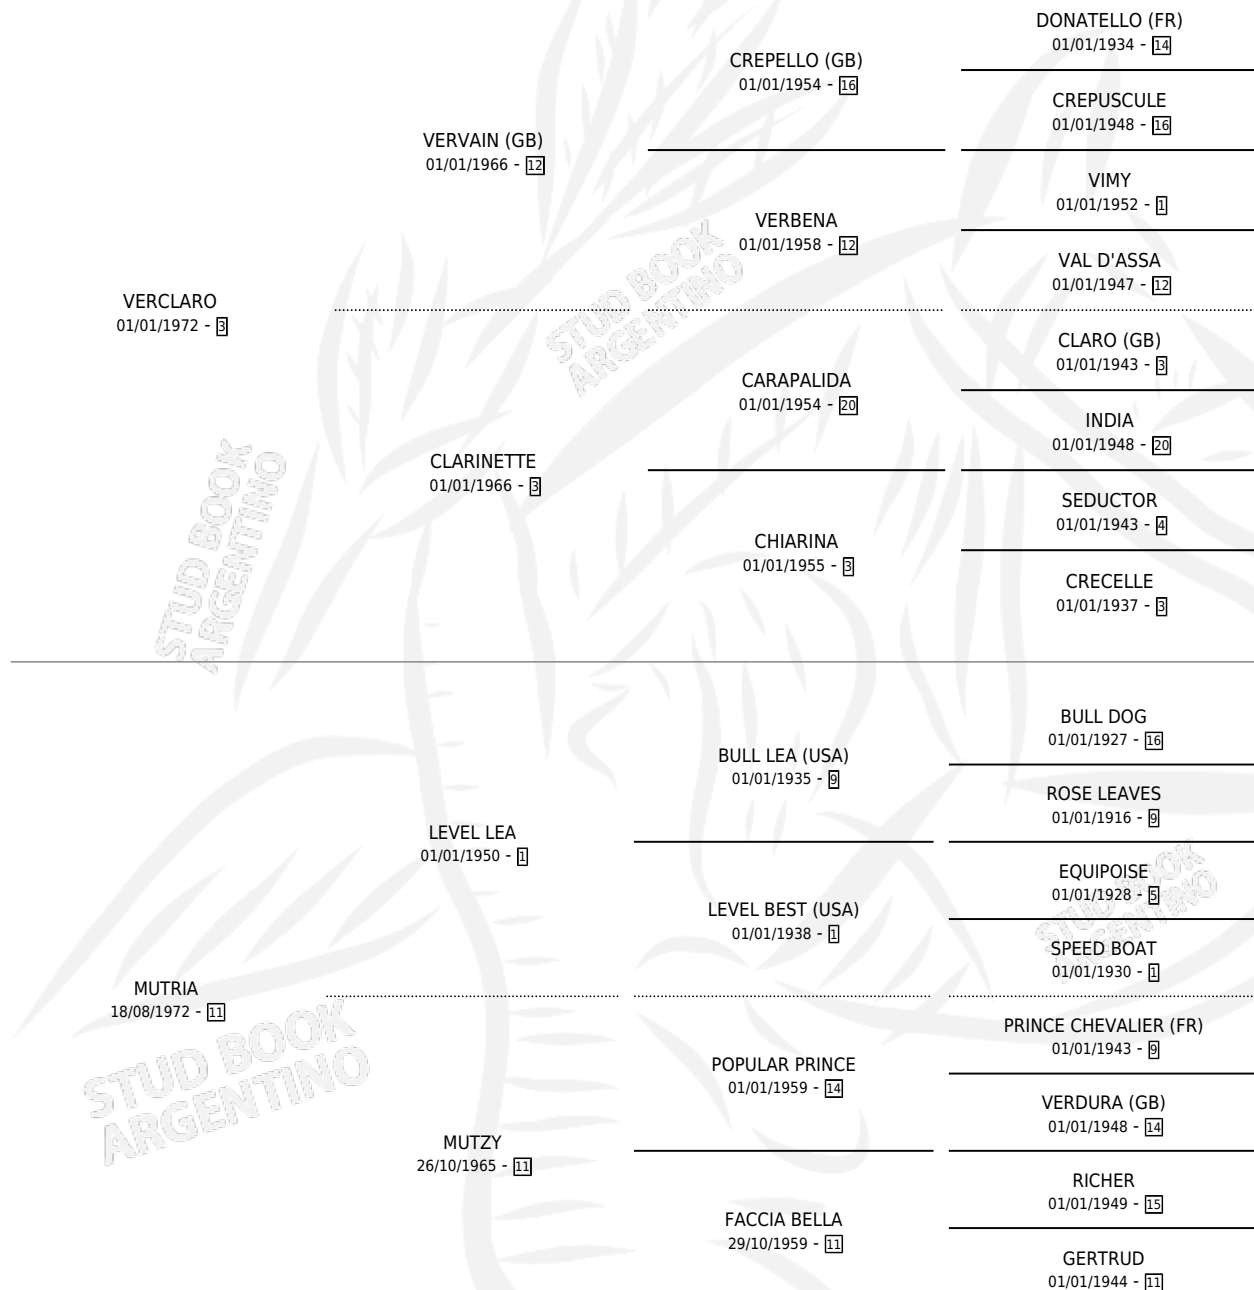

VER MUCHO

por VERCLARO y MUTRIA por LEVEL LEA

Argentina · Macho · No Consigna · SP · 31/12/1978
Familia 11-c · Volumen 30

ESTADO

TIPIFICACIÓN SANGUÍNEA	X
TIPIFICACIÓN POR ADN	X
PASAPORTE	X
IDENTIFICACIÓN POR MICROCHIP	X
REPRODUCTOR	X

Lugar de nacimiento: Campo particular

Criador: Sin dato

PEDIGREE

CAMPAÑA

Solo carreras oficiales de Argentina

POR EDAD

EDAD	CC	1°	2°	3°	4°	5°	NP	CLC	CLG	CLCG1	CLGG1	IMPORTE	GANANCIA / CC
5 AÑOS	2	2	0	0	0	0	0	0	0	0	0	\$17,300	\$8,650
TOTALES	2	2	0	0	0	0	0	0	0	0	0	\$17,300	\$8,650
%		100%	0.0%	0.0%	0.0%	0.0%	0.0%	0.0%	0.0%	0.0%	0.0%		