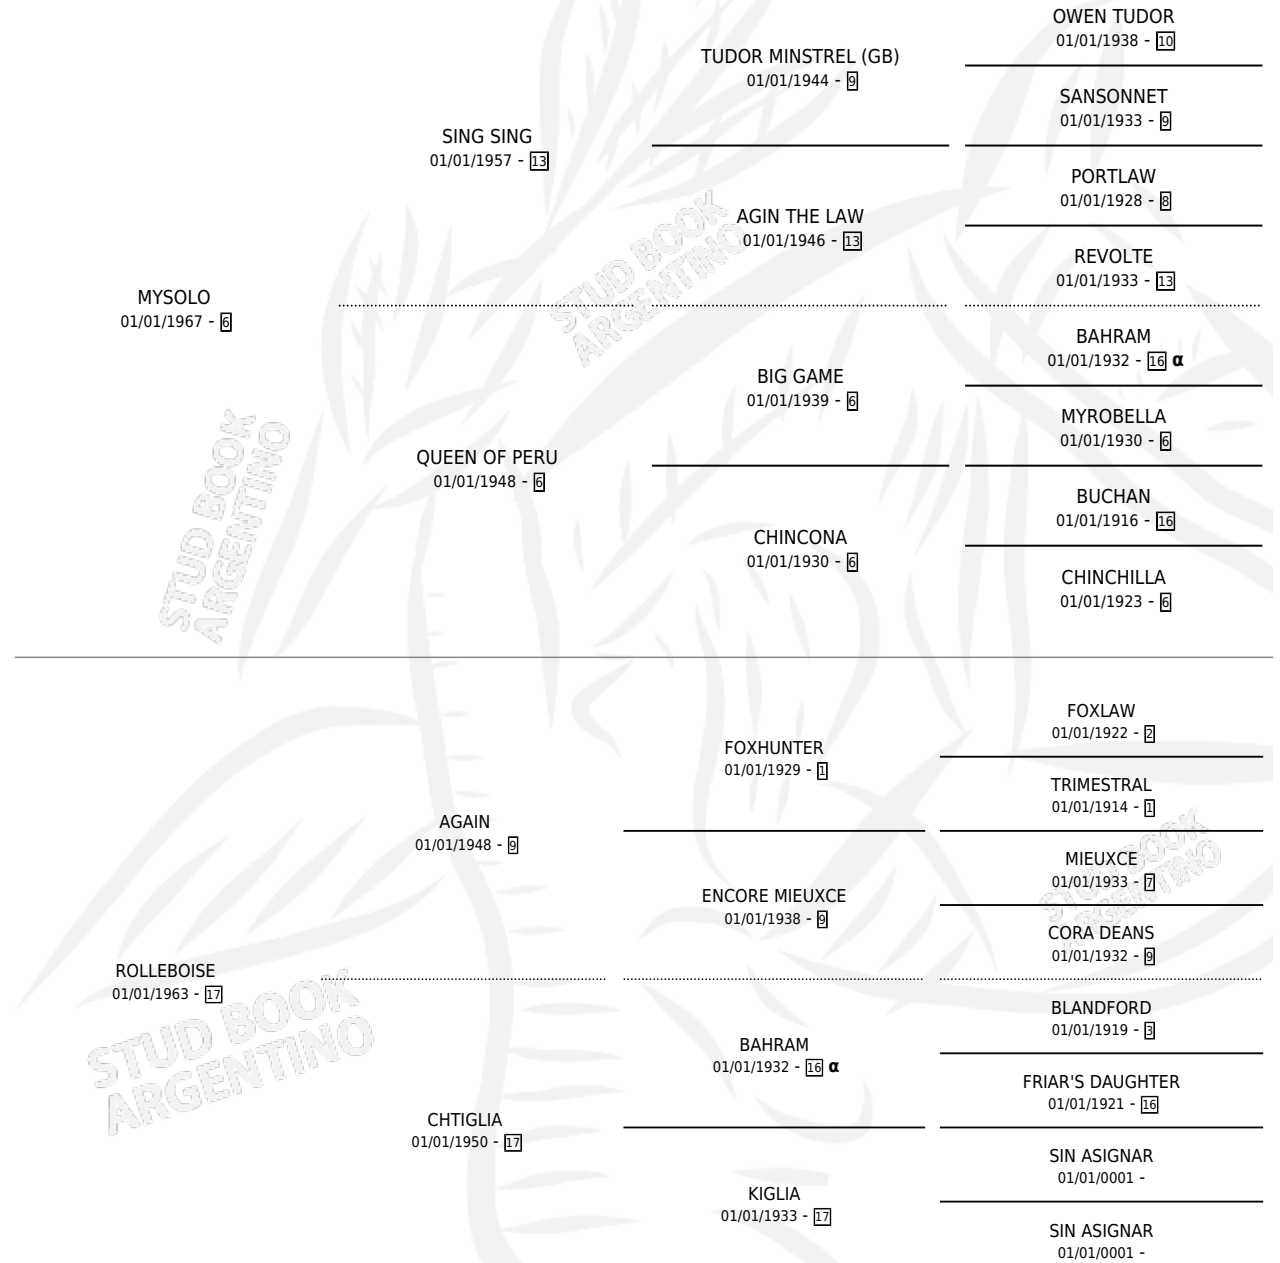

JARVILLE

por **MYSOLO** y **ROLLEBOISE** por **AGAIN**

Argentina · Hembra · Zaino Negro · SP · 01/01/1978
Familia 17-a · Volumen 30

ESTADO

TIPIFICACIÓN SANGUÍNEA	X
TIPIFICACIÓN POR ADN	X
PASAPORTE	X
IDENTIFICACIÓN POR MICROCHIP	X
REPRODUCTOR	✓

Lugar de nacimiento: Campo particular

Criador: Sin dato

PEDIGREE

INBREEDING : α

S

mientos 0 / Efectividad 0.00%

PADRILLO	PRODUCTO	CRIADOR	1ER SERVICIO	ÚLTIMO SERVICIO
KURDO	∅		19/08/1988	29/09/1988
JARVILLE	∅		31/10/1987	05/11/1987
Datos oficiales del Stud Book Argentino	∅		04/10/1986	04/10/1986
KURDO	∅		20/09/1985	22/09/1985
studbook.org.ar	∅			
KAZAN (FR)	∅			