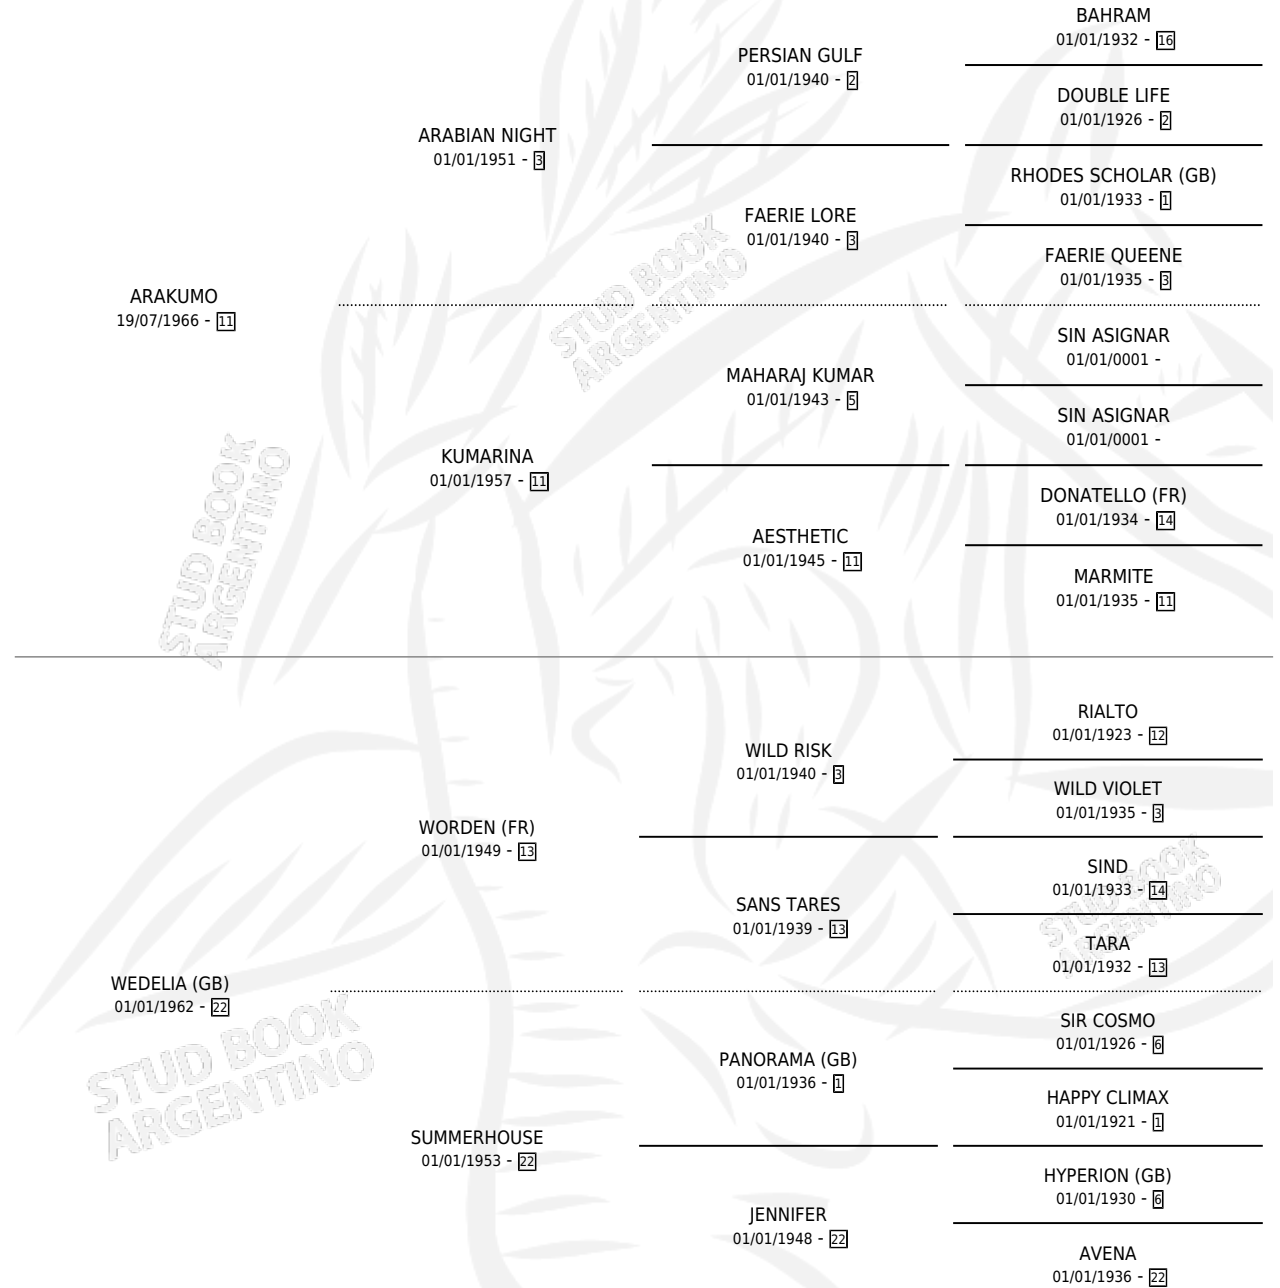

# WORDUMO

por **ARAKUMO** y **WEDELIA (GB)** por **WORDEN (FR)**

Argentina · Macho · Alazan · SP · 24/10/1978  
Familia 22-a · Volumen 30

## ESTADO

TIPIFICACIÓN SANGUÍNEA	X
TIPIFICACIÓN POR ADN	X
PASAPORTE	X
IDENTIFICACIÓN POR MICROCHIP	X
REPRODUCTOR	X

**Lugar de nacimiento:** Campo particular

**Criador:** Sin dato

## PEDIGREE