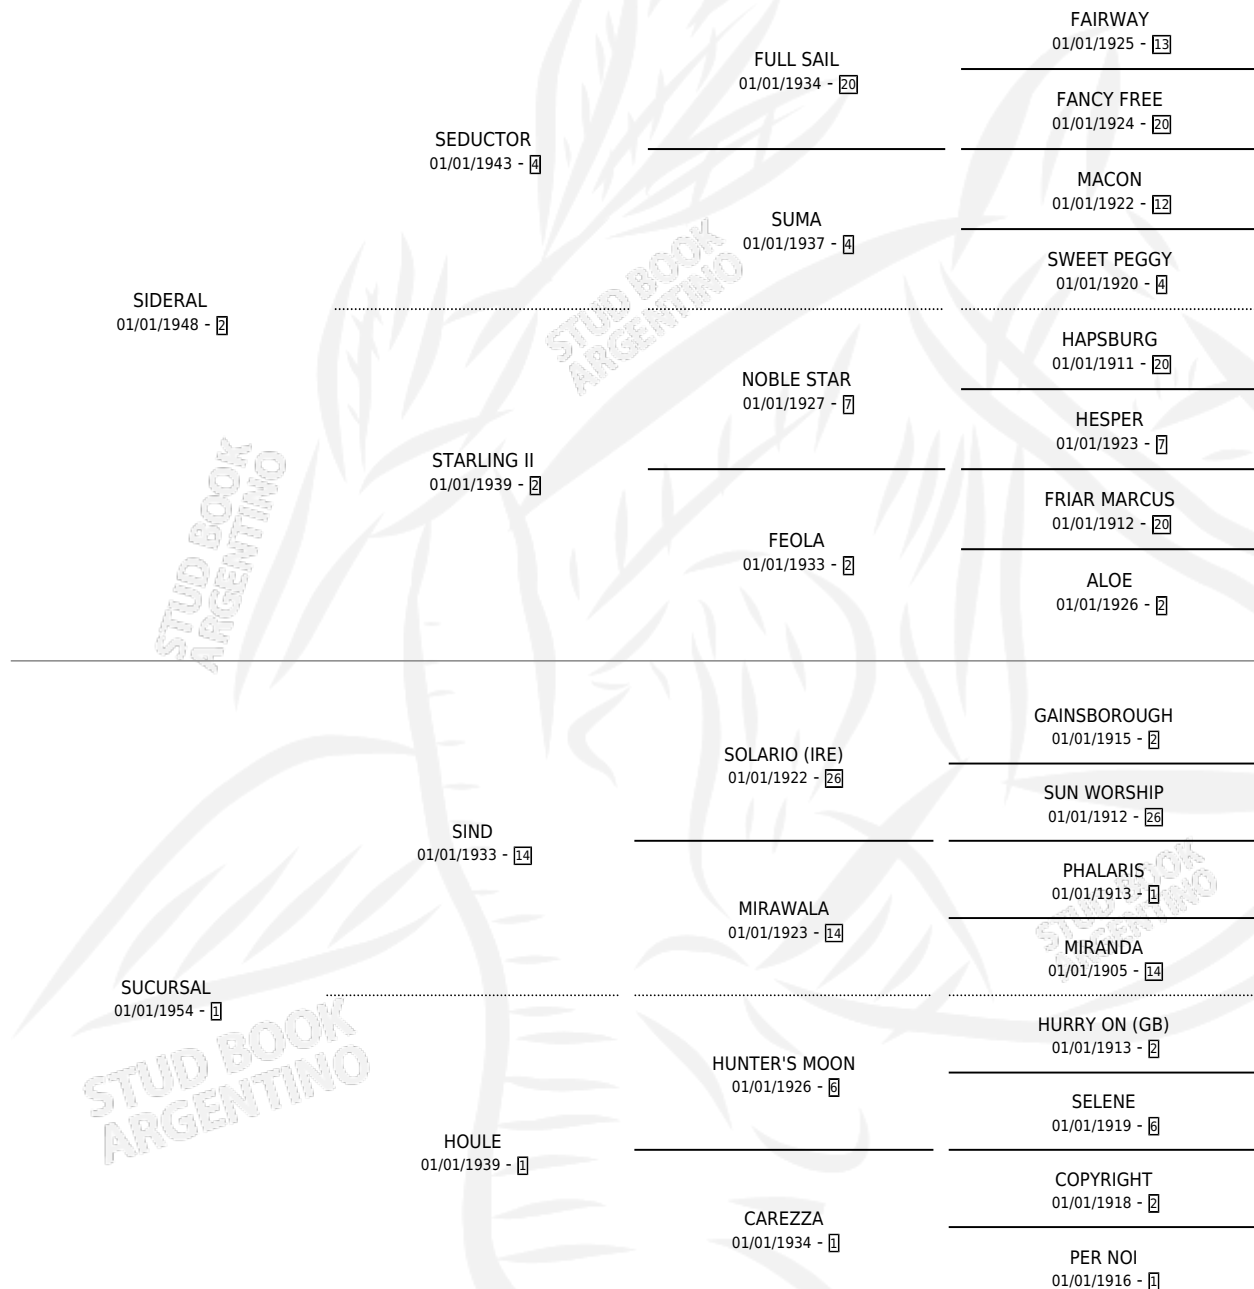

SHOPPING

por **SIDERAL** y **SUCURSAL** por **SIND**

Argentina · Hembra · Zaino Doradillo · SP · 01/01/1964
Familia 1-o · Volumen 25

ESTADO

TIPIFICACIÓN SANGUÍNEA	X
TIPIFICACIÓN POR ADN	X
PASAPORTE	X
IDENTIFICACIÓN POR MICROCHIP	X
REPRODUCTOR	✓

Lugar de nacimiento: Campo particular

Criador: Comalal

~

HIJOS

	MACHOS	HEMBRAS
8 NACIERON	4	4
6 CORRIERON	3	3
6 GANARON	3	3

1	1	0
GANADORES CL	GANADORES GR	GANADORES G1

PEDIGREE

S