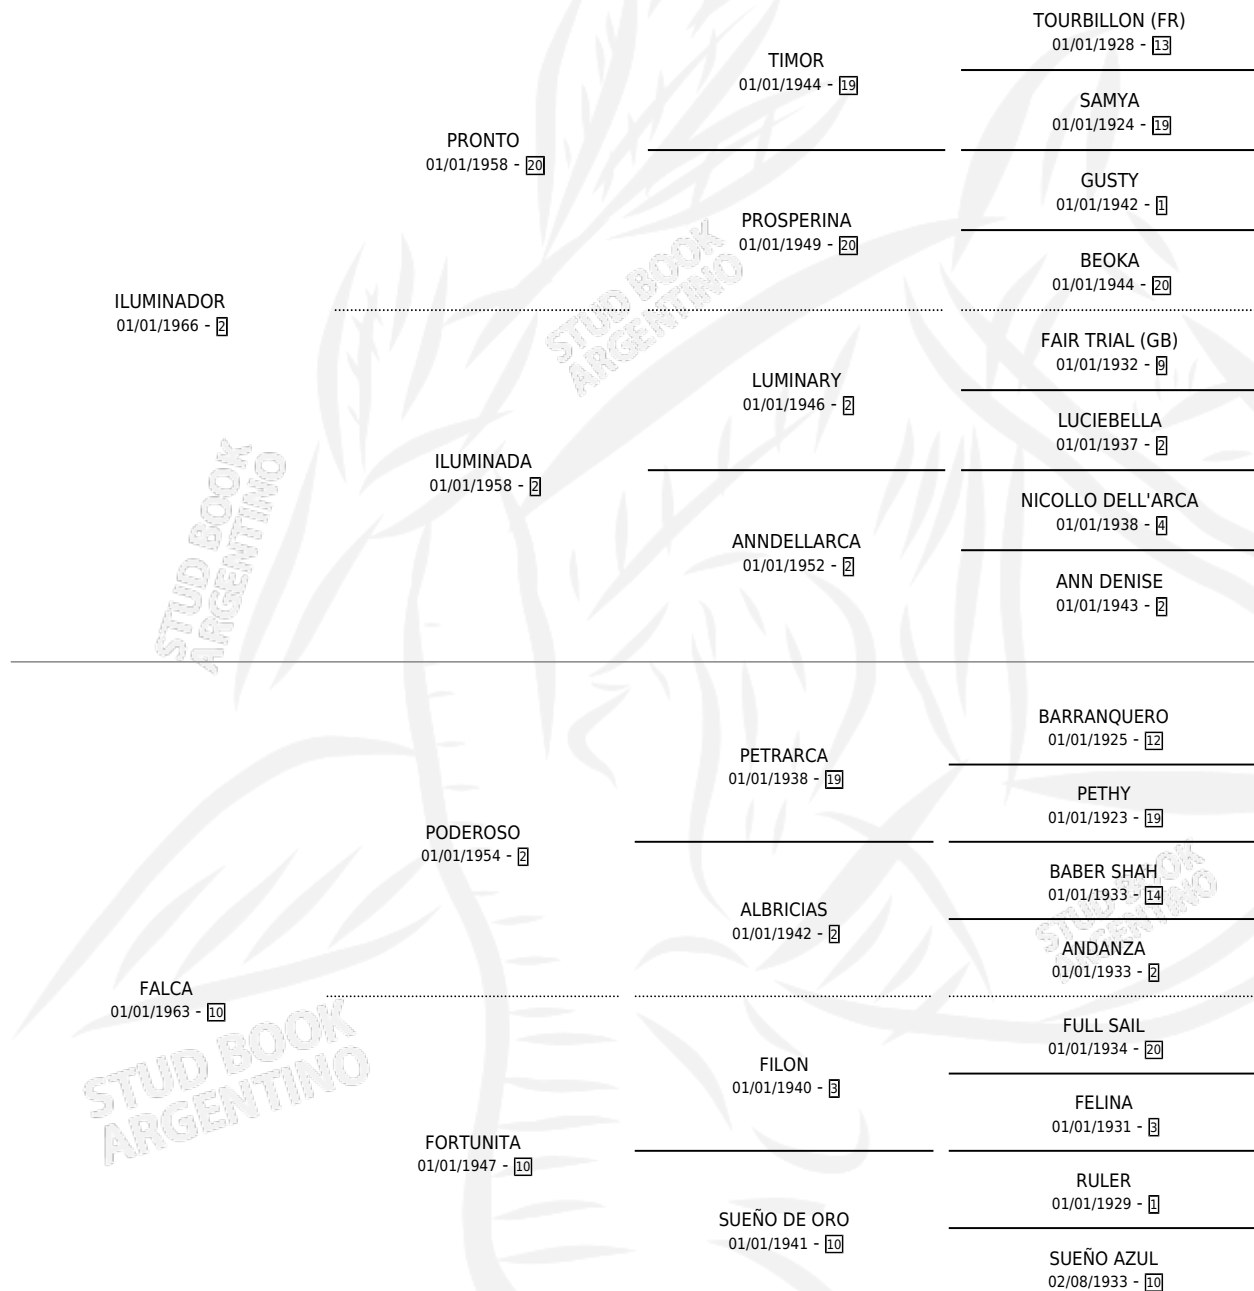

# FALSA

por **ILUMINADOR** y **FALCA** por **PODEROSO**

Argentina · Hembra · Alazan · SP · 22/10/1978  
Familia 10 · Volumen 30

## ESTADO

TIPIFICACIÓN SANGUÍNEA	✓
TIPIFICACIÓN POR ADN	X
PASAPORTE	X
IDENTIFICACIÓN POR MICROCHIP	X
REPRODUCTOR	✓

**Lugar de nacimiento:** Campo particular

**Criador:** Sin dato

~

## HIJOS

	MACHOS	HEMBRAS
6 NACIERON	3	3
1 CORRIERON	1	0
1 GANARON	1	0
<b>0</b> GANADORES <b>CL</b>	<b>0</b> GANADORES <b>GR</b>	<b>0</b> GANADORES <b>G1</b>

## PEDIGREE

S

cimientos 6 / Efectividad 54.55%

PADRILLO	PRODUCTO	CRIADOR	1ER SERVICIO	ÚLTIMO SERVICIO
TRIESTE	∅		25/09/1993	25/09/1993
TRIESTE	TRILUSA (H Z, 13/09/1993)	SIN DATO	19/08/1992	26/09/1992
FOOTING	∅		12/11/1991	12/11/1991
GOLDYNO	GOLDY FAL (M T, 01/11/1991)	SIN DATO	29/11/1990	29/11/1990
GOLDYNO	GOLDYSA (H T, 21/11/1990)	SIN DATO	23/12/1989	23/12/1989
FLORENTINO	FLOJO (M Z, 28/10/1989)	SIN DATO	13/11/1988	29/11/1988
FLORENTINO	∅		11/09/1986	23/10/1986
FLORENTINO	∅		30/10/1985	30/10/1985
ACASSUSO	AFANADO (M ZD, 02/11/1984)	SIN DATO		
ACASSUSO	ANDALGALA (H Z, 20/10/1985)	SIN DATO		
MATCHING	∅			