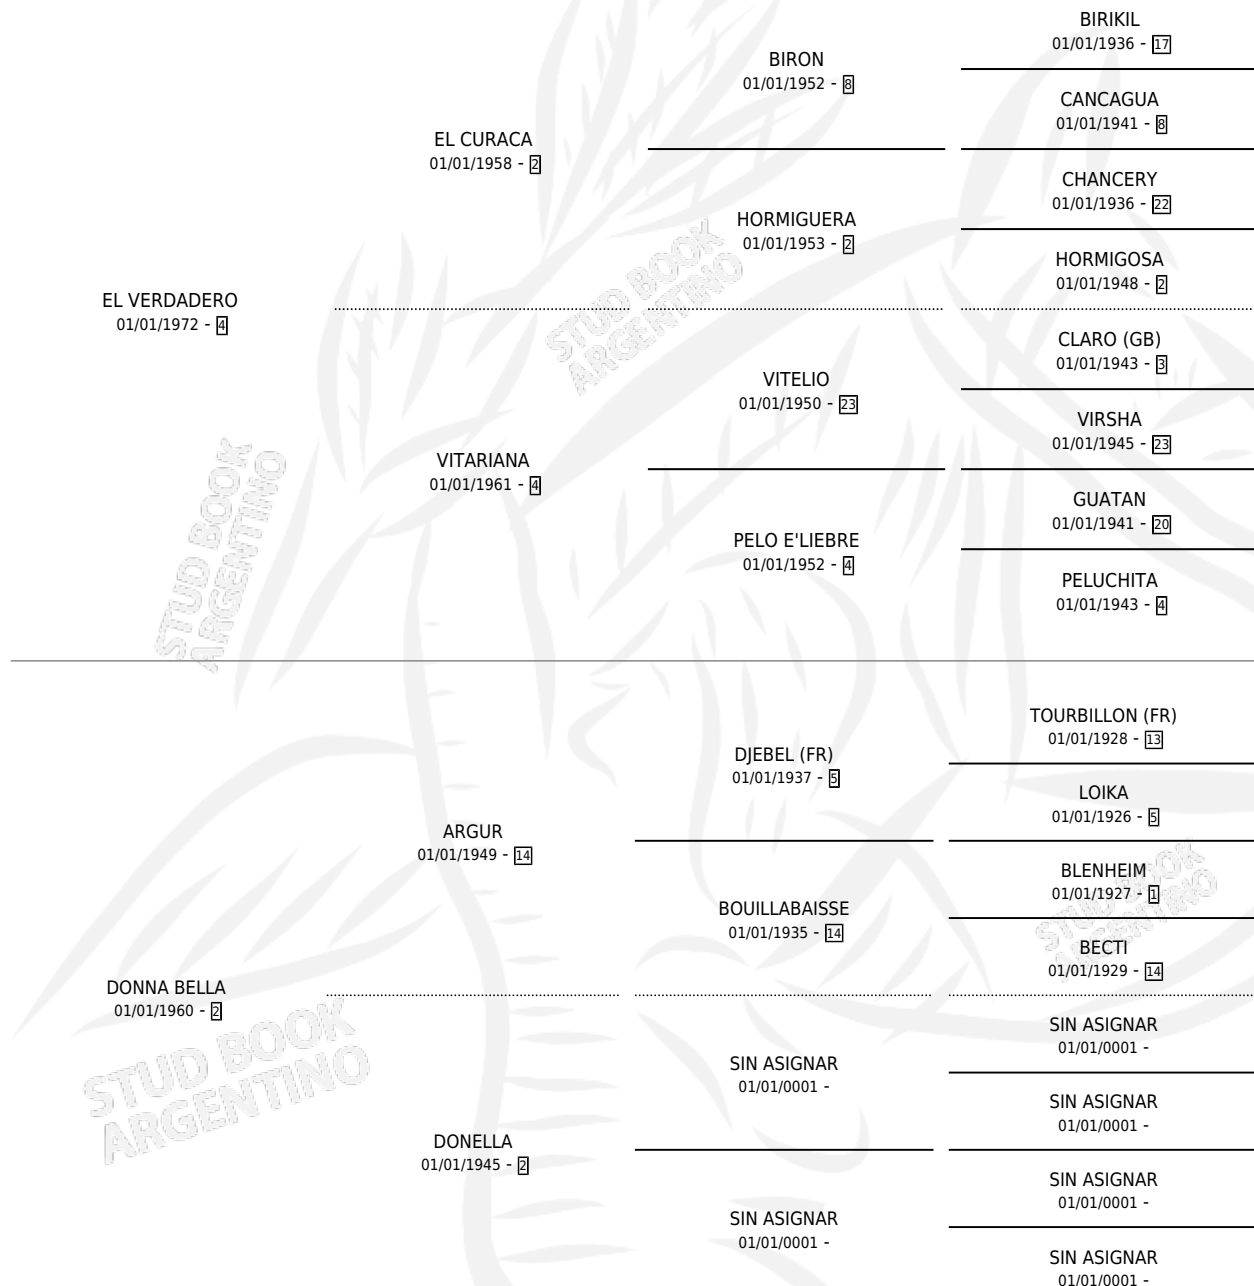

LA DONNA VERA

por EL VERDADERO y DONNA BELLA por ARGUR

Argentina · Hembra · Alazan · SP · 25/10/1978
Familia 2-u · Volumen 30

ESTADO

TIPIFICACIÓN SANGUÍNEA	X
TIPIFICACIÓN POR ADN	X
PASAPORTE	X
IDENTIFICACIÓN POR MICROCHIP	X
REPRODUCTOR	✓

Lugar de nacimiento: Campo particular

Criador: Sin dato

~

HIJOS

	MACHOS	HEMBRAS
7 NACIERON	3	4
1 CORRIERON	0	1

SIN ACTUACIONES

PEDIGREE

S

cimientos 7 / Efectividad 58.33%

PADRILLO	PRODUCTO	CRIADOR	1ER SERVICIO	ÚLTIMO SERVICIO
MANEJADOR	∅		10/11/1993	10/11/1993
LA DONNA VERA	∅		07/11/1992	12/11/1992
Datos oficiales del Stud Book Argentino				
PALMIER	VERDADERO PAL (M A, 27/10/1992)	SIN DATO	09/11/1991	11/11/1991
Documento generado el 08/05/2026				
PALMIER	∅		12/11/1990	19/12/1990
studbook.org.ar				
PALMIER	DONNA PAL (H A, 04/11/1990)	SIN DATO	16/11/1989	04/12/1989
PALMIER	∅		01/11/1988	05/11/1988
PALMIER	DOÑA VERIDICA (H A, 29/10/1988)	SIN DATO	07/10/1987	04/11/1987
CATCHALL	DON CATCH (M A, 10/10/1986)	SIN DATO	16/10/1985	18/10/1985
CATCHALL	∅			
CATCHALL	MAL TIEMPO (M A, 27/09/1987)	SIN DATO		
CATCHALL	VERDADERA CATCH (H A, 08/10/1985)	SIN DATO		
LEONCIO	LA DONNA (H Z, 04/11/1983)	SIN DATO		