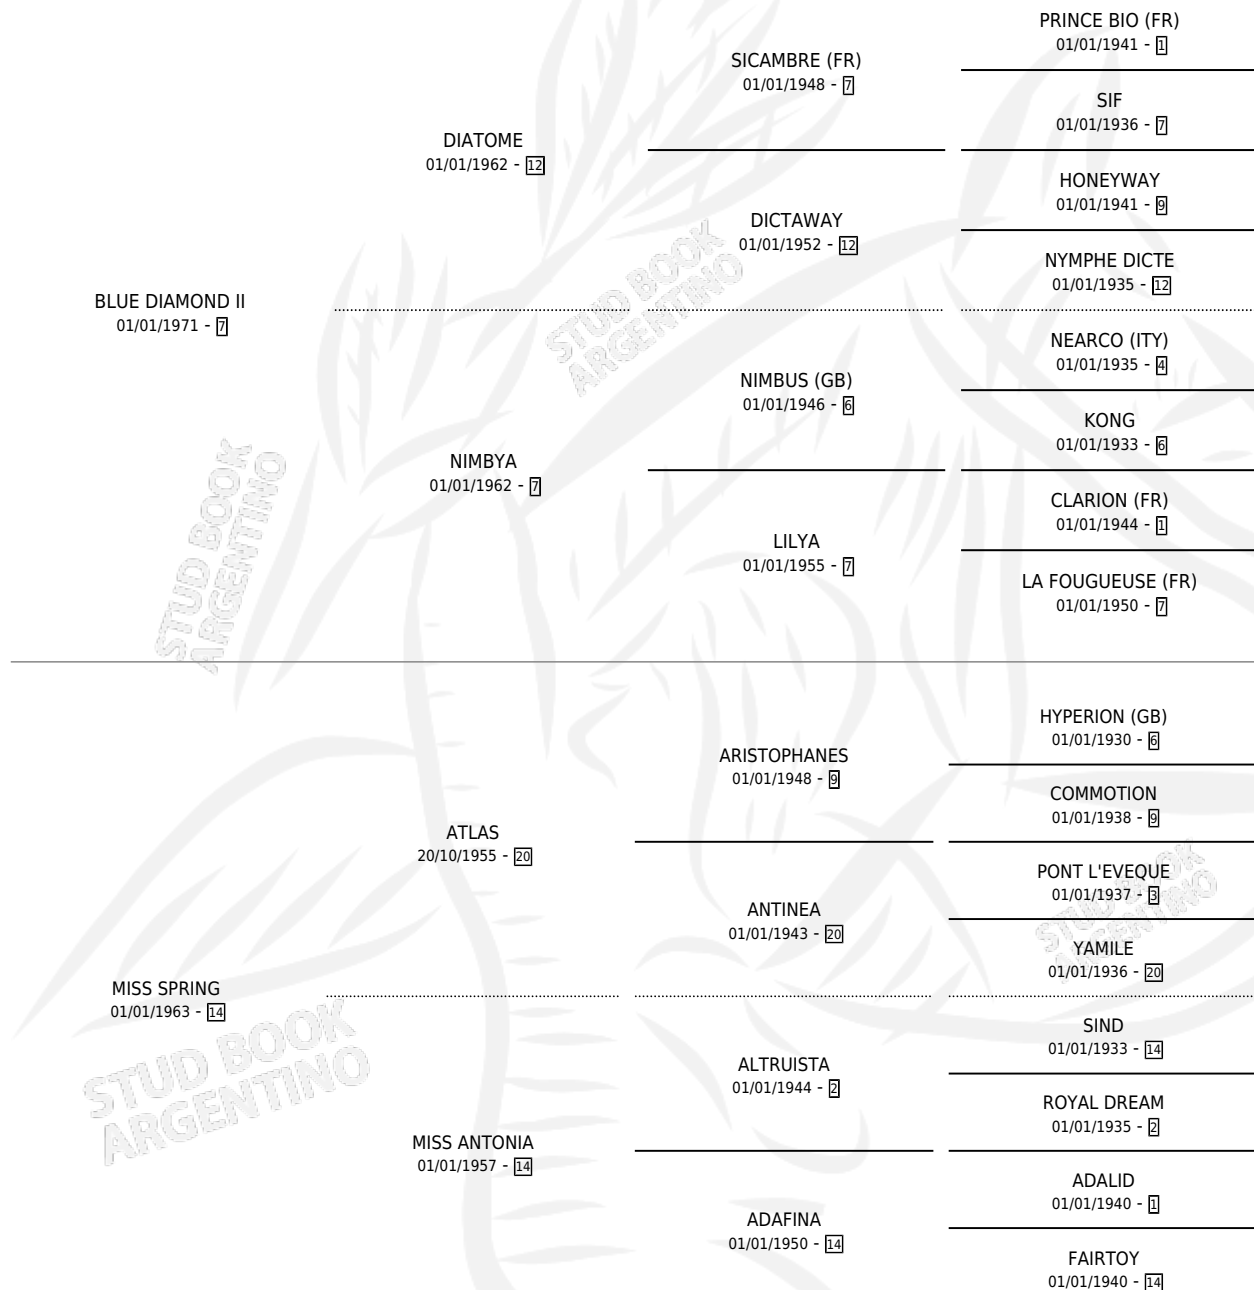

CALIDA SPRING

por BLUE DIAMOND II y MISS SPRING por ATLAS

Argentina · Hembra · Zaino · SP · 01/01/1978
Familia 14-f · Volumen 30

ESTADO

TIPIFICACIÓN SANGUÍNEA	X
TIPIFICACIÓN POR ADN	X
PASAPORTE	X
IDENTIFICACIÓN POR MICROCHIP	X
REPRODUCTOR	✓

Lugar de nacimiento: Campo particular

Criador: Sin dato

~

HIJOS

	MACHOS	HEMBRAS
1 NACIERON	1	0
SIN ACTUACIONES		

PEDIGREE

CAMPAÑA

Solo carreras oficiales de Argentina