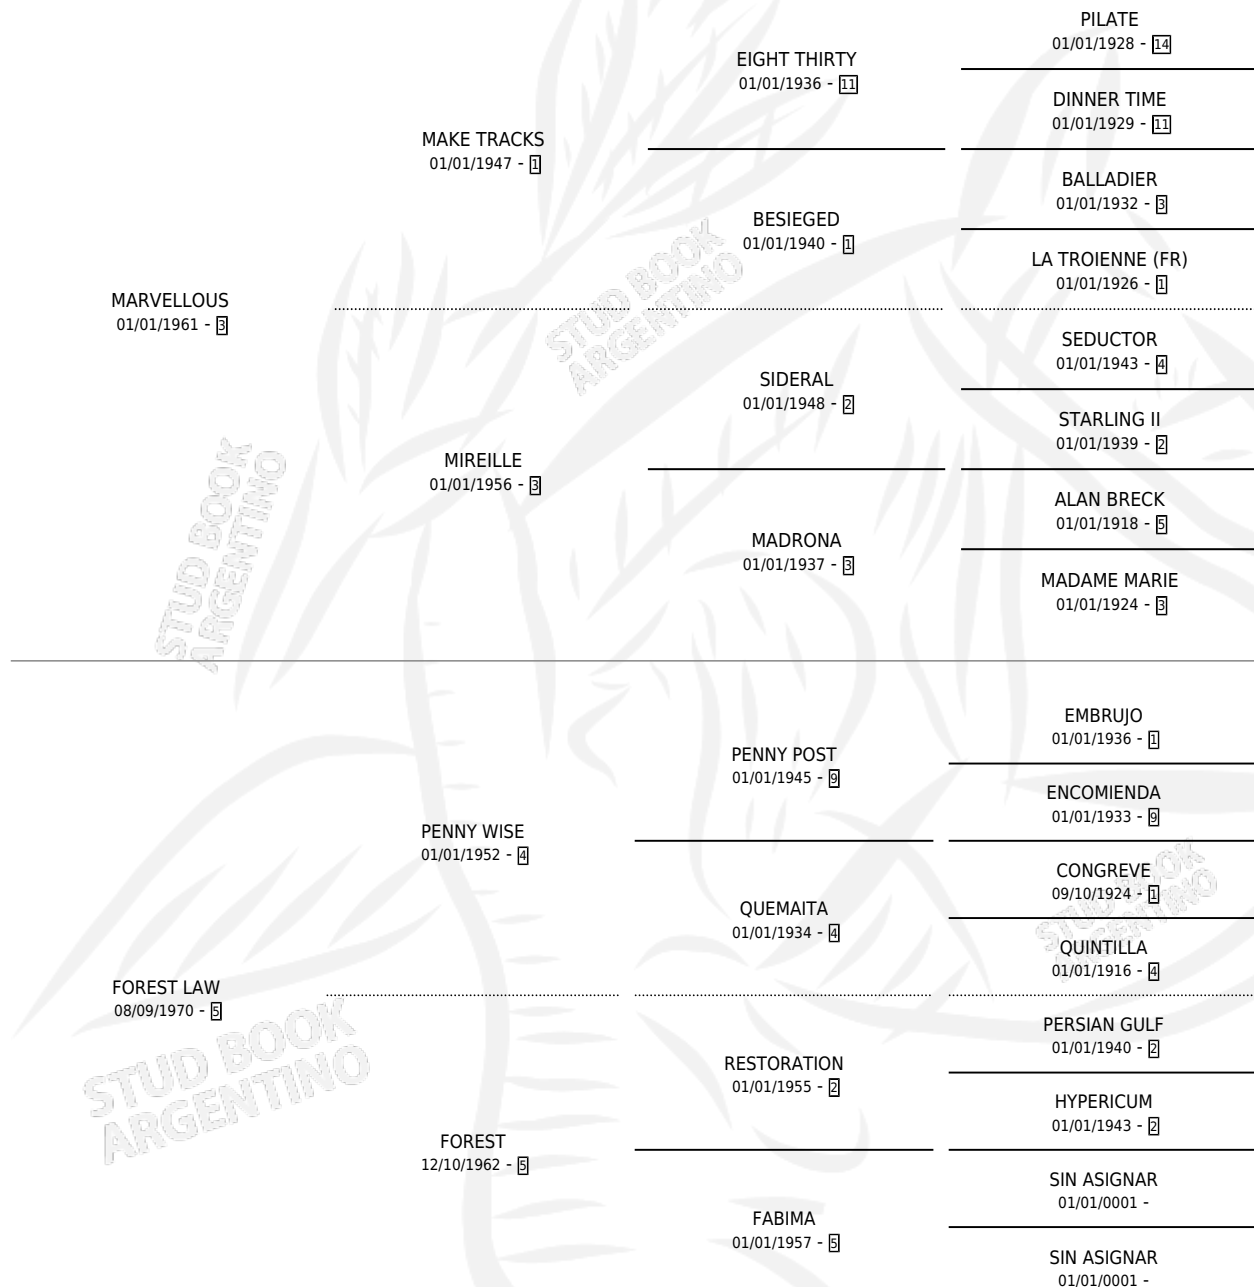

MARMORATO

por MARVELLOUS y FOREST LAW por PENNY WISE

Argentina · Macho · Alazan Tostado · SP · 23/10/1978
Familia 5-h · Volumen 30

ESTADO

TIPIFICACIÓN SANGUÍNEA	✓
TIPIFICACIÓN POR ADN	X
PASAPORTE	X
IDENTIFICACIÓN POR MICROCHIP	X
REPRODUCTOR	✓

Lugar de nacimiento: Campo particular

Criador: Sin dato

~

HIJOS

	MACHOS	HEMBRAS
44 NACIERON	25	19
7 CORRIERON	7	0
3 GANARON	3	0
0 GANADORES CL	0 GANADORES GR	0 GANADORES G1

PEDIGREE

CAMPAÑA

Solo carreras oficiales de Argentina