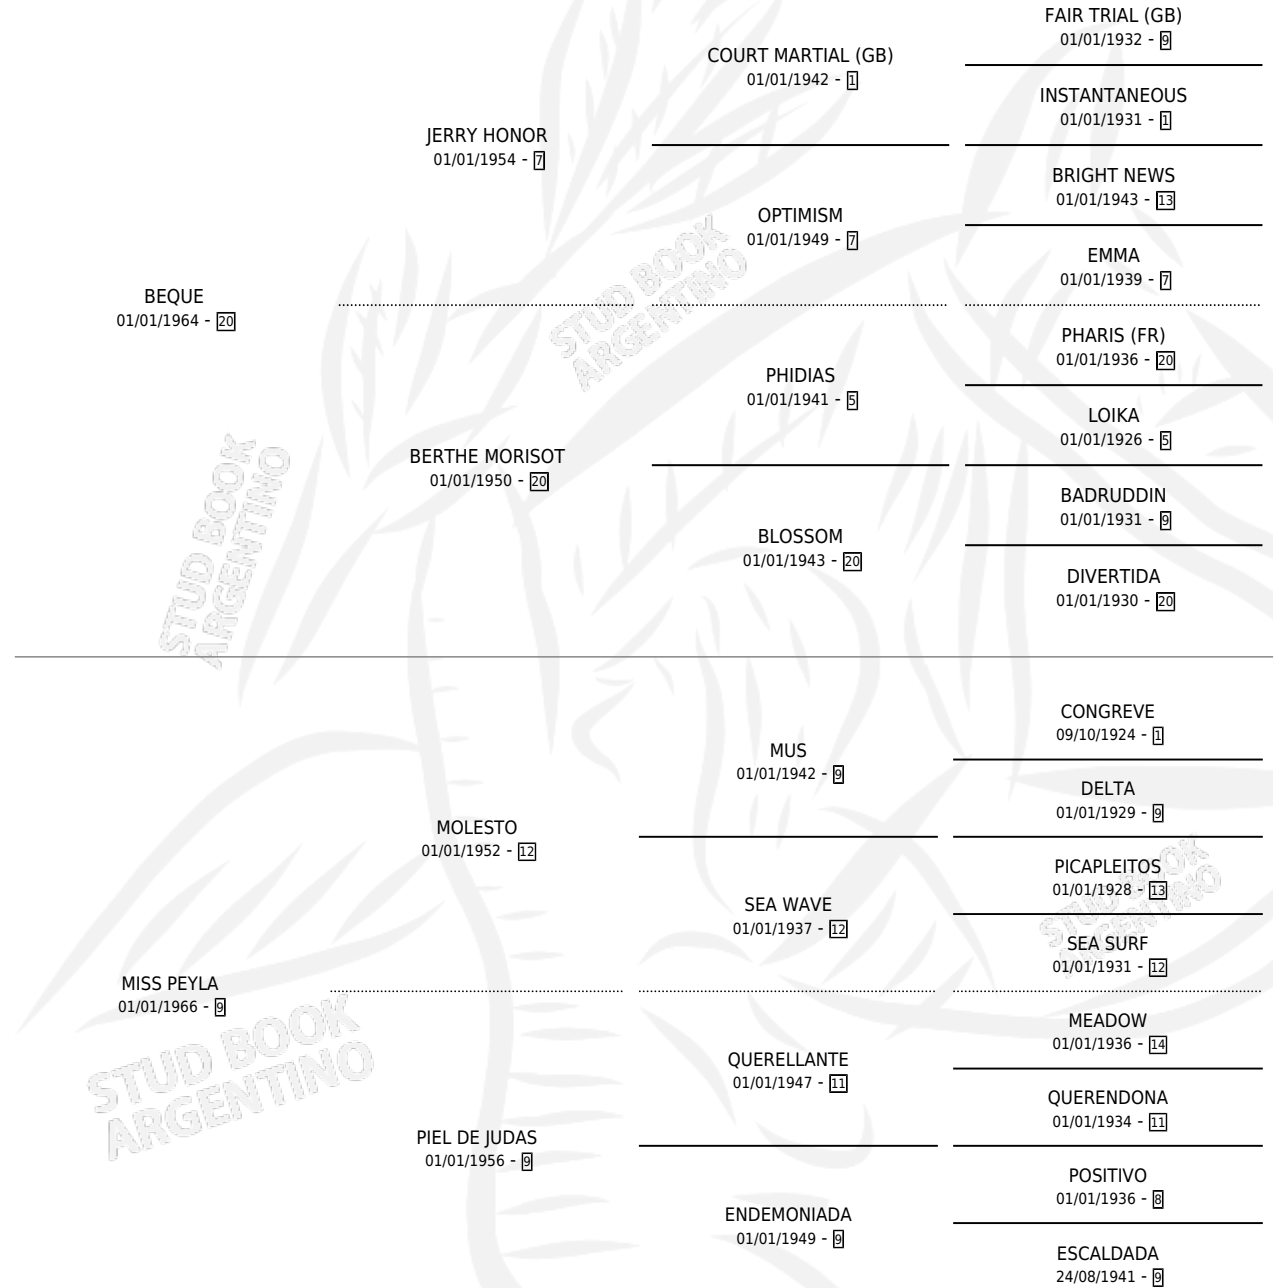

BEQUERREY

por **BEQUE** y **MISS PEYLA** por **MOLESTO**

Argentina · Macho · Zaino Colorado · SP · 01/01/1978
Familia 9 · Volumen 30

ESTADO

TIPIFICACIÓN SANGUÍNEA	X
TIPIFICACIÓN POR ADN	X
PASAPORTE	X
IDENTIFICACIÓN POR MICROCHIP	X
REPRODUCTOR	✓

Lugar de nacimiento: Campo particular

Criador: Oria Fermin Daniel

~

HIJOS

	MACHOS	HEMBRAS
12 NACIERON	7	5
SIN ACTUACIONES		

PEDIGREE

CAMPAÑA

Solo carreras oficiales de Argentina