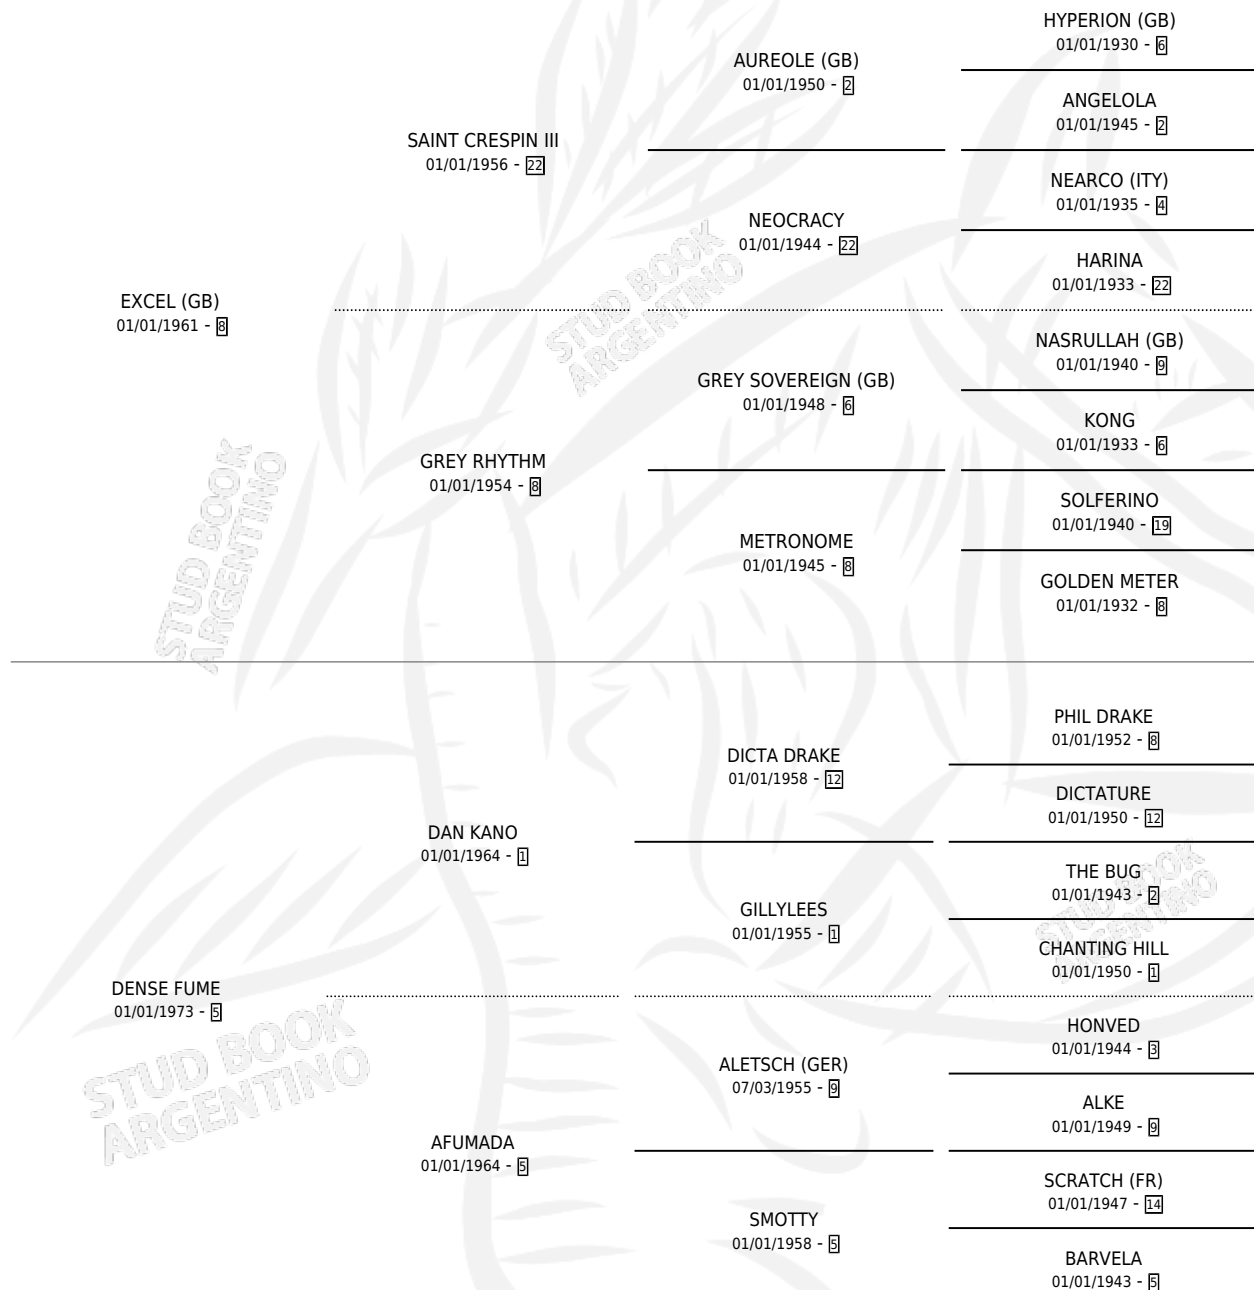

FUMADOR

por **EXCEL (GB)** y **DENSE FUME** por **DAN KANO**

Argentina · Macho · Alazan · SP · 22/09/1978
Familia 5 · Volumen 30

DISTINCIONES

MEJOR VELOCISTA 1982

ESTADO

TIPIFICACIÓN SANGUÍNEA	✓
TIPIFICACIÓN POR ADN	X
PASAPORTE	X
IDENTIFICACIÓN POR MICROCHIP	X
REPRODUCTOR	✓

Lugar de nacimiento: Campo particular

Criador: Sin dato

~

HIJOS

	MACHOS	HEMBRAS
203 NACIERON	94	109
135 CORRIERON	67	68
85 GANARON	45	40

9 GANADORES **CL** **3** GANADORES **GR** **1** GANADORES **G1**

PEDIGREE

CAMPAÑA

Solo carreras oficiales de Argentina

POR EDAD

EDAD	CC	1°	2°	3°	4°	5°	NP	CLC	CLG	CLCG1	CLGG1	IMPORTE	GANANCIA / CC
3 AÑOS	6	5	0	1	0	0	0	1	0	1	0	\$0	\$0
4 AÑOS	7	2	1	3	1	0	0	7	2	2	1	\$0	\$0
5 AÑOS	8	3	1	3	0	1	0	6	2	2	1	\$0	\$0
6 AÑOS	4	1	0	2	0	1	0	2	0	1	0	\$0	\$0
TOTALES	25	11	2	9	1	2	0	16	4	6	2	\$0	\$0
%		44.0%	8.0%	36.0%	4.0%	8.0%	0.0%	64.0%	25.0%	37.5%	33.3%		