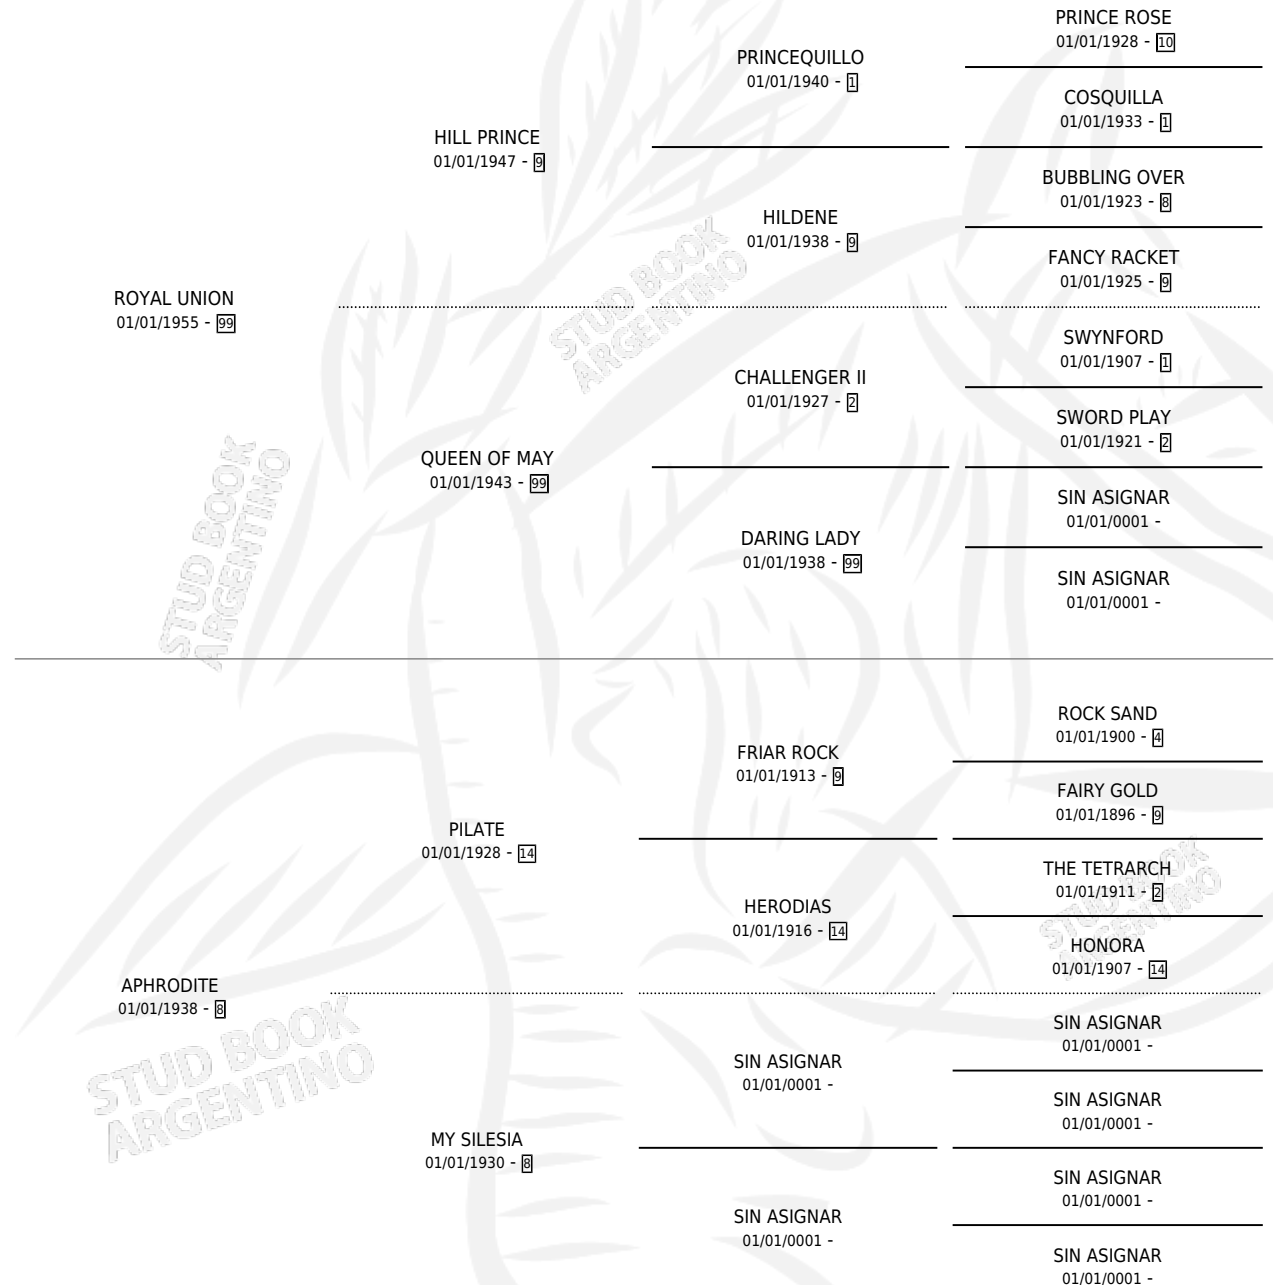

ELEVEN KEYS

por ROYAL UNION y APHRODITE por PILATE

Argentina · Hembra · Alazan · · 01/01/1960
Familia 8 · Volumen 24

ESTADO

TIPIFICACIÓN SANGUÍNEA	X
TIPIFICACIÓN POR ADN	X
PASAPORTE	X
IDENTIFICACIÓN POR MICROCHIP	X
REPRODUCTOR	X

Lugar de nacimiento: Campo particular

Criador: Sin dato

~

HIJOS

	MACHOS	HEMBRAS
1 NACIERON	1	0
SIN ACTUACIONES		

PEDIGREE