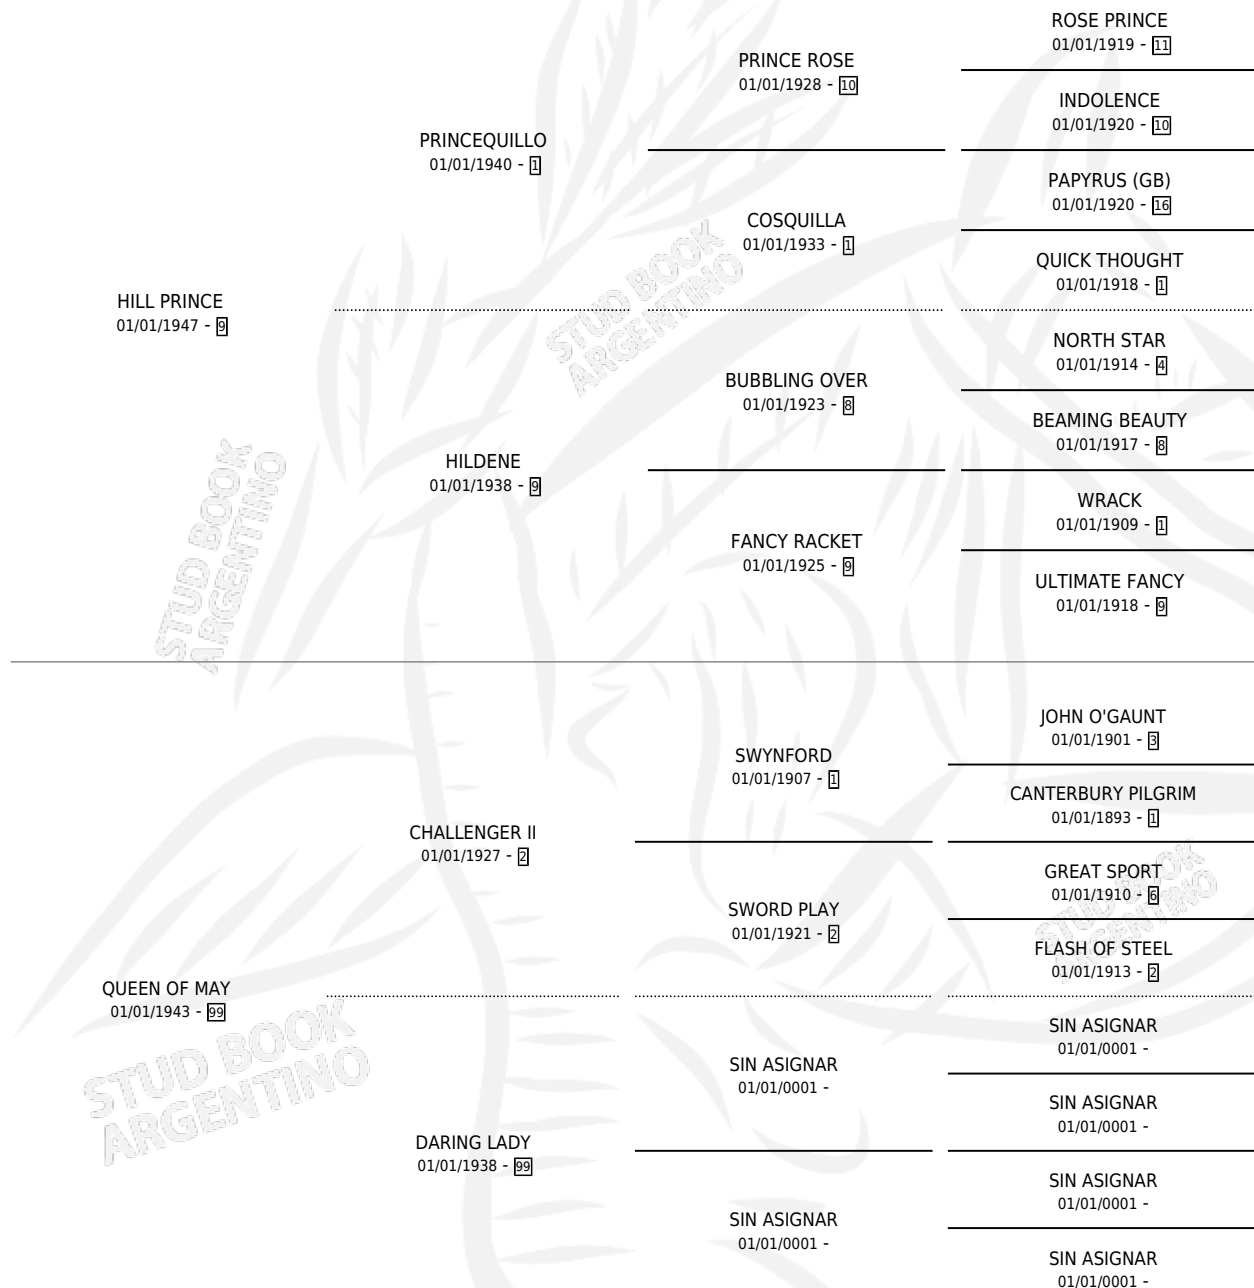

ROYAL UNION

por HILL PRINCE y QUEEN OF MAY por CHALLENGER II

Argentina · Macho · Alazan · SP · 01/01/1955
Familia 99 · Volumen 22

ESTADO

TIPIFICACIÓN SANGUÍNEA	X
TIPIFICACIÓN POR ADN	X
PASAPORTE	X
IDENTIFICACIÓN POR MICROCHIP	X
REPRODUCTOR	X

Lugar de nacimiento: Campo particular

Criador: Sin dato

~

HIJOS

	MACHOS	HEMBRAS
3 NACIERON	0	3
SIN ACTUACIONES		

PEDIGREE

ROYAL UNION

Datos oficiales del Stud Book Argentino